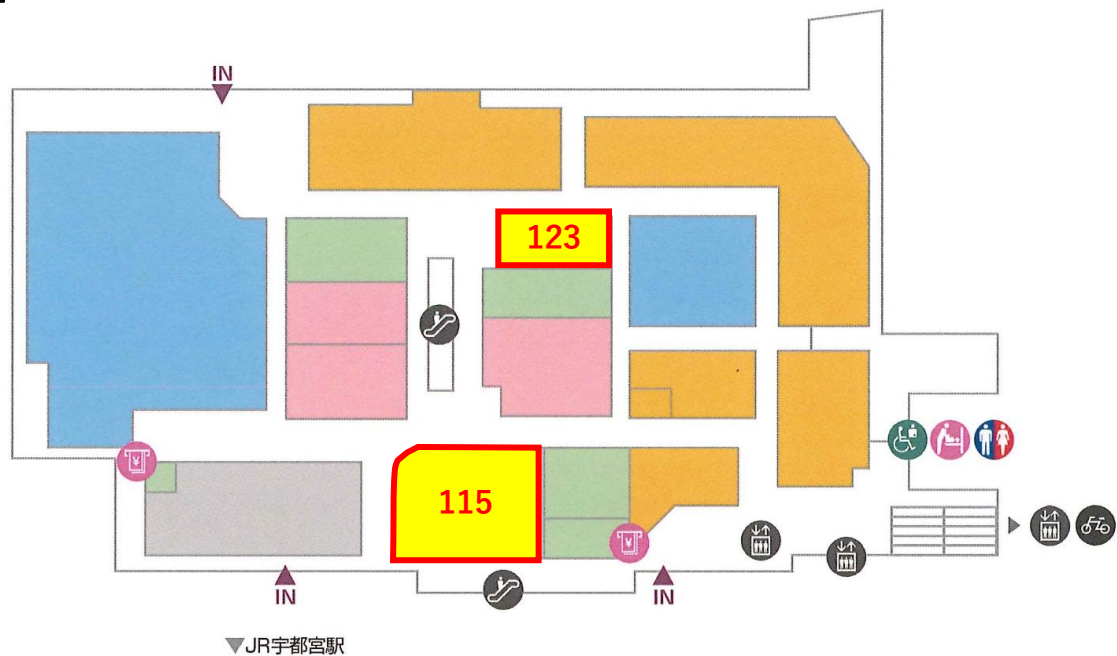

1F

募集区画

区画NO.	面積 (m ² /坪)		募集業種
115	137.76	41.67	飲食・食物販
123	39.35	11.90	物販・食物販

[☑ 出店のお問い合わせ](#)

3F

募集区画

区画NO.	面積 (㎡/坪)		募集業種
305	94.14	28.48	サービス・物販
311	204.13	61.74	サービス・物販
317	68.32	20.66	物販
319	65.88	19.93	物販
321	97.86	29.60	物販

[☑ 出店のお問い合わせ](#)

4F

募集区画

区画NO.	面積 (㎡/坪)		募集業種
408	54.09	16.36	サービス・物販

[☑ 出店のお問い合わせ](#)