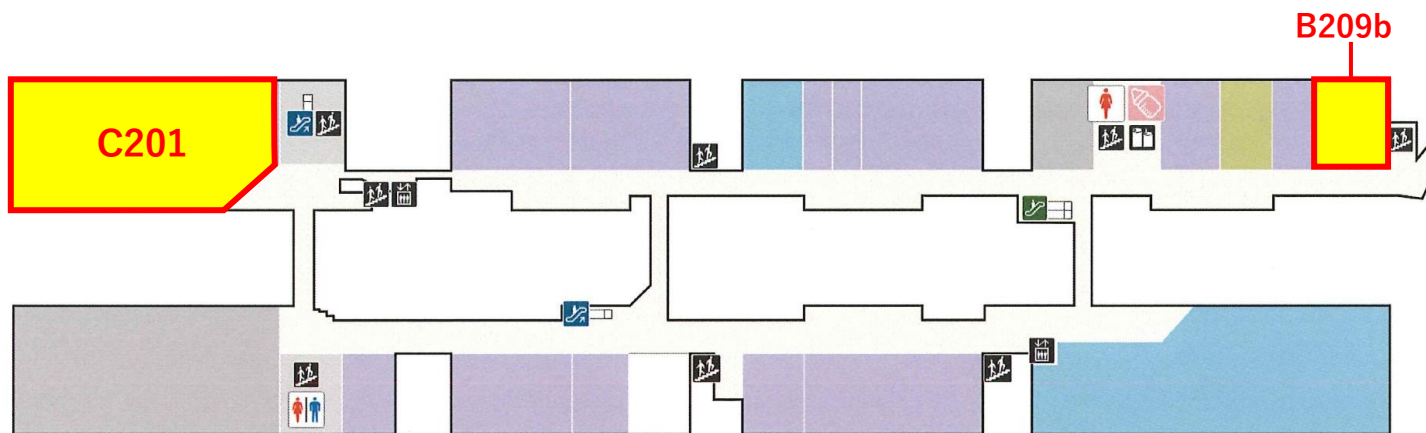

商業棟 2F

募集区画

区画NO.	面積 (㎡/坪)		募集業種	備考
B209b	91.79	27.77	サービス・物販	エステサロン居抜
C201	554.50	167.74	サービス・物販・飲食	入居可能時期：2024年4月下旬

[☑ 出店のお問い合わせ](#)

タワー棟 1F

募集区画

区画NO.	面積 (m ² /坪)		募集業種
T1-03	69.22	20.93	事務所・サービス
T1-04	54.66	16.53	事務所・サービス