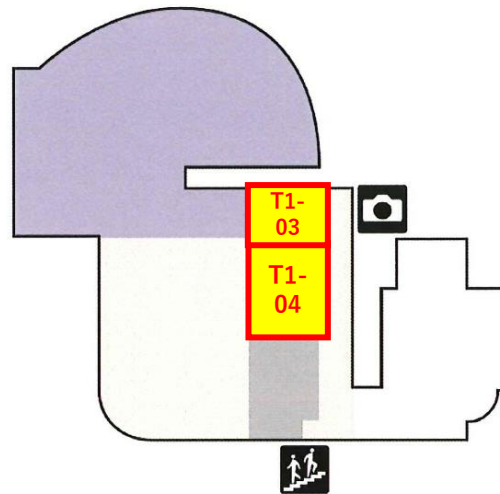

商業棟 2F

募集区画

区画NO.	面積 (㎡/坪)		募集業種	備考
B209b	91.79	27.77	サービス・物販	エステサロン居抜
C201	554.50	167.74	サービス・物販・飲食	入居可能時期：2024年4月下旬

[☑ 出店のお問い合わせ](#)

タワー棟 1F

募集区画

区画NO.	面積 (m ² /坪)		募集業種
T1-03	69.22	20.93	事務所・サービス
T1-04	54.66	16.53	事務所・サービス