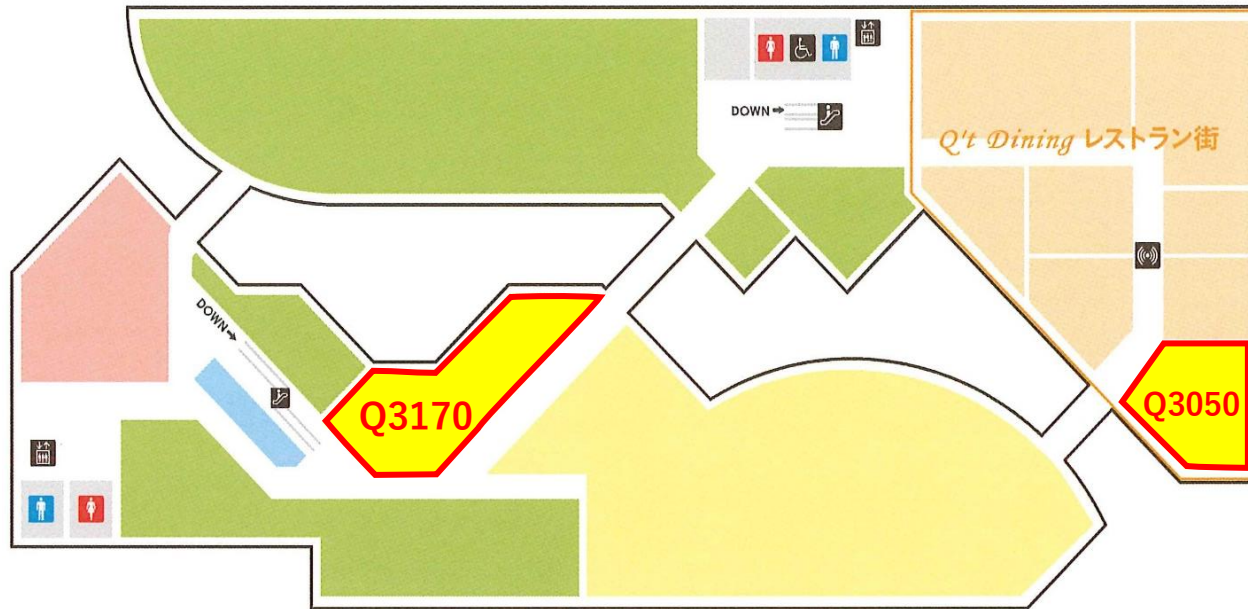

Q't 3F

募集区画

区画NO.	面積 (㎡/坪)	
Q3050	197.22	59.65
Q3170	293.30	88.72

[☒ 出店のお問い合わせ](#)