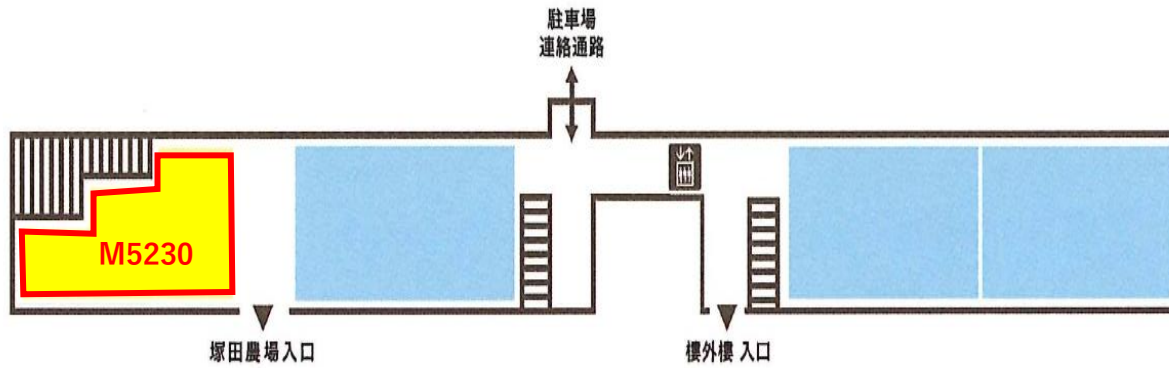

MOG 2F

募集区画

区画NO.	面積 (㎡/坪)	
M5230	213.54	64.59

[☑ 出店のお問い合わせ](#)