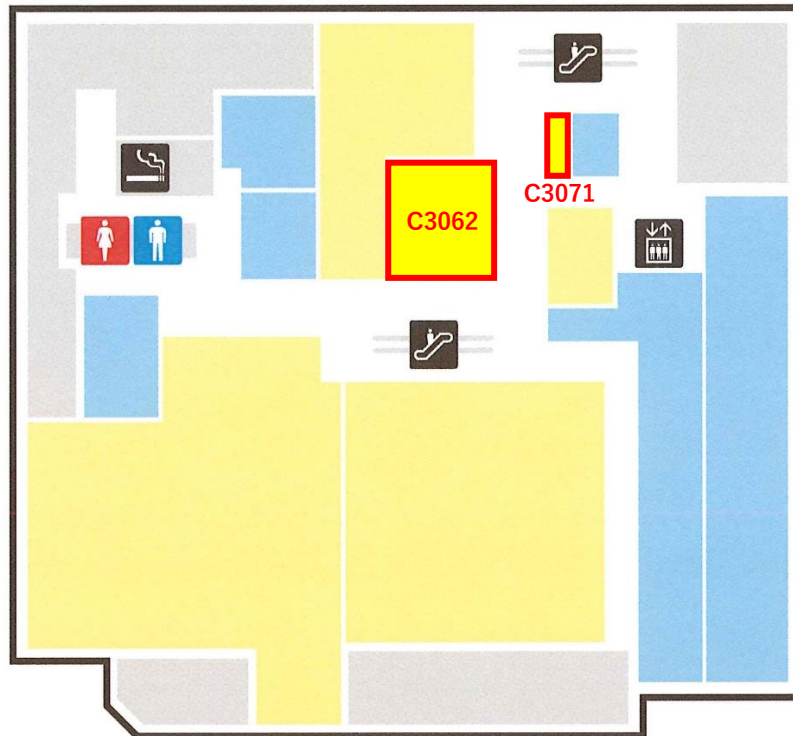

CREO 3F

募集区画

区画NO.	面積 (㎡/坪)	
C3062	249.88	75.58
C3071	35.01	10.59

[☑ 出店のお問い合わせ](#)