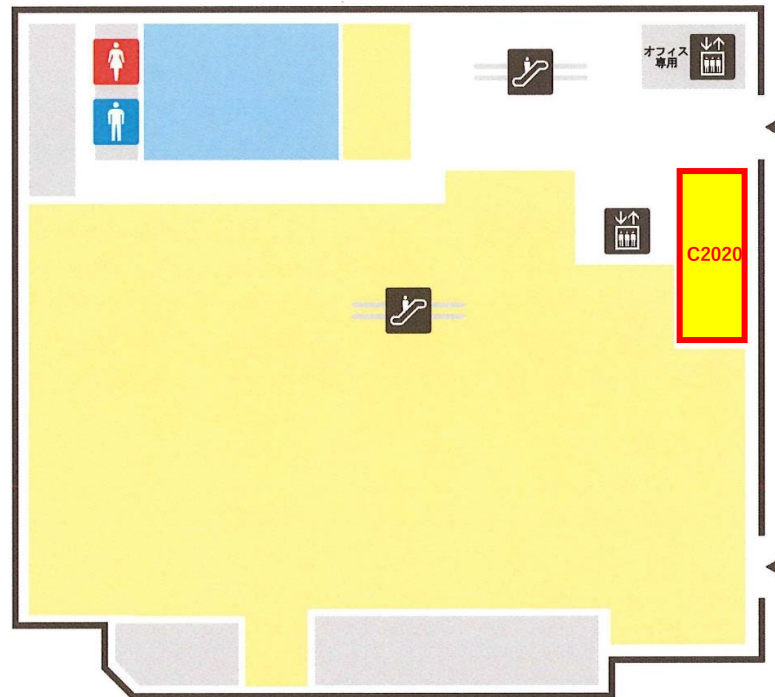

## CREO 2F

### 募集区画

区画NO.	面積 (㎡/坪)	
C2020	112.43	34.01

[☑ 出店のお問い合わせ](#)