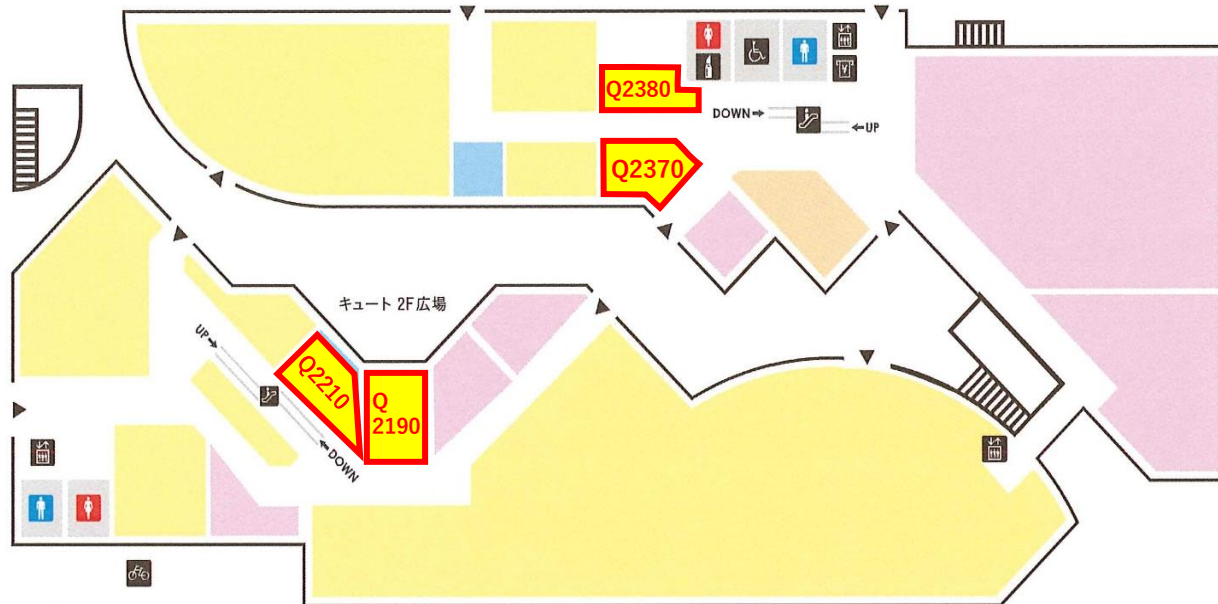

Q't 2F

募集区画

区画NO.	面積 (㎡/坪)	
Q2190	101.50	30.70
Q2210	77.96	23.58
Q2370	58.04	17.56
Q2380	37.62	11.38

[☑ 出店のお問い合わせ](#)