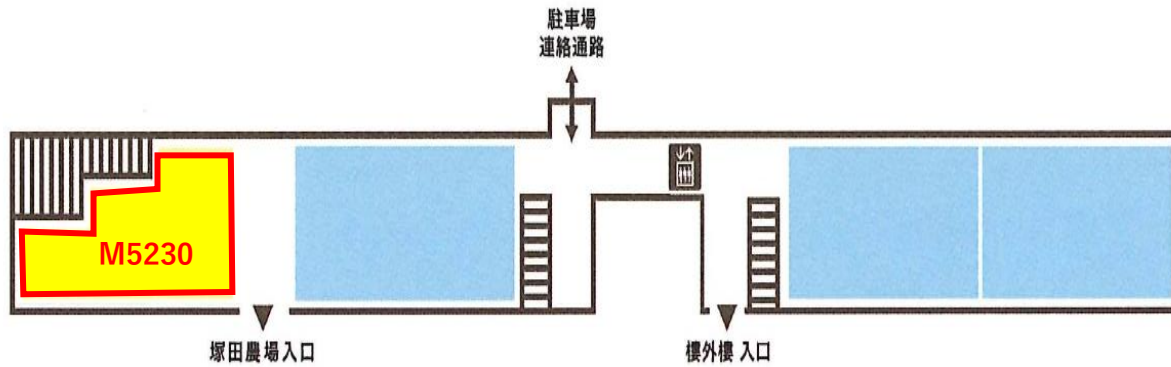

区画 番号	現状	契約面積		備考
		m2	坪	
Q2030	空室	292.97	88.62	
Q2170	空室	82.45	24.94	
Q2190	空室	101.50	30.70	3/1～3/17まで催事中
Q2210	空室	77.96	23.58	
Q2370	空室	58.04	17.56	

[☑ 出店のお問い合わせ](#)

Q't 3F

募集区画

区画 番号	現状	契約面積		備考
		m2	坪	
Q3050	空室	197.22	59.65	飲食
Q3170	空室	293.30	88.72	

[☒ 出店のお問い合わせ](#)

MOG 1F

募集区画

区画 番号	現状	契約面積		備考
		m2	坪	
M5180	空室	205.20	62.07	

[☑ 出店のお問い合わせ](#)

MOG 2F

募集区画

区画 番号	現状	契約面積		備考
		m2	坪	
M5230	空室	213.54	64.59	

[☑ 出店のお問い合わせ](#)

MOG 3F

募集区画

区画 番号	現状	契約面積		備考
		m2	坪	
M5320	空室	197.12	59.62	居酒屋 希望

[☑ 出店のお問い合わせ](#)