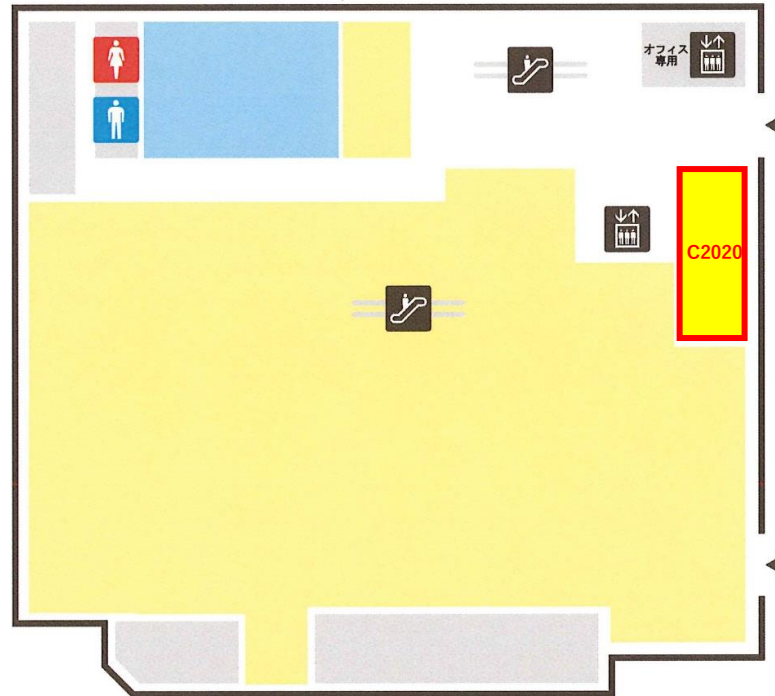

CREO 2F

募集区画

区画 番号	現状	契約面積		備考
		m2	坪	
C2020	空室	112.43	34.01	

[☑ 出店のお問い合わせ](#)

CREO 3F

募集区画

区画番号	現状	契約面積		備考
		m2	坪	
C3062	空室	249.88	75.58	
C3071	空室	35.01	10.59	催事契約中

[☑ 出店のお問い合わせ](#)

Q't 1F

募集区画

区画番号	現状	契約面積		備考(希望業種)
		m2	坪	
Q1030	空室	231.48	70.02	
Q1050	空室	66.11	19.99	物販
Q1070	現在入居中 (8月末退去)	93.72	28.35	2024年3月～2024年8月末まで長期催事出店確定
Q1272	空室	58.16	17.59	スイーツ関連

☒ [出店のお問い合わせ](#)

Q't 2F

募集区画

区画 番号	現状	契約面積		備考
		m2	坪	
Q2030	空室	292.97	88.62	
Q2170	空室	82.45	24.94	
Q2190	空室	101.50	30.70	3/1～3/17まで催事中
Q2210	空室	77.96	23.58	
Q2370	空室	58.04	17.56	

[☑ 出店のお問い合わせ](#)

Q't 3F

募集区画

区画 番号	現状	契約面積		備考
		m2	坪	
Q3050	空室	197.22	59.65	飲食
Q3170	空室	293.30	88.72	