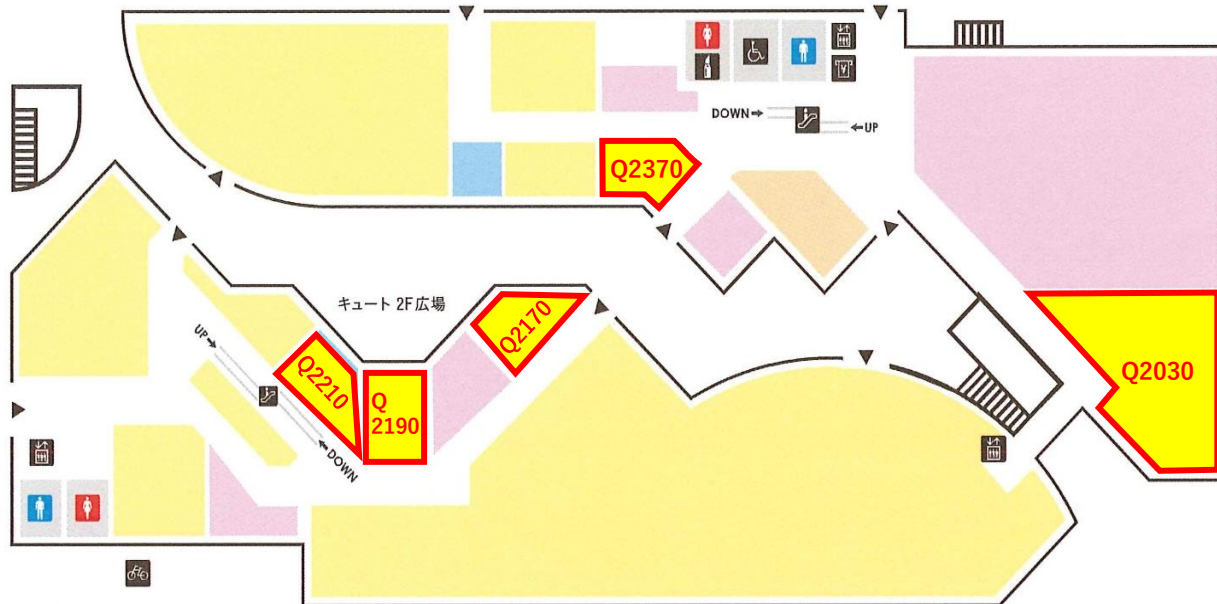

CREO 2F

募集区画

区画 番号	現状	契約面積		備考
		m2	坪	
C2020	空室	112.43	34.01	

[☑ 出店のお問い合わせ](#)

CREO 3F

募集区画

区画番号	現状	契約面積		備考
		m2	坪	
C3062	空室	249.88	75.58	
C3071	空室	35.01	10.59	催事契約中

[☑ 出店のお問い合わせ](#)

Q't 1F

募集区画

区画番号	現状	契約面積		備考(希望業種)
		m2	坪	
Q1030	空室	231.48	70.02	
Q1050	空室	66.11	19.99	物販
Q1070	現在入居中 (8月末退去)	93.72	28.35	2024年3月～2024年8月末まで長期催事出店確定
Q1272	空室	58.16	17.59	スイーツ関連

☒ [出店のお問い合わせ](#)

Q't 2F

募集区画

区画 番号	現状	契約面積		備考
		m2	坪	
Q2030	空室	292.97	88.62	
Q2170	空室	82.45	24.94	
Q2190	空室	101.50	30.70	3/1～3/17まで催事中
Q2210	空室	77.96	23.58	
Q2370	空室	58.04	17.56	

[☑ 出店のお問い合わせ](#)

Q't 3F

募集区画

区画 番号	現状	契約面積		備考
		m2	坪	
Q3050	空室	197.22	59.65	飲食
Q3170	空室	293.30	88.72	

[☒ 出店のお問い合わせ](#)

MOG 1F

募集区画

区画 番号	現状	契約面積		備考
		m2	坪	
M5180	空室	205.20	62.07	

[☑ 出店のお問い合わせ](#)

MOG 2F

募集区画

区画 番号	現状	契約面積		備考
		m2	坪	
M5230	空室	213.54	64.59	