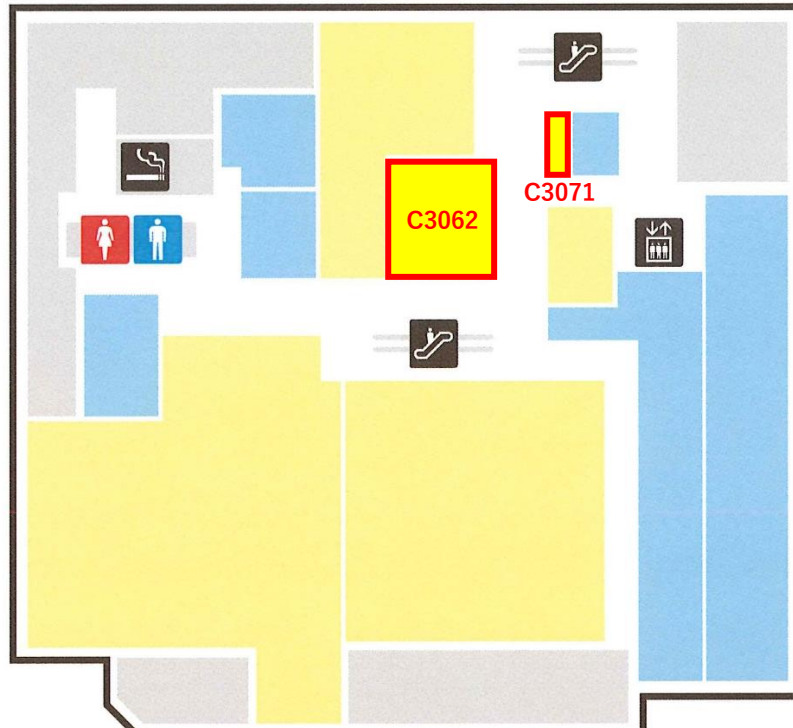

CREO 2F

募集区画

区画 番号	現状	契約面積		備考
		m2	坪	
C2020	空室	112.43	34.01	

[☑ 出店のお問い合わせ](#)

CREO 3F

募集区画

区画番号	現状	契約面積		備考
		m2	坪	
C3062	空室	249.88	75.58	
C3071	空室	35.01	10.59	催事契約中

[☑ 出店のお問い合わせ](#)

Q't 1F

募集区画

区画番号	現状	契約面積		備考(希望業種)
		m2	坪	
Q1030	空室	231.48	70.02	
Q1050	空室	66.11	19.99	物販
Q1070	現在入居中 (8月末退去)	93.72	28.35	2024年3月～2024年8月末まで長期催事出店確定
Q1272	空室	58.16	17.59	スイーツ関連

☒ [出店のお問い合わせ](#)

Q't 2F

募集区画

区画 番号	現状	契約面積		備考
		m2	坪	
Q2030	空室	292.97	88.62	
Q2170	空室	82.45	24.94	
Q2190	空室	101.50	30.70	3/1～3/17まで催事中
Q2210	空室	77.96	23.58	
Q2370	空室	58.04	17.56	

[☑ 出店のお問い合わせ](#)

Q't 3F

募集区画

区画 番号	現状	契約面積		備考
		m2	坪	
Q3050	空室	197.22	59.65	飲食
Q3170	空室	293.30	88.72	