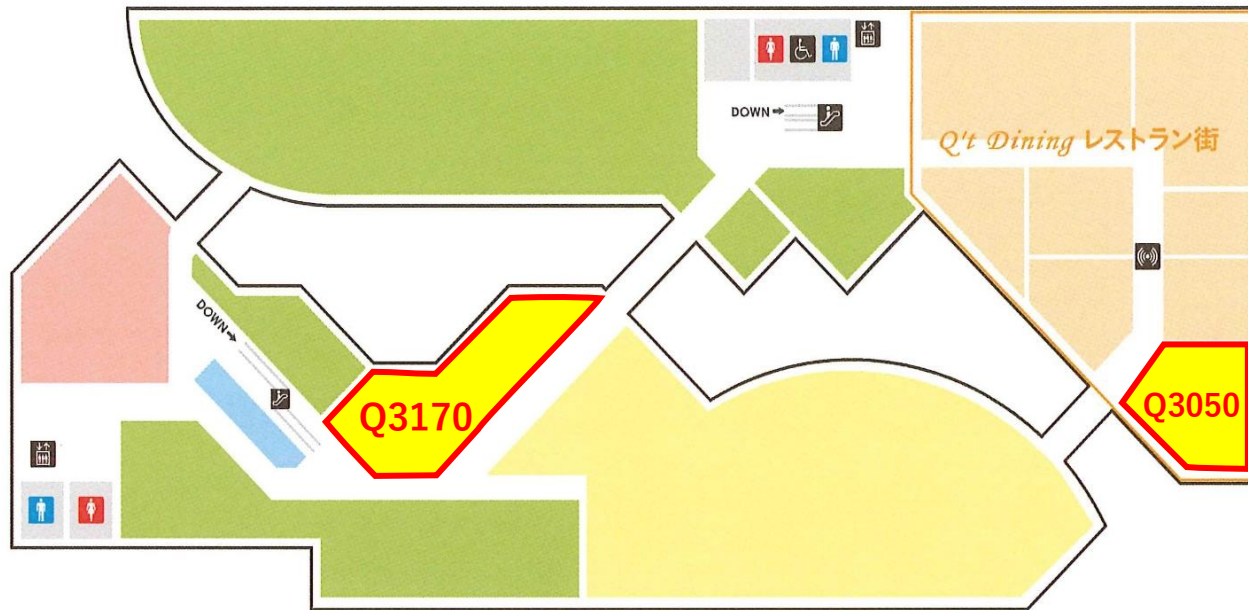

CREO 2F

募集区画

区画 番号	現状	契約面積		備考
		m2	坪	
C2020	空室	112.43	34.01	

[☑ 出店のお問い合わせ](#)

CREO 3F

募集区画

区画番号	現状	契約面積		備考
		m2	坪	
C3062	空室	249.88	75.58	
C3071	空室	35.01	10.59	催事契約中

[☑ 出店のお問い合わせ](#)

Q't 1F

募集区画

区画番号	現状	契約面積		備考(希望業種)
		m2	坪	
Q1030	空室	231.48	70.02	
Q1050	空室	66.11	19.99	物販
Q1070	現在入居中 (8月末退去)	93.72	28.35	2024年3月～2024年8月末まで長期催事出店確定
Q1272	空室	58.16	17.59	スイーツ関連

☒ [出店のお問い合わせ](#)

Q't 2F

募集区画

区画 番号	現状	契約面積		備考
		m2	坪	
Q2030	空室	292.97	88.62	
Q2170	空室	82.45	24.94	
Q2190	空室	101.50	30.70	3/1～3/17まで催事中
Q2210	空室	77.96	23.58	
Q2370	空室	58.04	17.56	

[☑ 出店のお問い合わせ](#)

Q't 3F

募集区画

区画 番号	現状	契約面積		備考
		m2	坪	
Q3050	空室	197.22	59.65	飲食
Q3170	空室	293.30	88.72	

[☒ 出店のお問い合わせ](#)

MOG 1F

募集区画

区画 番号	現状	契約面積		備考
		m2	坪	
M5180	空室	205.20	62.07	

[☑ 出店のお問い合わせ](#)

MOG 2F

募集区画

区画 番号	現状	契約面積		備考
		m2	坪	
M5230	空室	213.54	64.59	