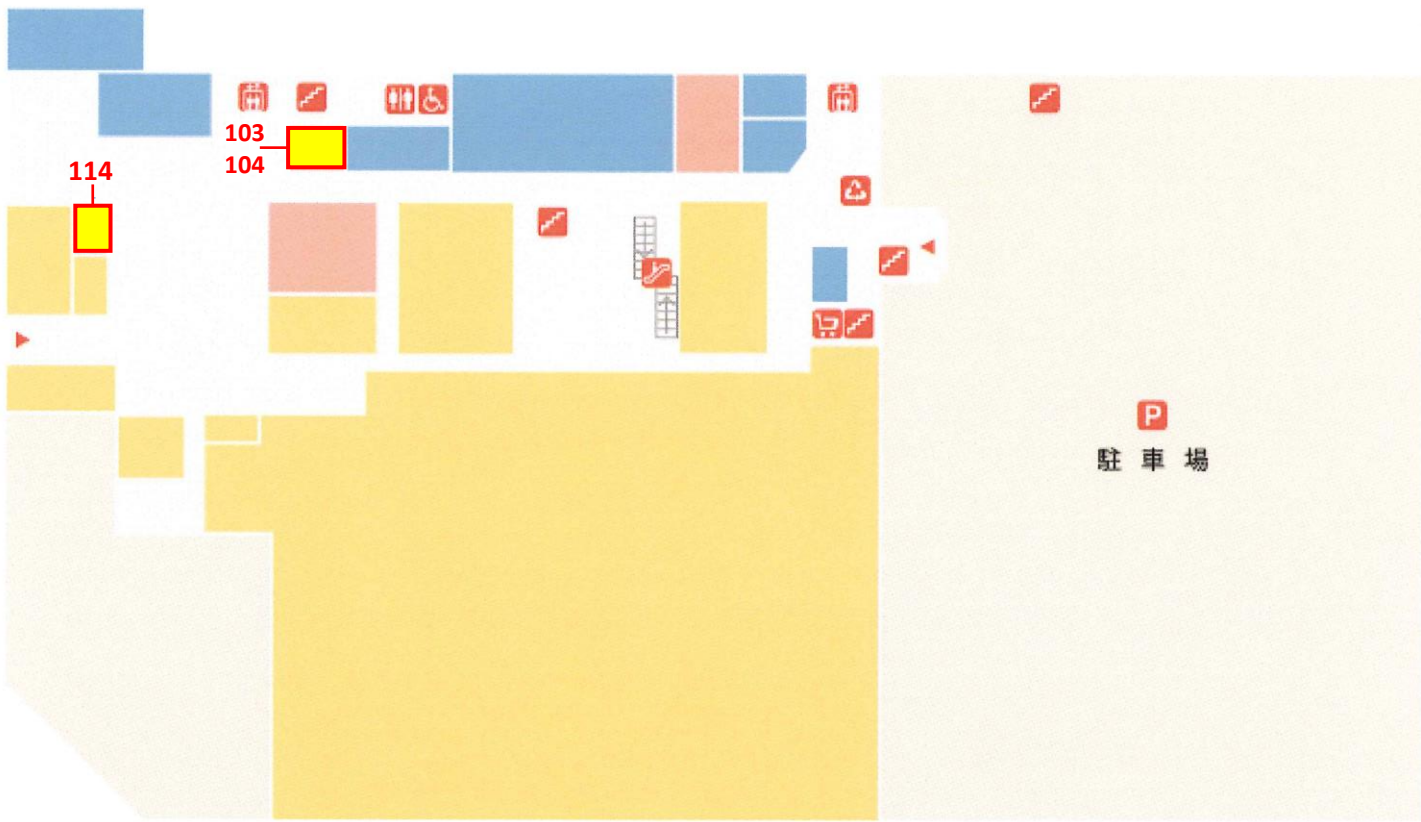

1F FLOOR

- 階段
- エスカレーター
- エレベーター
- トイレ
- 多目的トイレ
- カート置き場
- リサイクルBOX
- ATM
- 自動販売機
- 駐車場

 グルメ・フード
 ファッション・雑貨
 ライフ・サービス
 アミューズメント・その他
 テナント募集中

募集区画

フロア	区画番号	現状	契約面積		希望業種	備考
			m2	坪		
1F	103-104	現在入居中 (2024年4月末退去)	33.36	10.09	物販・サービス	
1F	114	空室	26.74	8.09	飲食	

[✉ 出店のお問い合わせ](#)

2F
FLOOR

募集区画

フロア	区画番号	現状	契約面積		希望業種	備考
			m2	坪		
2F	200	現在入居中 (2024年4月末退去)	13.65	4.13	サービス	

[☑ 出店のお問い合わせ](#)