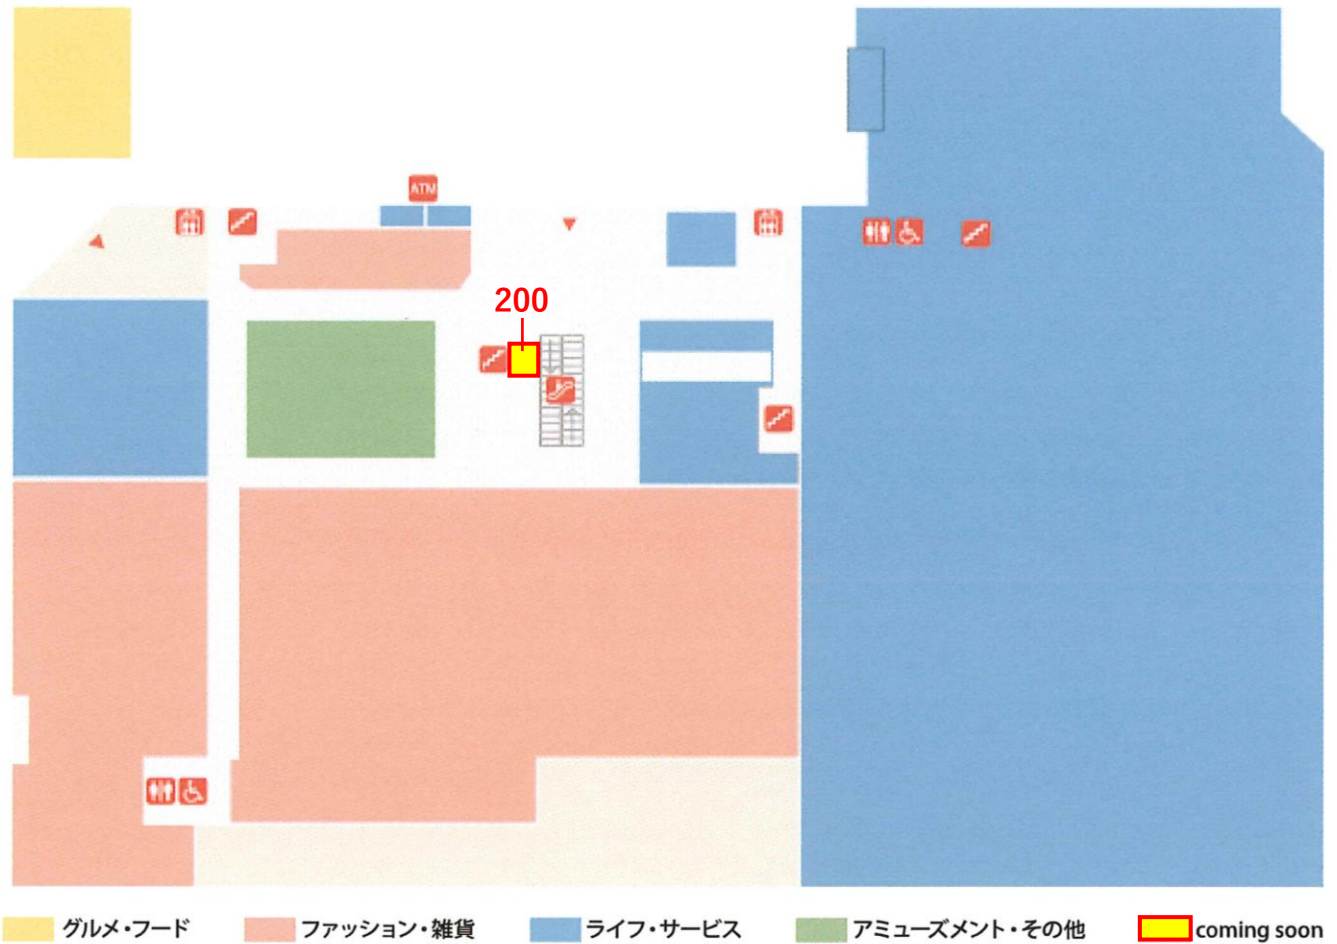

1F FLOOR

- 階段
- エスカレーター
- エレベーター
- トイレ
- 多目的トイレ
- カート置き場
- リサイクルBOX
- ATM
- 自動販売機
- 駐車場

 グルメ・フード
 ファッション・雑貨
 ライフ・サービス
 アミューズメント・その他
 テナント募集中

募集区画

フロア	区画番号	現状	契約面積		希望業種	備考
			m2	坪		
1F	103-104	現在入居中 (2024年4月末退去)	33.36	10.09	物販・サービス	
1F	114	空室	26.74	8.09	飲食	

[✉ 出店のお問い合わせ](#)

2F
FLOOR

募集区画

フロア	区画番号	現状	契約面積		希望業種	備考
			m2	坪		
2F	200	現在入居中 (2024年4月末退去)	13.65	4.13	サービス	

[☑ 出店のお問い合わせ](#)