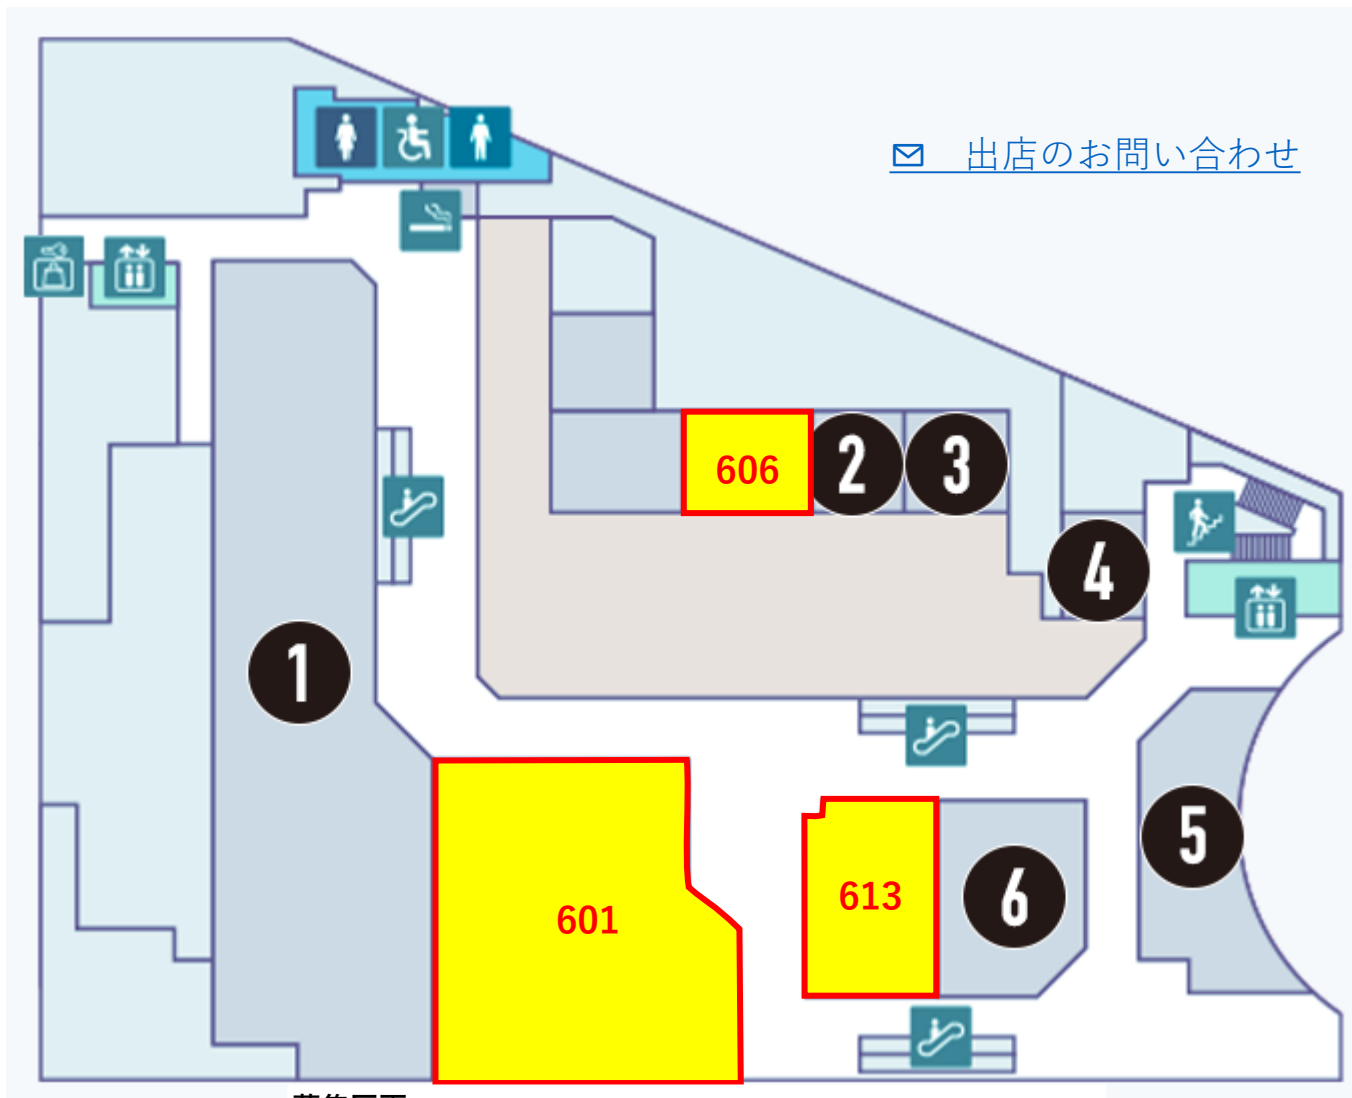

1F

募集区画

区画 番号	現状	契約面積		希望業種
		m2	坪	
N1F	空室	255.18	77.19	サービス、飲食 (レストラン)

[☑ 出店のお問い合わせ](#)

2F

募集区画

区画 番号	現状	契約面積		希望業種
		m2	坪	
204	空室	286.81	86.76	物販(ファッション、ファッ ション雑貨、生活雑貨)
205	空室	29.75	9.00	サービス

[☑ 出店のお問い合わせ](#)

3F

募集区画

区画 番号	現状	契約面積		希望業種
		m2	坪	
301	空室	1,322.31	400.00	大型業種

[☑ 出店のお問い合わせ](#)

募集区画

区画番号	現状	契約面積		希望業種
		m2	坪	
401	空室	544.09	164.59	物販(ファッション、ファッション雑貨、生活雑貨)
409	空室	100.49	30.40	サービス・物販

区画番号	現状	契約面積		希望業種
		m2	坪	
414	空室	50.05	15.14	物販(ファッション、ファッション雑貨、生活雑貨)

募集区画

区画 番号	現状	契約面積		希望業種
		m2	坪	
601	空室	362.99	109.80	飲食(レストラン)
606	空室	40.59	12.28	飲食(フードコート)
613	空室	100.52	30.41	飲食(レストラン・ファーストフード)