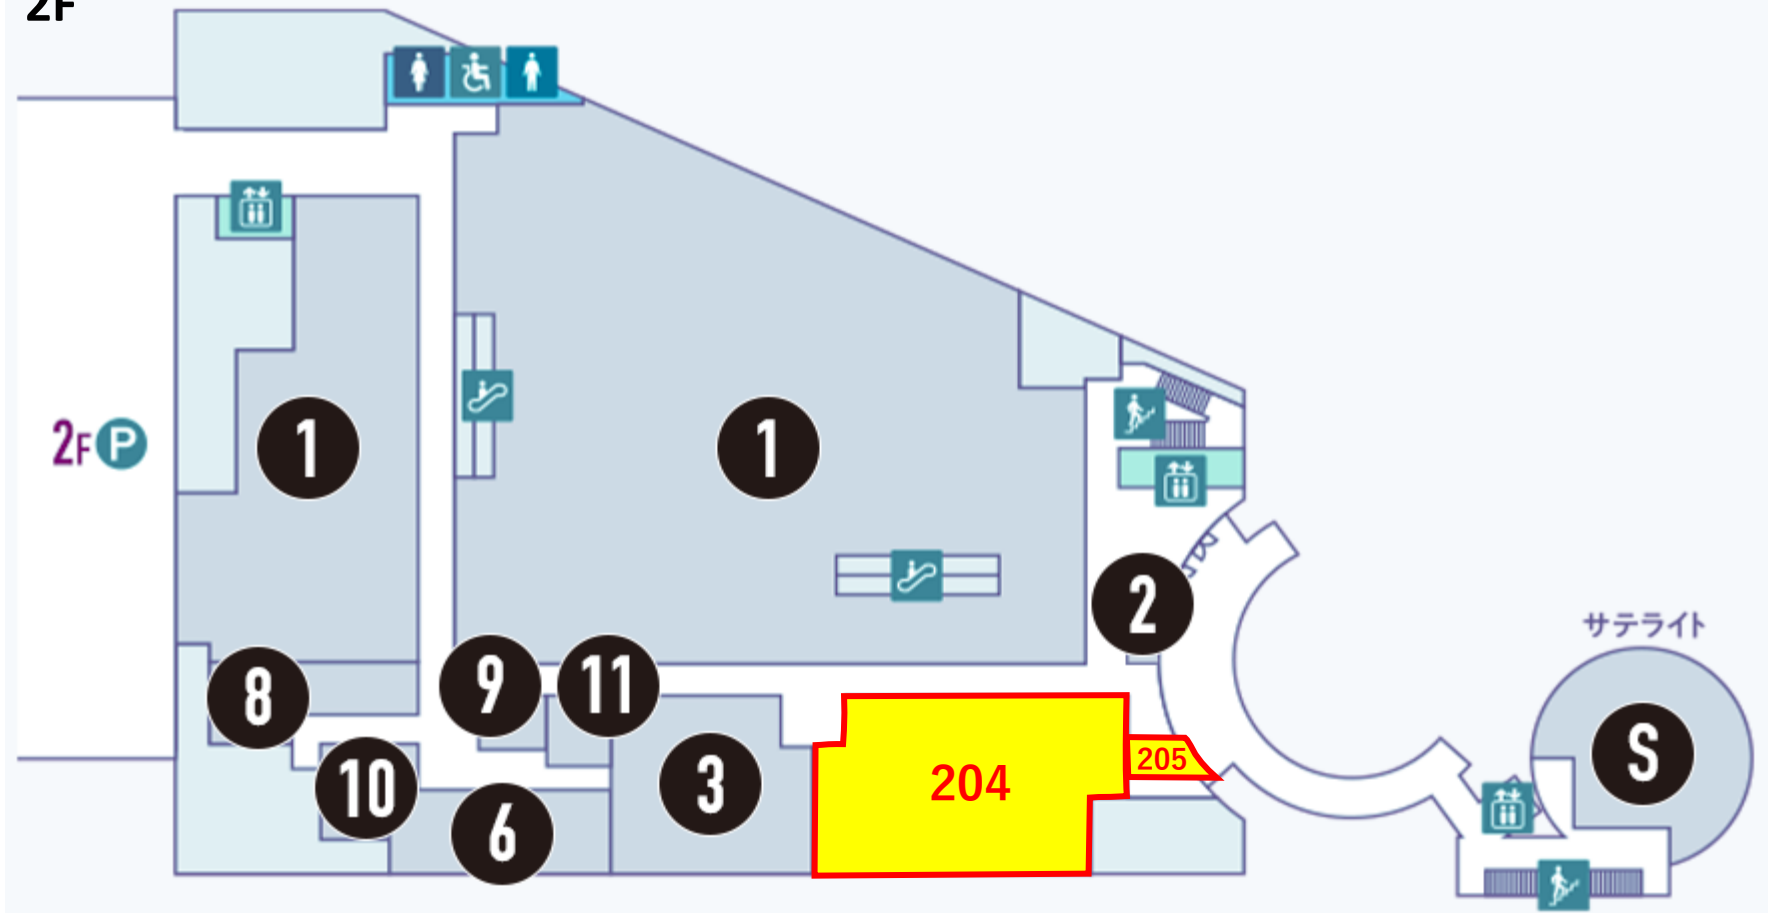

1F

募集区画

区画 番号	現状	契約面積		希望業種
		m2	坪	
N1F	空室	255.18	77.19	サービス、飲食 (レストラン)

[☑ 出店のお問い合わせ](#)

2F

募集区画

区画 番号	現状	契約面積		希望業種
		m2	坪	
204	空室	286.81	86.76	物販(ファッション、ファッ ション雑貨、生活雑貨)
205	空室	29.75	9.00	サービス

[☑ 出店のお問い合わせ](#)

3F

募集区画

区画 番号	現状	契約面積		希望業種
		m2	坪	
301	空室	1,322.31	400.00	大型業種

[☑ 出店のお問い合わせ](#)

募集区画

区画番号	現状	契約面積		希望業種
		m2	坪	
401	空室	544.09	164.59	物販(ファッション、ファッション雑貨、生活雑貨)
409	空室	100.49	30.40	サービス・物販

区画番号	現状	契約面積		希望業種
		m2	坪	
414	空室	50.05	15.14	物販(ファッション、ファッション雑貨、生活雑貨)

募集区画

区画 番号	現状	契約面積		希望業種
		m2	坪	
601	空室	362.99	109.80	飲食(レストラン)
606	空室	40.59	12.28	飲食(フードコート)
613	空室	100.52	30.41	飲食(レストラン・ファーストフード)