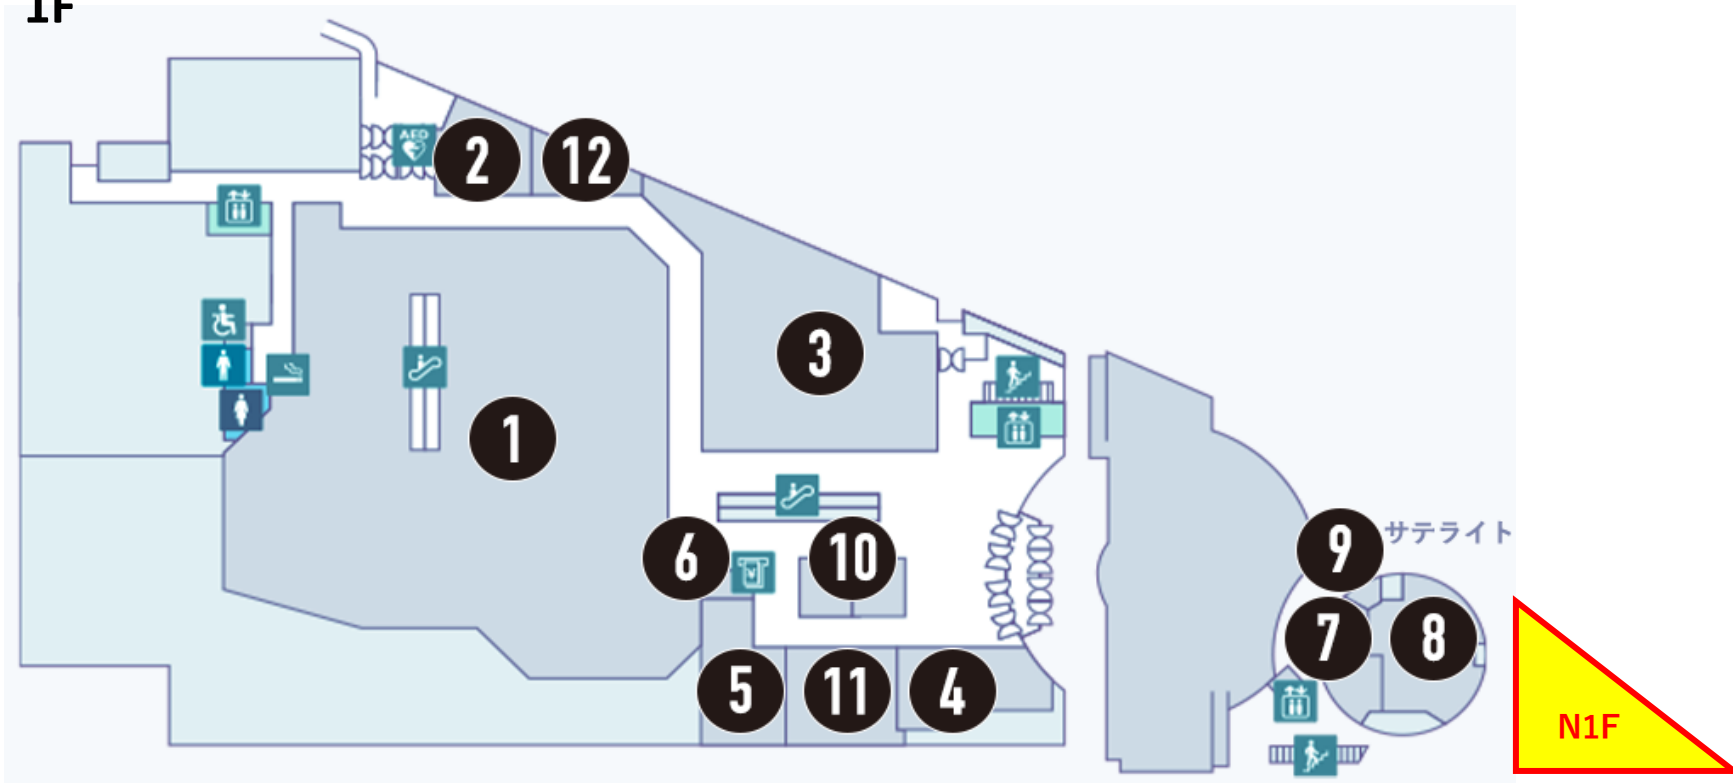

1F

募集区画

区画 番号	現状	契約面積		希望業種
		m2	坪	
N1F	空室	255.18	77.19	サービス、飲食 (レストラン)

[☑ 出店のお問い合わせ](#)

2F

募集区画

区画 番号	現状	契約面積		希望業種
		m2	坪	
204	空室	286.81	86.76	物販(ファッション、ファッ ション雑貨、生活雑貨)
205	空室	29.75	9.00	サービス

[☑ 出店のお問い合わせ](#)

3F

募集区画

区画 番号	現状	契約面積		希望業種
		m2	坪	
301	空室	1,322.31	400.00	大型業種

[☑ 出店のお問い合わせ](#)

募集区画

区画番号	現状	契約面積		希望業種
		m2	坪	
401	空室	544.09	164.59	物販(ファッション、ファッション雑貨、生活雑貨)
409	空室	100.49	30.40	サービス・物販

区画番号	現状	契約面積		希望業種
		m2	坪	
414	空室	50.05	15.14	物販(ファッション、ファッション雑貨、生活雑貨)

募集区画

区画 番号	現状	契約面積		希望業種
		m2	坪	
601	空室	362.99	109.80	飲食(レストラン)
606	空室	40.59	12.28	飲食(フードコート)
613	空室	100.52	30.41	飲食(レストラン・ファーストフード)