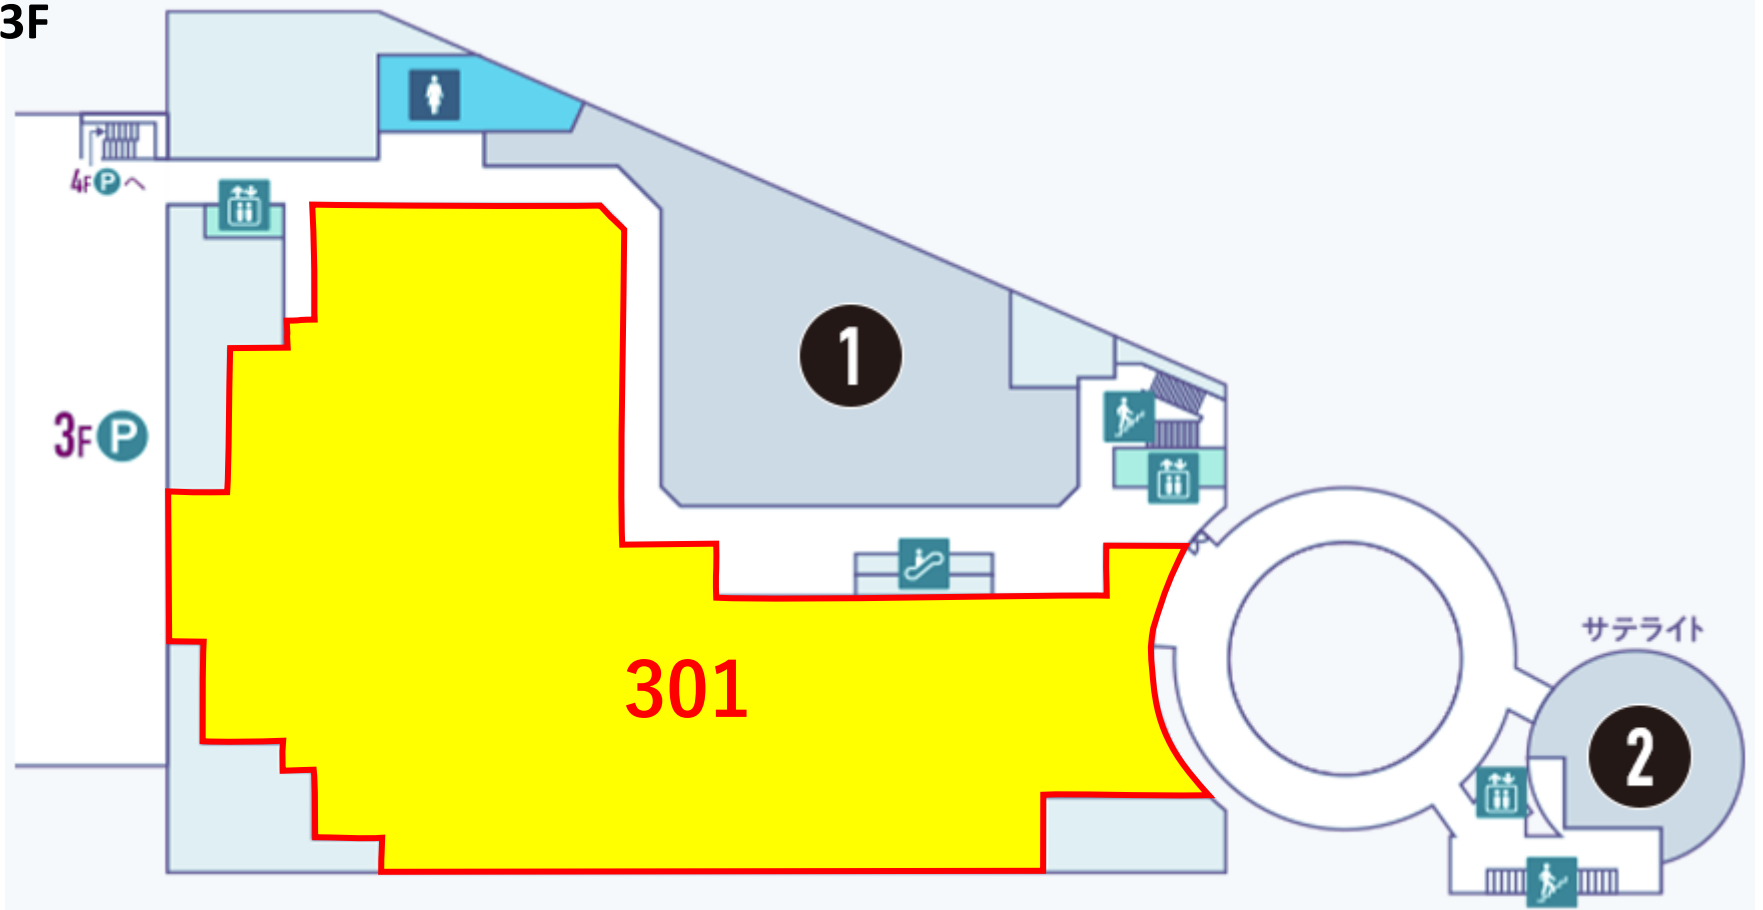

1F

募集区画

区画 番号	現状	契約面積		希望業種
		m2	坪	
N1F	空室	255.18	77.19	サービス、飲食 (レストラン)

[☑ 出店のお問い合わせ](#)

2F

募集区画

区画 番号	現状	契約面積		希望業種
		m2	坪	
204	空室	286.81	86.76	物販(ファッション、ファッ ション雑貨、生活雑貨)
205	空室	29.75	9.00	サービス

[☑ 出店のお問い合わせ](#)

3F

募集区画

区画 番号	現状	契約面積		希望業種
		m2	坪	
301	空室	1,322.31	400.00	大型業種

[☑ 出店のお問い合わせ](#)

募集区画

区画番号	現状	契約面積		希望業種
		m2	坪	
401	空室	544.09	164.59	物販(ファッション、ファッション雑貨、生活雑貨)
409	空室	100.49	30.40	サービス・物販

区画番号	現状	契約面積		希望業種
		m2	坪	
414	空室	50.05	15.14	物販(ファッション、ファッション雑貨、生活雑貨)

募集区画

区画 番号	現状	契約面積		希望業種
		m2	坪	
601	空室	362.99	109.80	飲食(レストラン)
606	空室	40.59	12.28	飲食(フードコート)
613	空室	100.52	30.41	飲食(レストラン・ファーストフード)