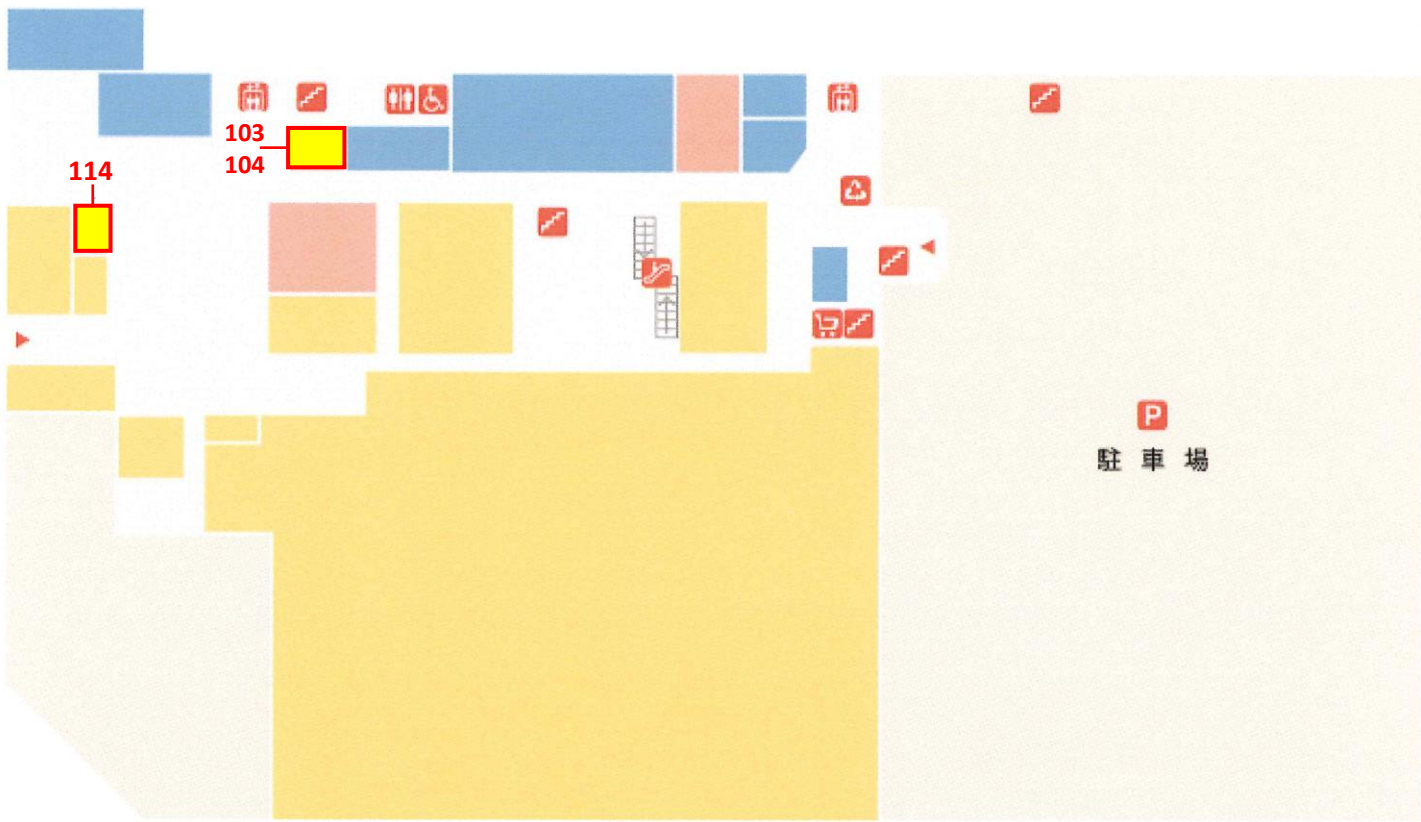

1F FLOOR

- 階段
- エスカレーター
- エレベーター
- トイレ
- 多目的トイレ
- カート置き場
- リサイクルBOX
- ATM
- 自動販売機
- 駐車場

グルメ・フード
 ファッション・雑貨
 ライフ・サービス
 アミューズメント・その他
 テナント募集中

募集区画

フロア	区画番号	現状	契約面積		希望業種
			m2	坪	
1F	103-104	空室	33.36	10.09	物販・サービス
1F	114	空室	26.74	8.09	飲食

[✉ 出店のお問い合わせ](#)

2F FLOOR

- 階段
- エスカレーター
- エレベーター
- トイレ
- 多目的トイレ
- カート置き場
- リサイクルBOX
- ATM
- 自動販売機
- 駐車場

募集区画

フロア	区画番号	現状	契約面積		希望業種	備考
			m2	坪		
2F	200	空室	13.65	4.13	サービス	

[☒ 出店のお問い合わせ](#)