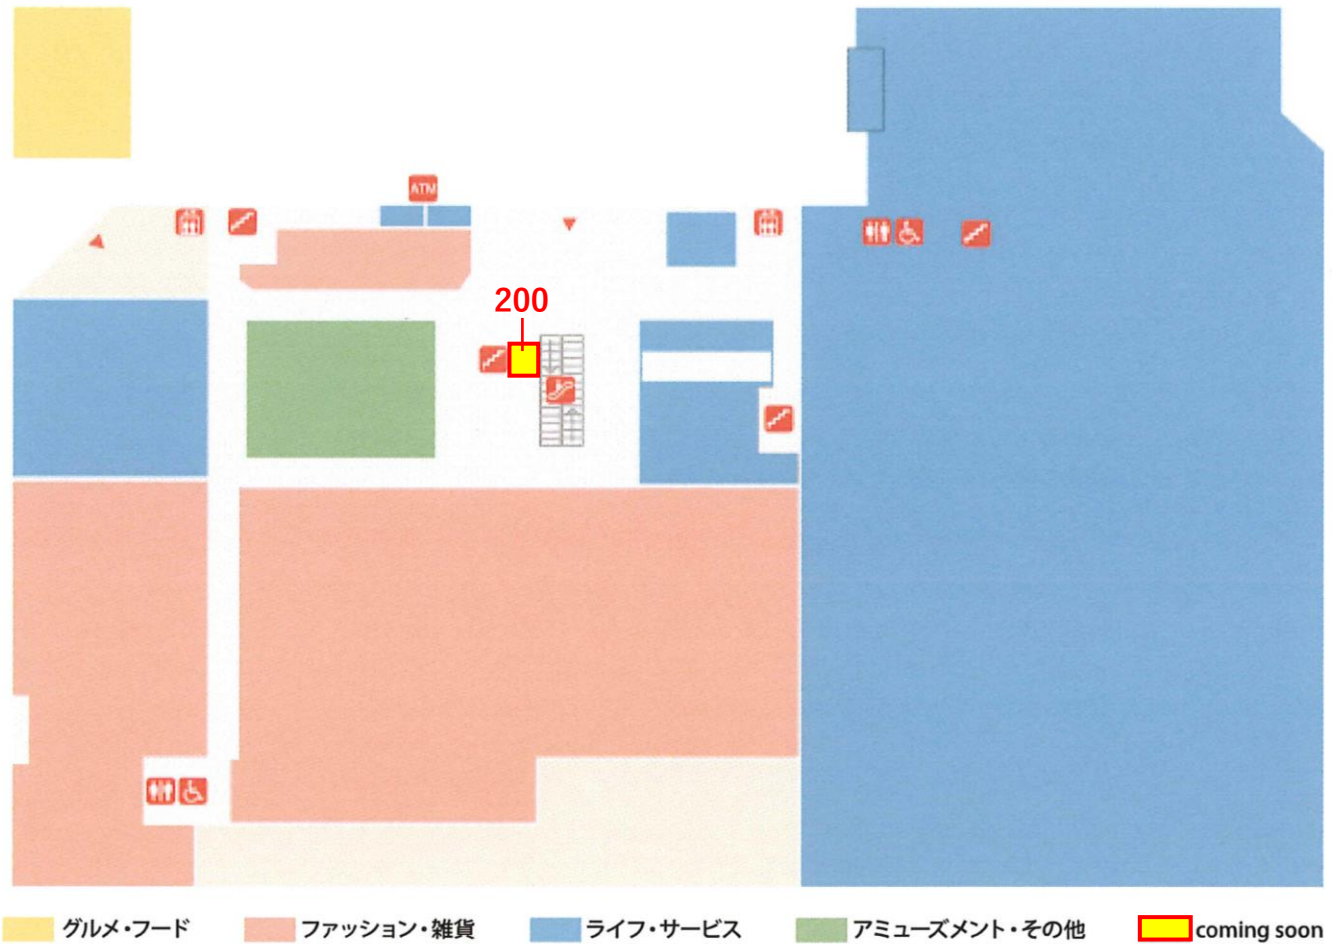

1F FLOOR

- 階段
- エスカレーター
- エレベーター
- トイレ
- 多目的トイレ
- カート置き場
- リサイクルBOX
- ATM
- 自動販売機
- 駐車場

グルメ・フード
 ファッション・雑貨
 ライフ・サービス
 アミューズメント・その他
 テナント募集中

募集区画

フロア	区画番号	現状	契約面積		希望業種
			m2	坪	
1F	103-104	空室	33.36	10.09	物販・サービス
1F	114	空室	26.74	8.09	飲食

[✉ 出店のお問い合わせ](#)

2F FLOOR

- 階段
- エスカレーター
- エレベーター
- トイレ
- 多目的トイレ
- カート置き場
- リサイクルBOX
- ATM
- 自動販売機
- 駐車場

募集区画

フロア	区画番号	現状	契約面積		希望業種	備考
			m2	坪		
2F	200	空室	13.65	4.13	サービス	

[☒ 出店のお問い合わせ](#)