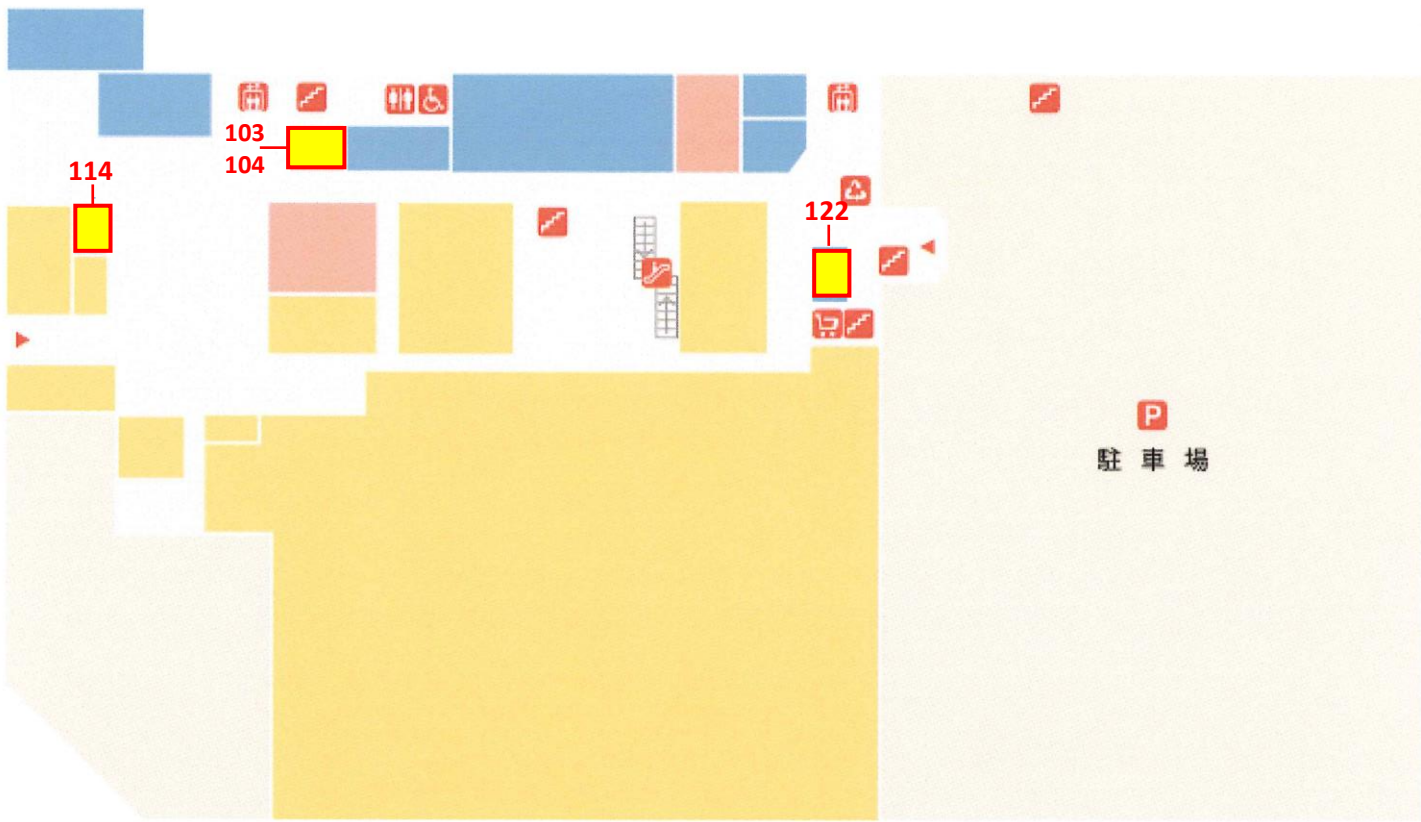

# 1F FLOOR

-  階段
-  エスカレーター
-  エレベーター
-  トイレ
-  多目的トイレ
-  カート置き場
-  リサイクルBOX
-  ATM
-  自動販売機
-  駐車場

グルメ・フード
  ファッション・雑貨
  ライフ・サービス
  アミューズメント・その他
  テナント募集中

### 募集区画

区画 番号	現状	契約面積		希望業種
		m2	坪	
103-104	空室	33.36	10.09	物販・サービス
114	空室	26.74	8.09	飲食
122	現在入居中(12月23日退去)	36.51	11.04	物販・サービス

[✉ 出店のお問い合わせ](#)

# 2F FLOOR

## 募集区画

フロア	区画番号	現状	契約面積		希望業種	備考
			m2	坪		
2F	200	空室	13.65	4.13	サービス	

[☑ 出店のお問い合わせ](#)