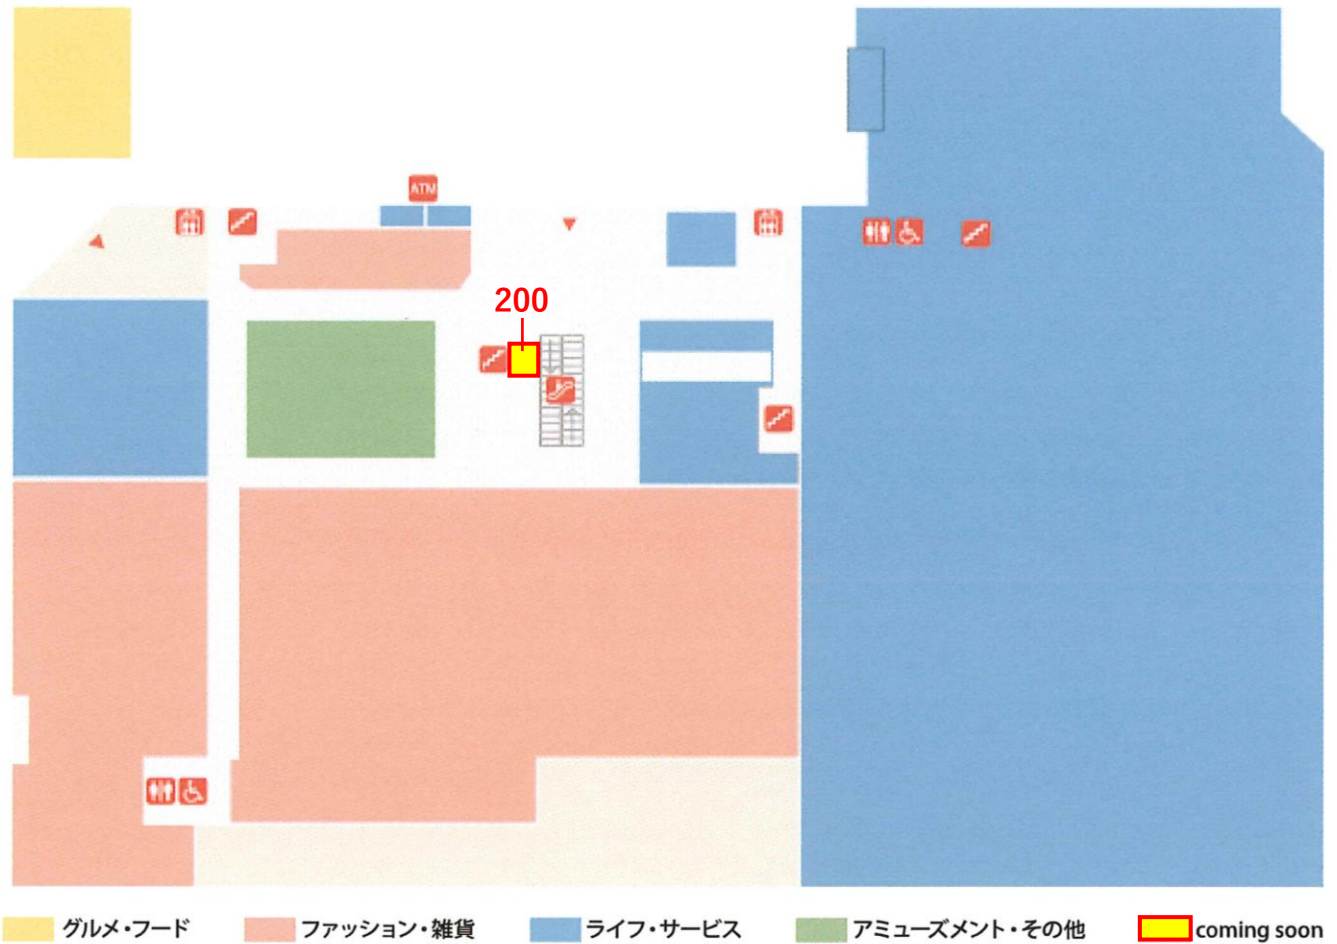

# 1F FLOOR

-  階段
-  エスカレーター
-  エレベーター
-  トイレ
-  多目的トイレ
-  カート置き場
-  リサイクルBOX
-  ATM
-  自動販売機
-  駐車場

グルメ・フード
  ファッション・雑貨
  ライフ・サービス
  アミューズメント・その他
  テナント募集中

### 募集区画

区画 番号	現状	契約面積		希望業種
		m2	坪	
103-104	空室	33.36	10.09	物販・サービス
114	空室	26.74	8.09	飲食
122	現在入居中(12月23日退去)	36.51	11.04	物販・サービス

[✉ 出店のお問い合わせ](#)

# 2F FLOOR

## 募集区画

フロア	区画番号	現状	契約面積		希望業種	備考
			m2	坪		
2F	200	空室	13.65	4.13	サービス	

[☑ 出店のお問い合わせ](#)