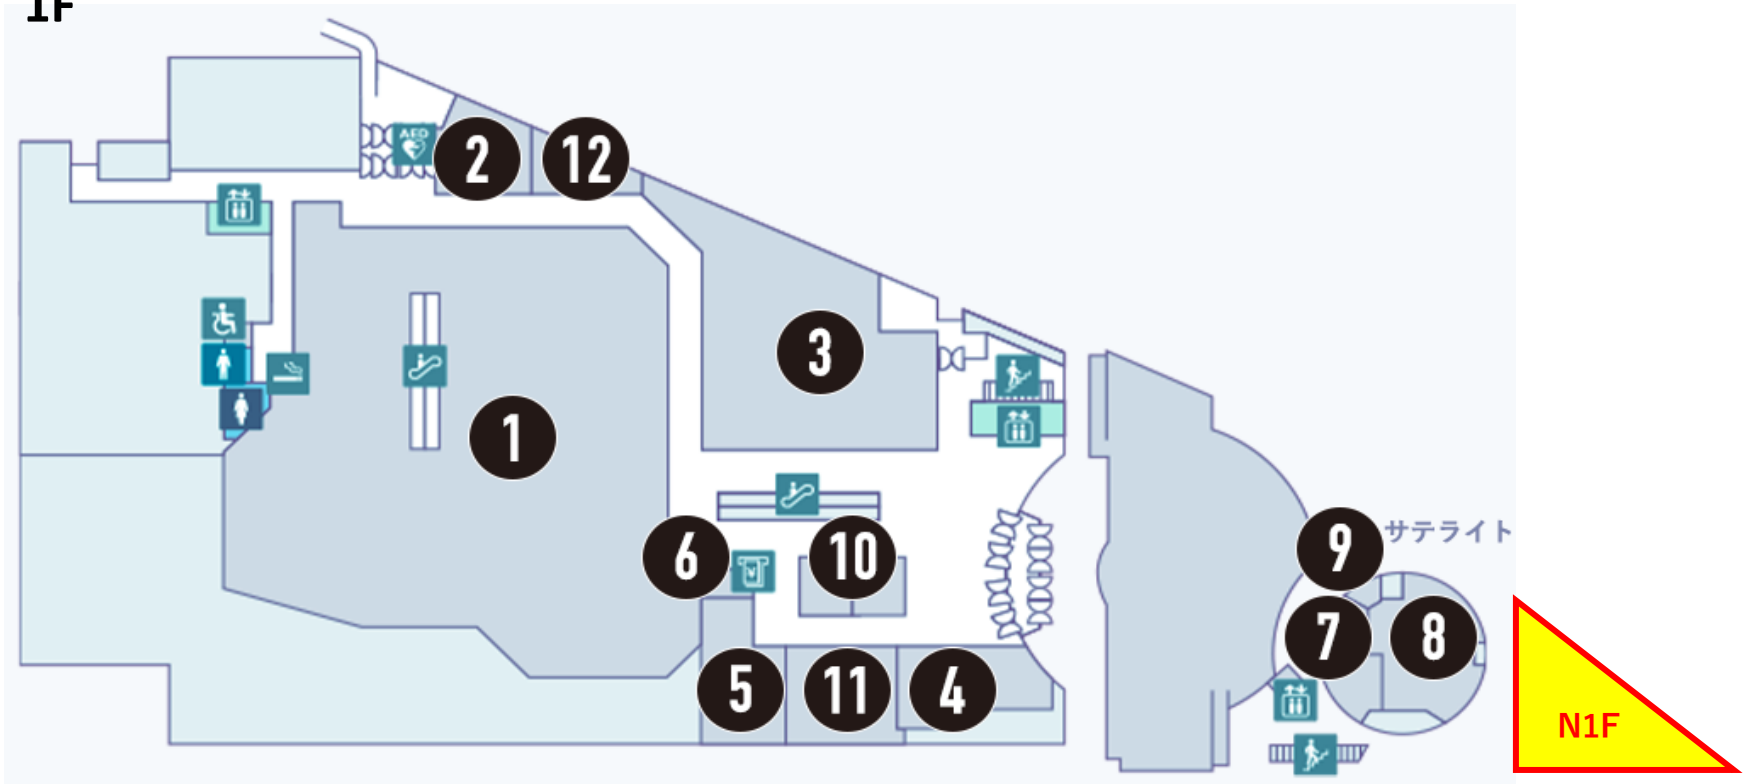

1F

募集区画

区画 番号	現状	契約面積		希望業種
		m2	坪	
N1F	空室	255.18	77.19	サービス、飲食 (レストラン)

[☑ 出店のお問い合わせ](#)

2F

募集区画

区画番号	現状	契約面積		希望業種
		m2	坪	
204	空室	286.81	86.76	物販(ファッション、ファッション雑貨、生活雑貨)
205	空室	29.75	9.00	サービス

[☑ 出店のお問い合わせ](#)

3F

区画 番号	現状	契約面積		希望業種
		m2	坪	
301	空室	2,316.20	700.60	大型業種

[☑ 出店のお問い合わせ](#)

4F

☒ [出店のお問い合わせ](#)

## 募集区画

区画 番号	現状	契約面積		希望業種
		m2	坪	
409	空室	100.49	30.40	サービス・物販
410	空室(2024年8月1日より空室予定)	122.01	36.91	物販(ファッション、ファッション雑貨、生活雑貨)
414	空室	50.05	15.14	物販(ファッション、ファッション雑貨、生活雑貨)

6F

区画 番号	現状	契約面積		希望業種
		m2	坪	
601	空室	362.99	109.80	飲食(レストラン)
613	空室	100.52	30.41	飲食(レストラン・ファーストフード)