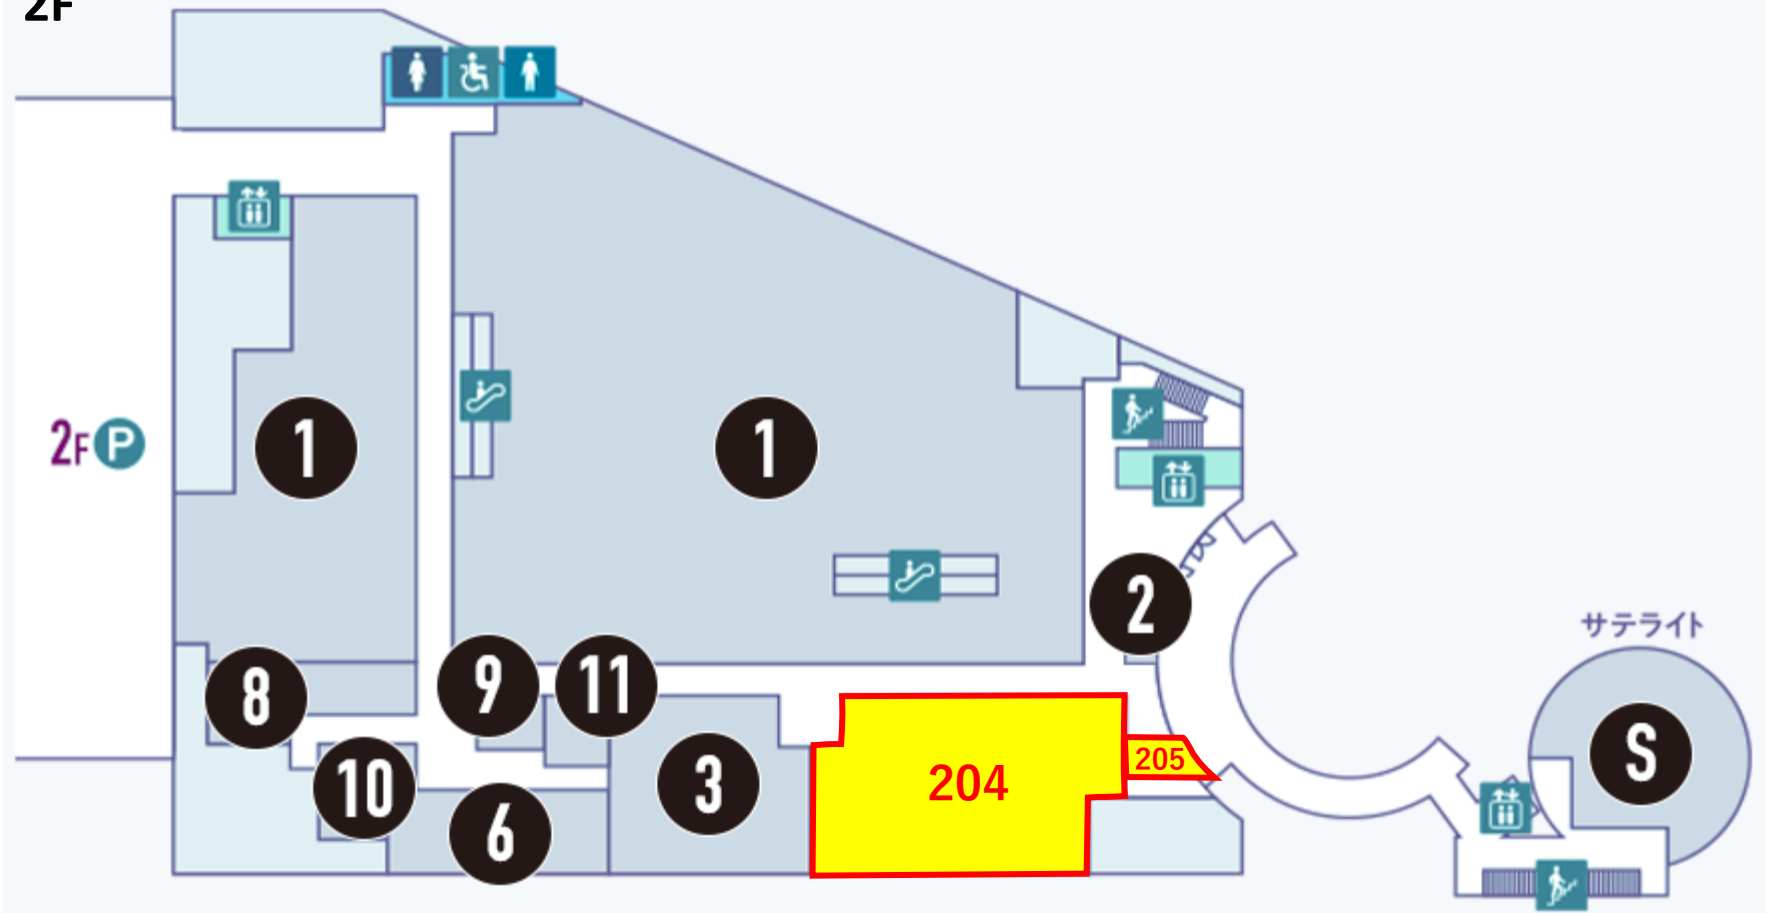

1F

募集区画

区画 番号	現状	契約面積		希望業種
		m2	坪	
N1F	空室	255.18	77.19	サービス、飲食 (レストラン)

[☑ 出店のお問い合わせ](#)

2F

募集区画

区画番号	現状	契約面積		希望業種
		m2	坪	
204	空室	286.81	86.76	物販(ファッション、ファッション雑貨、生活雑貨)
205	空室	29.75	9.00	サービス

[☑ 出店のお問い合わせ](#)

3F

区画 番号	現状	契約面積		希望業種
		m2	坪	
301	空室	2,316.20	700.60	大型業種

[☑ 出店のお問い合わせ](#)

4F

☒ [出店のお問い合わせ](#)

## 募集区画

区画 番号	現状	契約面積		希望業種
		m2	坪	
409	空室	100.49	30.40	サービス・物販
410	空室(2024年8月1日より空室予定)	122.01	36.91	物販(ファッション、ファッション雑貨、生活雑貨)
414	空室	50.05	15.14	物販(ファッション、ファッション雑貨、生活雑貨)

6F

区画 番号	現状	契約面積		希望業種
		m2	坪	
601	空室	362.99	109.80	飲食(レストラン)
613	空室	100.52	30.41	飲食(レストラン・ファーストフード)