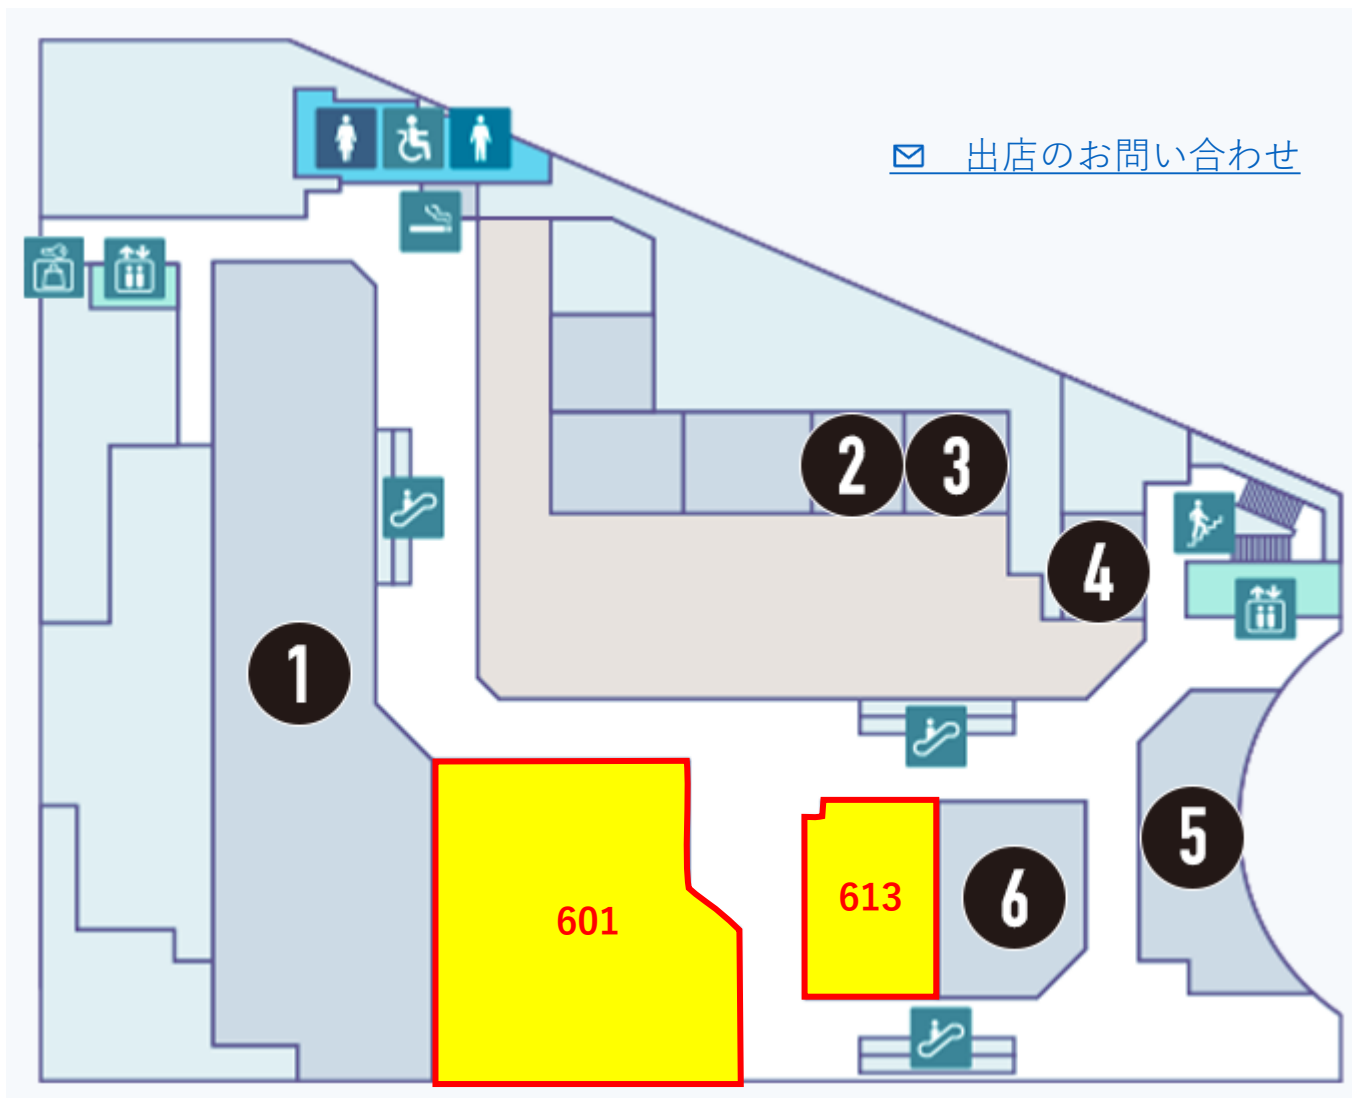

1F

募集区画

区画 番号	現状	契約面積		希望業種
		m2	坪	
N1F	空室	255.18	77.19	サービス、飲食 (レストラン)

[☑ 出店のお問い合わせ](#)

2F

募集区画

区画番号	現状	契約面積		希望業種
		m2	坪	
204	空室	286.81	86.76	物販(ファッション、ファッション雑貨、生活雑貨)
205	空室	29.75	9.00	サービス

[☑ 出店のお問い合わせ](#)

3F

区画 番号	現状	契約面積		希望業種
		m2	坪	
301	空室	2,316.20	700.60	大型業種

[☑ 出店のお問い合わせ](#)

4F

☒ [出店のお問い合わせ](#)

## 募集区画

区画 番号	現状	契約面積		希望業種
		m2	坪	
409	空室	100.49	30.40	サービス・物販
410	空室(2024年8月1日より空室予定)	122.01	36.91	物販(ファッション、ファッション雑貨、生活雑貨)
414	空室	50.05	15.14	物販(ファッション、ファッション雑貨、生活雑貨)

6F

区画 番号	現状	契約面積		希望業種
		m2	坪	
601	空室	362.99	109.80	飲食(レストラン)
613	空室	100.52	30.41	飲食(レストラン・ファーストフード)