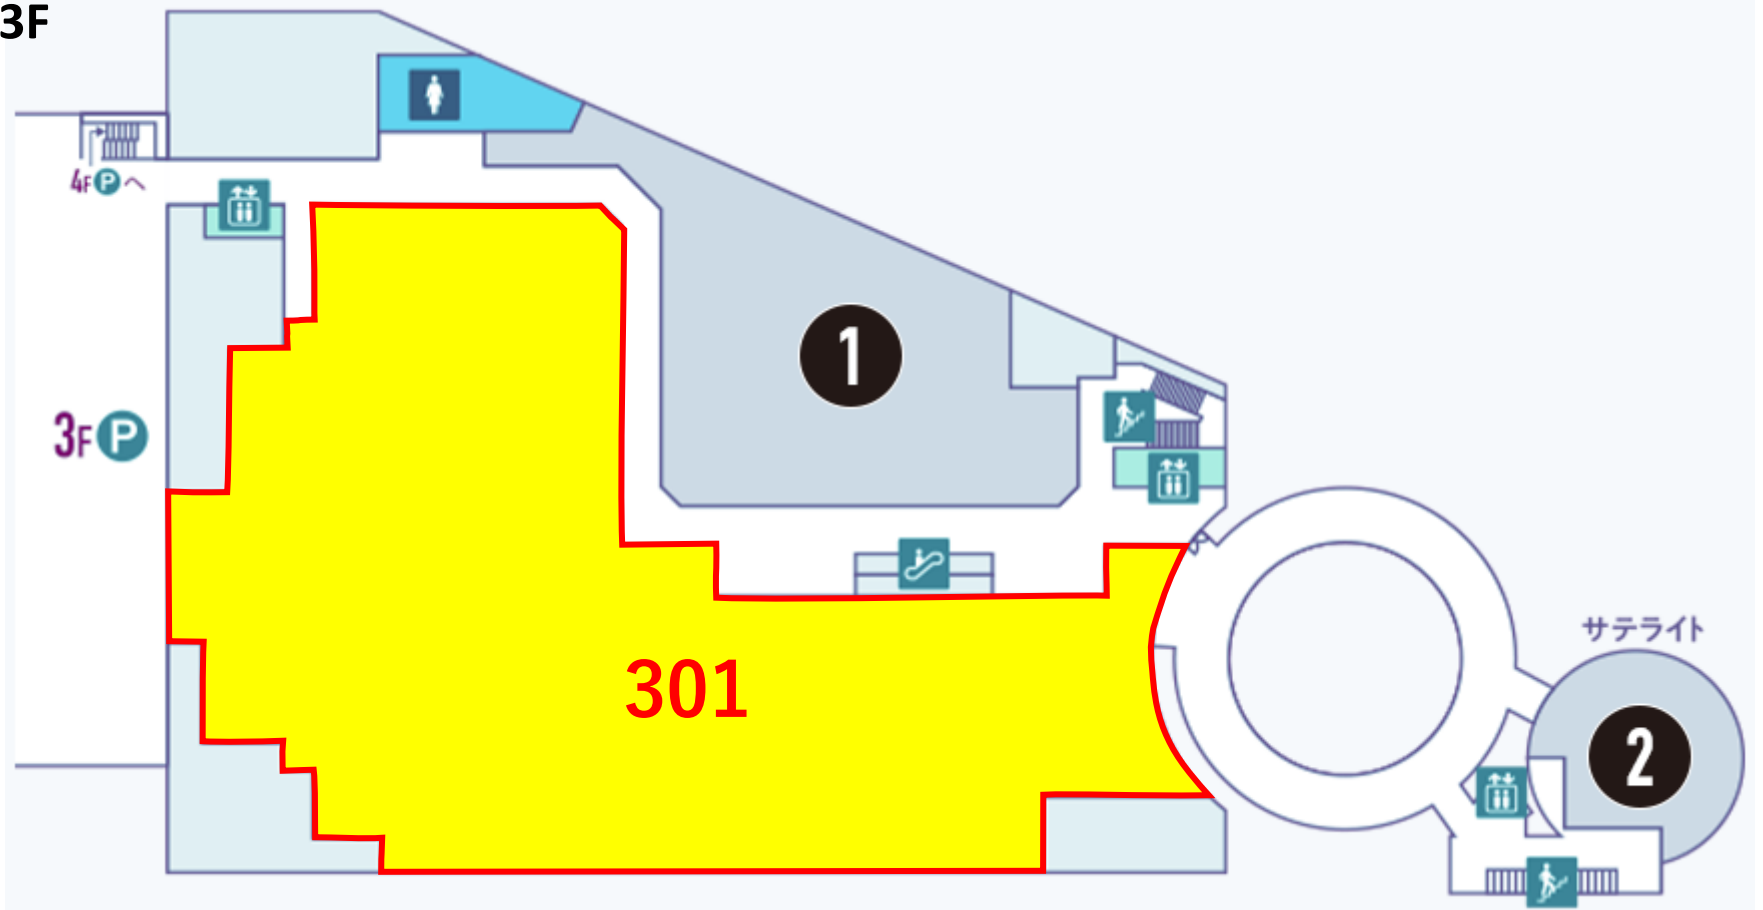

1F

募集区画

区画 番号	現状	契約面積		希望業種
		m2	坪	
N1F	空室	255.18	77.19	サービス、飲食 (レストラン)

[☑ 出店のお問い合わせ](#)

2F

募集区画

区画番号	現状	契約面積		希望業種
		m2	坪	
204	空室	286.81	86.76	物販(ファッション、ファッション雑貨、生活雑貨)
205	空室	29.75	9.00	サービス

[☑ 出店のお問い合わせ](#)

3F

区画 番号	現状	契約面積		希望業種
		m2	坪	
301	空室	2,316.20	700.60	大型業種

[☑ 出店のお問い合わせ](#)

4F

☒ [出店のお問い合わせ](#)

## 募集区画

区画 番号	現状	契約面積		希望業種
		m2	坪	
409	空室	100.49	30.40	サービス・物販
410	空室(2024年8月1日より空室予定)	122.01	36.91	物販(ファッション、ファッション雑貨、生活雑貨)
414	空室	50.05	15.14	物販(ファッション、ファッション雑貨、生活雑貨)

6F

区画 番号	現状	契約面積		希望業種
		m2	坪	
601	空室	362.99	109.80	飲食(レストラン)
613	空室	100.52	30.41	飲食(レストラン・ファーストフード)