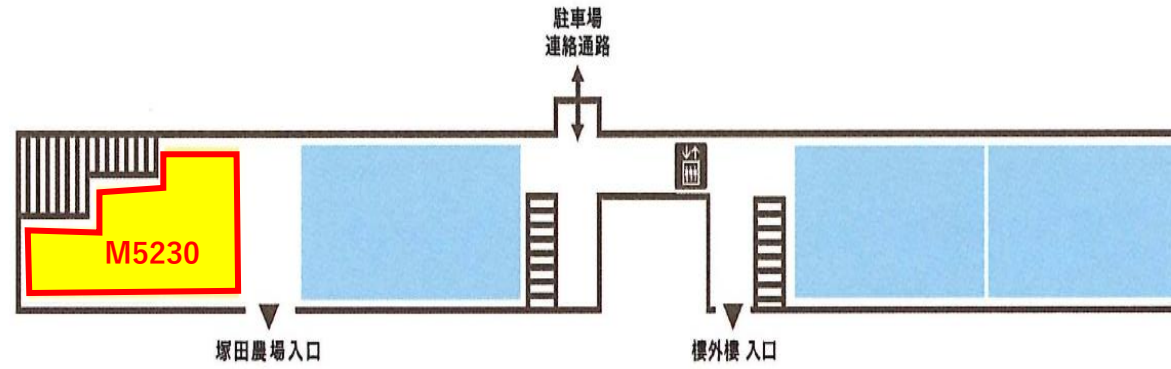

[✉ 出店のお問い合わせ](#)

MOG 1F

募集区画

区画 番号	現状	契約面積		備考(希望業種)
		m2	坪	
M5140	空室	51.98	15.72	
M5160	2024年11月より空室	62.07	18.77	

[☑ 出店のお問い合わせ](#)

MOG 2F

募集区画

区画 番号	現状	契約面積		備考(希望業種)
		m2	坪	
M5230	空室	213.54	64.59	

[☑ 出店のお問い合わせ](#)

MOG 3F

募集区画

区画 番号	現状	契約面積		備考(希望業種)
		m2	坪	
M5320	空室	197.12	59.62	居酒屋 希望

[☑ 出店のお問い合わせ](#)