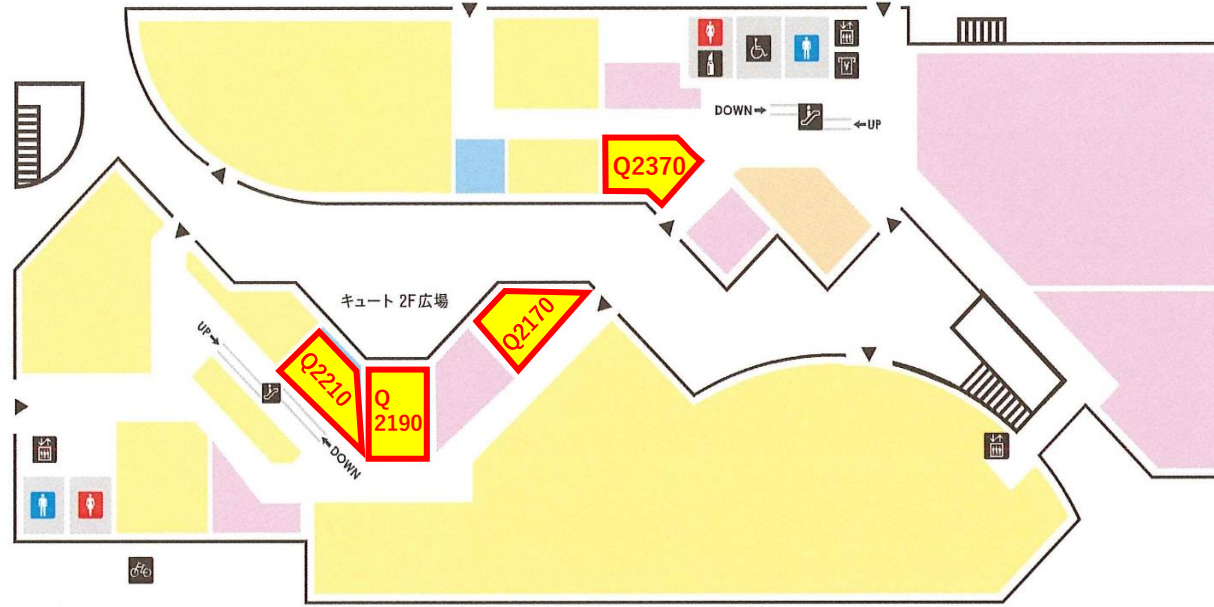

CREO 3F

募集区画

区画番号	現状	契約面積		備考(希望業種)
		m2	坪	
C3071	空室	35.01	10.59	催事契約中

[✉ 出店のお問い合わせ](#)

Q't 1F

募集区画

区画番号	現状	契約面積		備考(希望業種)
		m2	坪	
Q1030	空室	231.48	70.02	
Q1050	空室	66.11	19.99	物販

[✉ 出店のお問い合わせ](#)

Q't 2F

募集区画

区画番号	現状	契約面積		備考(希望業種)
		m2	坪	
Q2170	空室	82.45	24.94	
Q2190	空室	101.50	30.70	
Q2210	空室	77.96	23.58	
Q2370	空室	58.04	17.56	

[☒ 出店のお問い合わせ](#)

Q't 3F

募集区画

区画番号	現状	契約面積		備考(希望業種)
		m2	坪	
Q3050	空室	197.22	59.65	飲食
Q3170	空室	293.30	88.72	

[✉ 出店のお問い合わせ](#)

MOG 1F

募集区画

区画 番号	現状	契約面積		備考(希望業種)
		m2	坪	
M5140	空室	51.98	15.72	
M5160	2024年11月より空室	62.07	18.77	

[☑ 出店のお問い合わせ](#)

MOG 2F

募集区画

区画 番号	現状	契約面積		備考(希望業種)
		m2	坪	
M5230	空室	213.54	64.59	

[☑ 出店のお問い合わせ](#)

MOG 3F

募集区画

区画 番号	現状	契約面積		備考(希望業種)
		m2	坪	
M5320	空室	197.12	59.62	居酒屋 希望

[☑ 出店のお問い合わせ](#)