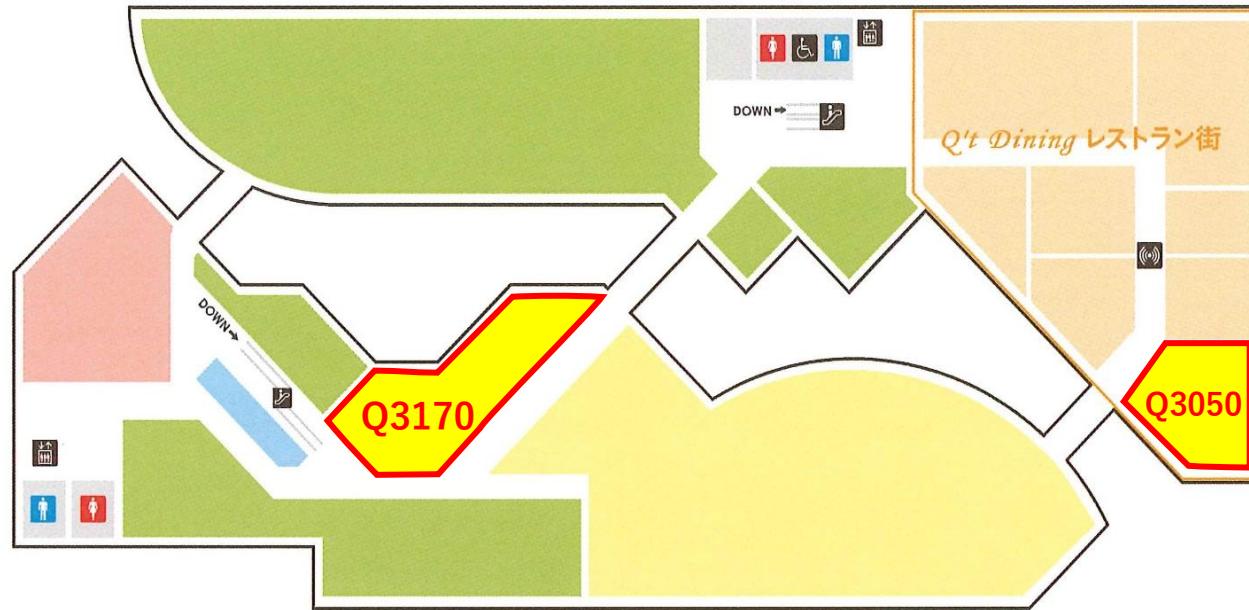

CREO 3F

募集区画

区画番号	現状	契約面積		備考(希望業種)
		m2	坪	
C3071	空室	35.01	10.59	催事契約中

[✉ 出店のお問い合わせ](#)

Q't 1F

募集区画

区画番号	現状	契約面積		備考(希望業種)
		m2	坪	
Q1030	空室	231.48	70.02	
Q1050	空室	66.11	19.99	物販

[✉ 出店のお問い合わせ](#)

Q't 2F

募集区画

区画番号	現状	契約面積		備考(希望業種)
		m2	坪	
Q2170	空室	82.45	24.94	
Q2190	空室	101.50	30.70	
Q2210	空室	77.96	23.58	
Q2370	空室	58.04	17.56	

[☒ 出店のお問い合わせ](#)

Q't 3F

募集区画

区画番号	現状	契約面積		備考(希望業種)
		m2	坪	
Q3050	空室	197.22	59.65	飲食
Q3170	空室	293.30	88.72	

[✉ 出店のお問い合わせ](#)

MOG 1F

募集区画

区画 番号	現状	契約面積		備考(希望業種)
		m2	坪	
M5140	空室	51.98	15.72	
M5160	2024年11月より空室	62.07	18.77	

[☑ 出店のお問い合わせ](#)

MOG 2F

募集区画

区画 番号	現状	契約面積		備考(希望業種)
		m2	坪	
M5230	空室	213.54	64.59	

[☑ 出店のお問い合わせ](#)

MOG 3F

募集区画

区画 番号	現状	契約面積		備考(希望業種)
		m2	坪	
M5320	空室	197.12	59.62	居酒屋 希望

[☑ 出店のお問い合わせ](#)