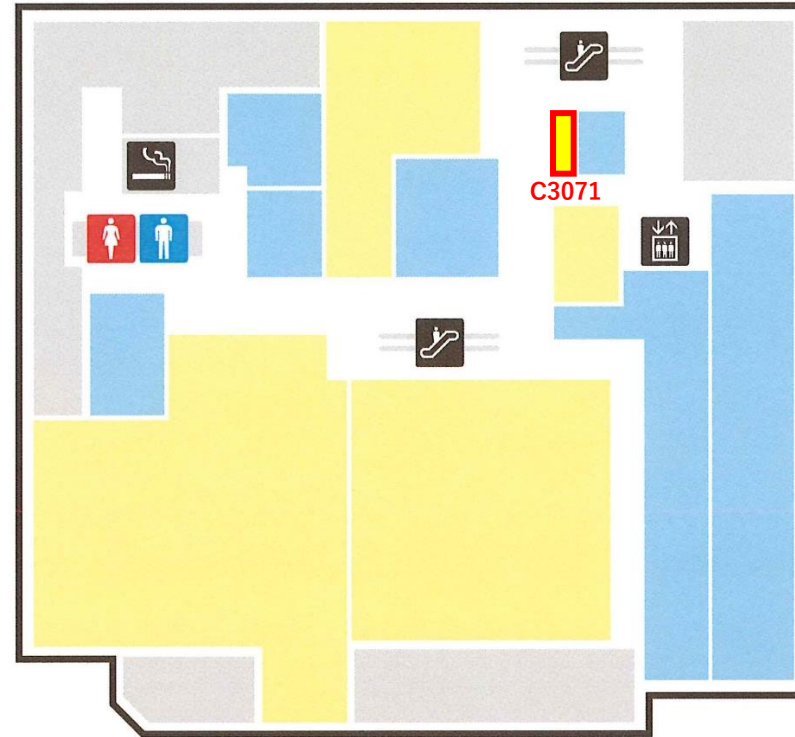

CREO 3F

募集区画

区画番号	現状	契約面積		備考(希望業種)
		m2	坪	
C3071	空室	35.01	10.59	催事契約中

[✉ 出店のお問い合わせ](#)

Q't 1F

募集区画

区画番号	現状	契約面積		備考(希望業種)
		m2	坪	
Q1030	空室	231.48	70.02	
Q1050	空室	66.11	19.99	物販

[✉ 出店のお問い合わせ](#)

Q't 2F

募集区画

区画番号	現状	契約面積		備考(希望業種)
		m2	坪	
Q2170	空室	82.45	24.94	
Q2190	空室	101.50	30.70	
Q2210	空室	77.96	23.58	
Q2370	空室	58.04	17.56	

[☒ 出店のお問い合わせ](#)

Q't 3F

募集区画

区画番号	現状	契約面積		備考(希望業種)
		m2	坪	
Q3050	空室	197.22	59.65	飲食
Q3170	空室	293.30	88.72	

[☑ 出店のお問い合わせ](#)

MOG 3F

募集区画

区画 番号	現状	契約面積		備考(希望業種)
		m2	坪	
M5320	空室	197.12	59.62	居酒屋 希望

[☑ 出店のお問い合わせ](#)