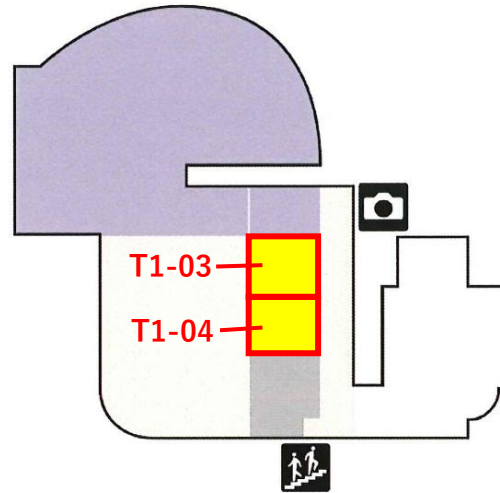

商業棟 2F

募集区画

区画 番号	現状	契約面積		希望業種	備考
		m2	坪		
B216	空室	76.83	23.24	サービス・物販	

[☑ 出店のお問い合わせ](#)

タワー棟 1F

募集区画

区画 番号	現状	契約面積		希望業種	備考
		m2	坪		
T1-03	空室	69.22	20.93	事務所・サービス	
T1-04	空室	54.66	16.53	事務所・サービス	

[☑ 出店のお問い合わせ](#)