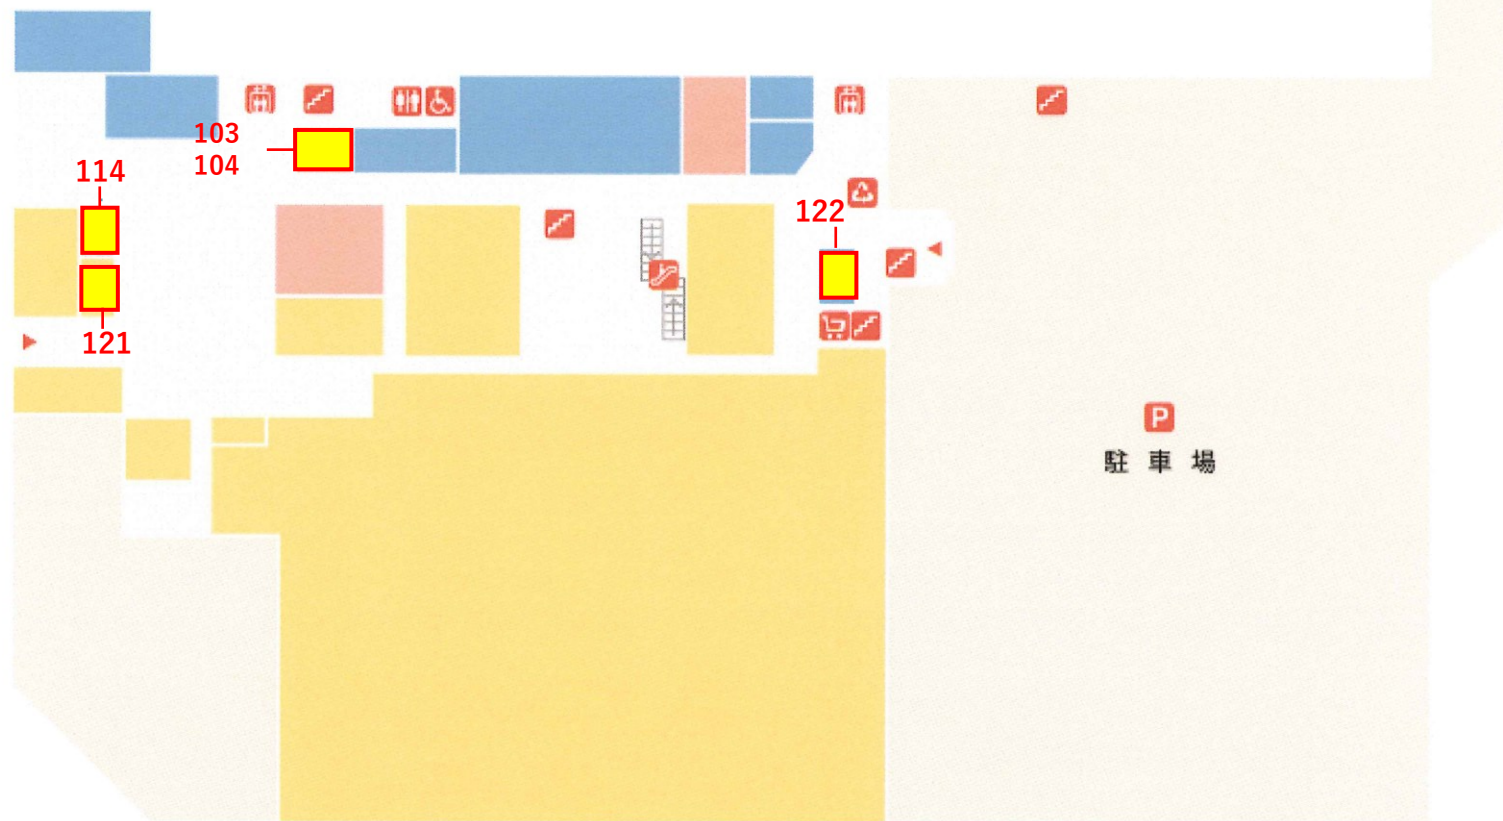

1F
FLOOR

-  階段
-  エスカレーター
-  エレベーター
-  トイレ
-  多目的トイレ
-  カート置き場
-  リサイクルBOX
-  ATM
-  自動販売機
-  駐車場

グルメ・フード
 ファッション・雑貨
 ライフ・サービス
 アミューズメント・その他
 テナント募集中

募集区画

区画 番号	現状	契約面積		希望業種
		m2	坪	
103-104	空室	33.36	10.09	物販・サービス
114	空室	26.74	8.09	飲食
121	10月31日退去予定	26.97	8.16	飲食
122	2025年1月より空室予定	36.51	11.04	物販・サービス