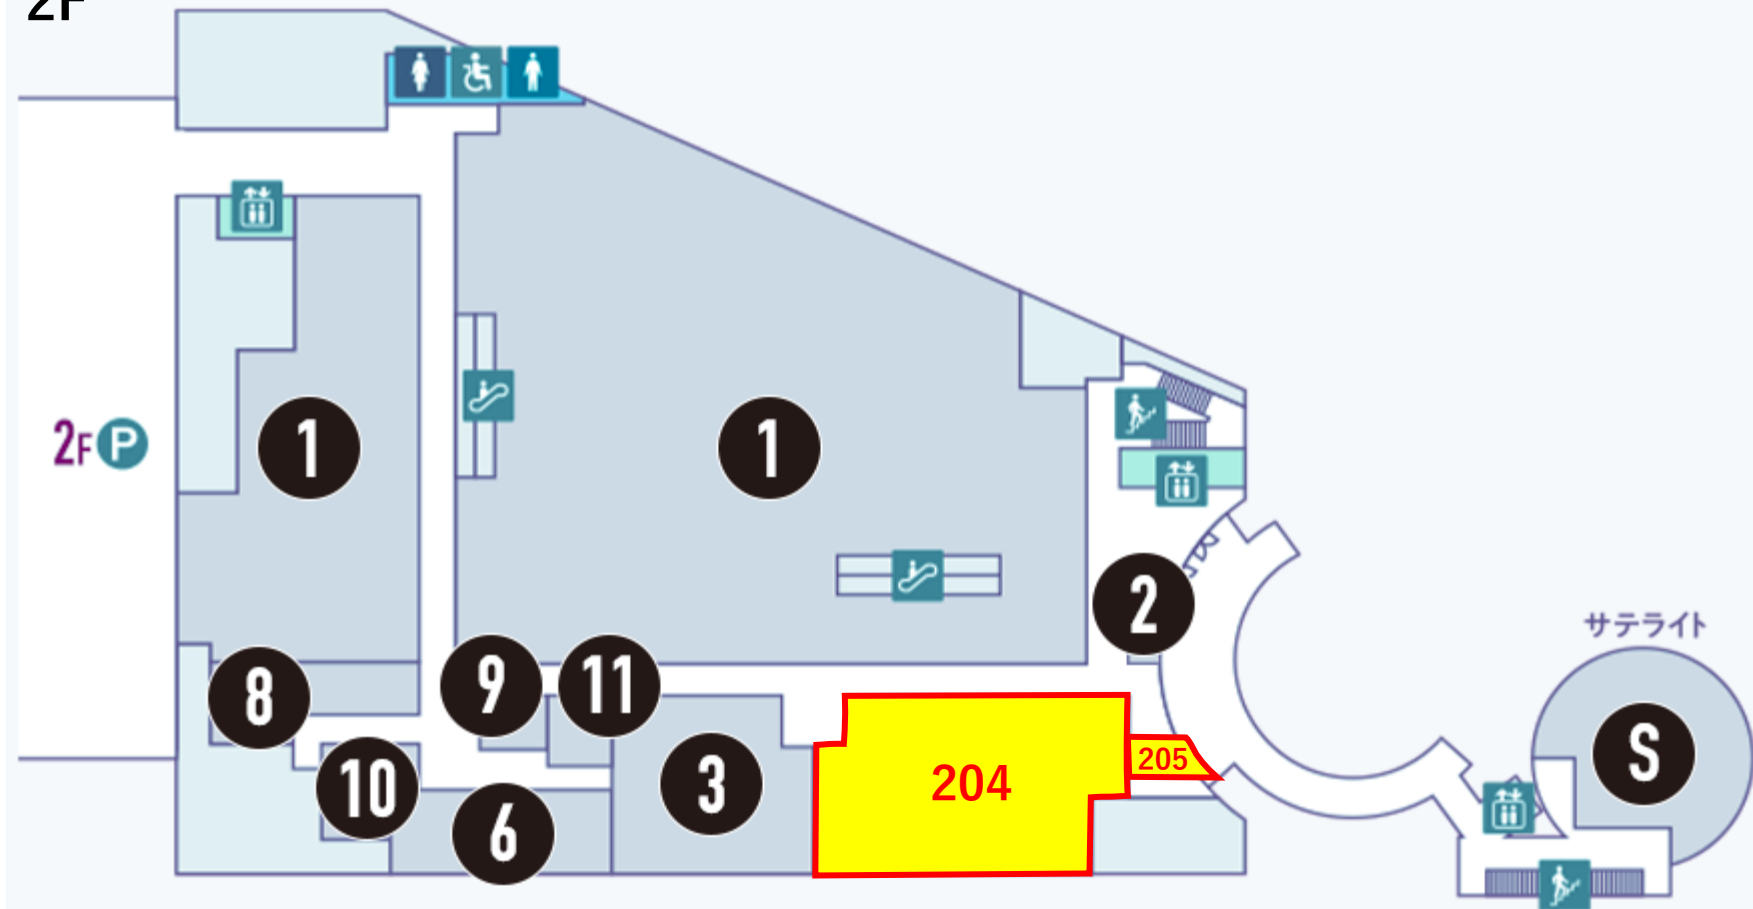

2F

募集区画

区画 番号	現状	契約面積		希望業種
		m2	坪	
204	空室	286.81	86.76	物販(ファッション、ファッション雑貨、生活雑貨)
205	空室	29.75	9.00	サービス

✉ [出店のお問い合わせ](#)

3F

区画 番号	現状	契約面積		希望業種
		m2	坪	
301	空室	2,316.20	700.60	大型業種

☒ [出店のお問い合わせ](#)

4F

募集区画

区画 番号	現状	契約面積		希望業種
		m2	坪	
409	空室	100.49	30.40	サービス・物販
414	空室	50.05	15.14	物販(ファッション、ファッション雑貨、生活雑貨)

6F

区画 番号	現状	契約面積		希望業種
		m2	坪	
601	空室	362.99	109.80	飲食(レストラン)
613	空室	100.52	30.41	飲食(レストラン・ファーストフード)