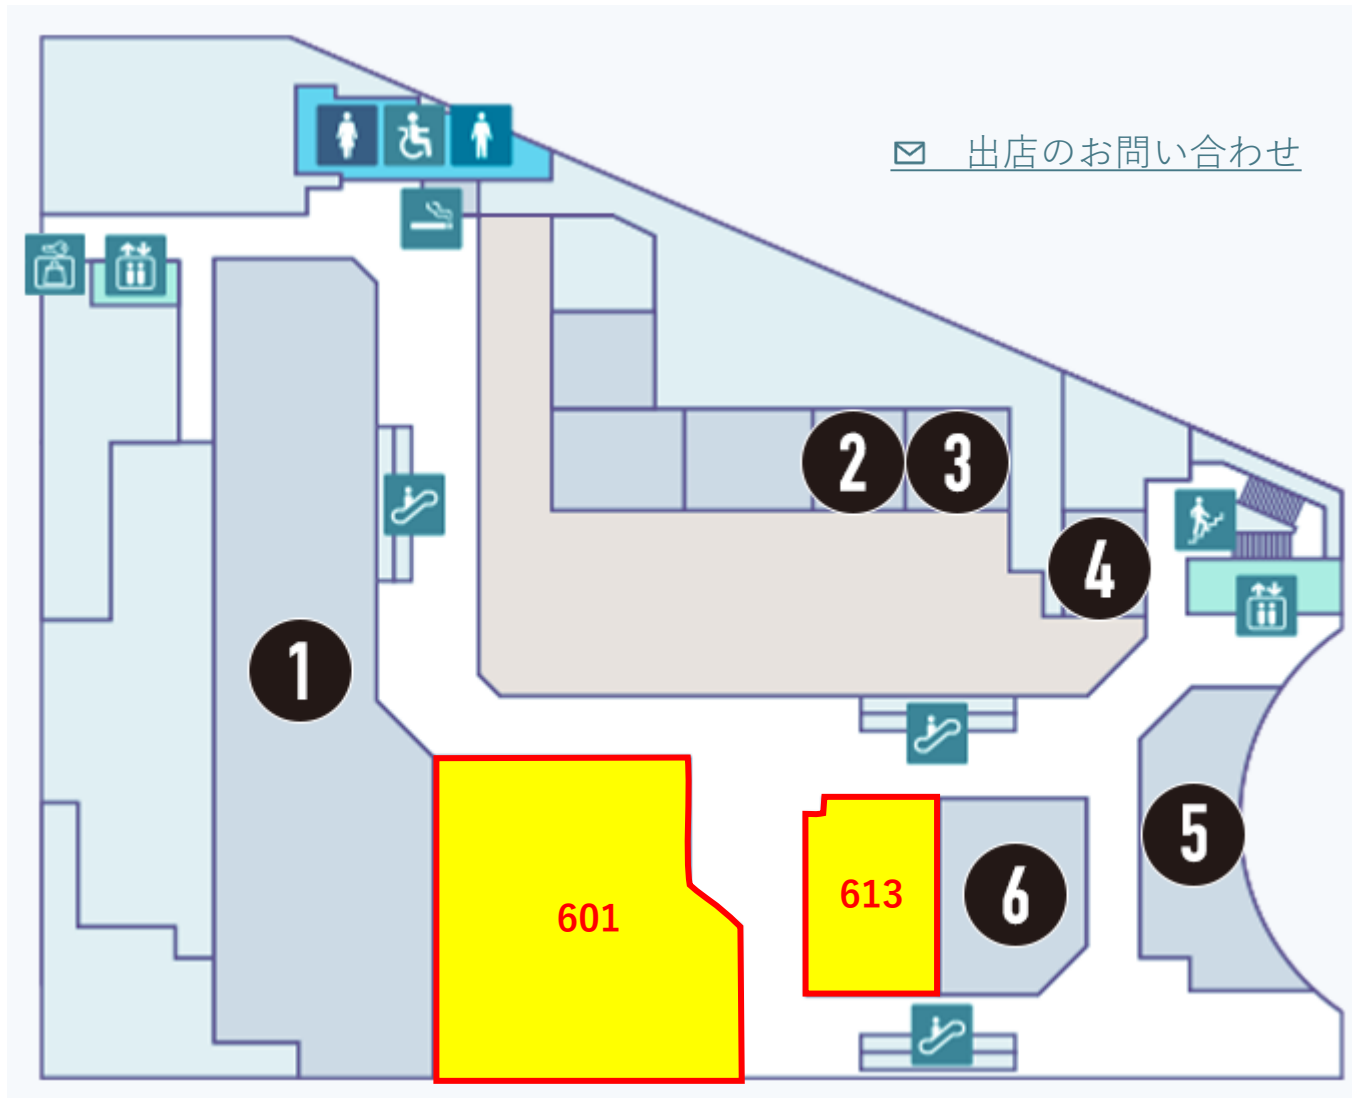

2F

募集区画

区画 番号	現状	契約面積		希望業種
		m2	坪	
204	空室	286.81	86.76	物販(ファッション、ファッション雑貨、生活雑貨)
205	空室	29.75	9.00	サービス

✉ [出店のお問い合わせ](#)

3F

区画 番号	現状	契約面積		希望業種
		m2	坪	
301	空室	2,316.20	700.60	大型業種

☒ [出店のお問い合わせ](#)

4F

募集区画

区画 番号	現状	契約面積		希望業種
		m2	坪	
409	空室	100.49	30.40	サービス・物販
414	空室	50.05	15.14	物販(ファッション、ファッション雑貨、生活雑貨)

6F

区画 番号	現状	契約面積		希望業種
		m2	坪	
601	空室	362.99	109.80	飲食(レストラン)
613	空室	100.52	30.41	飲食(レストラン・ファーストフード)