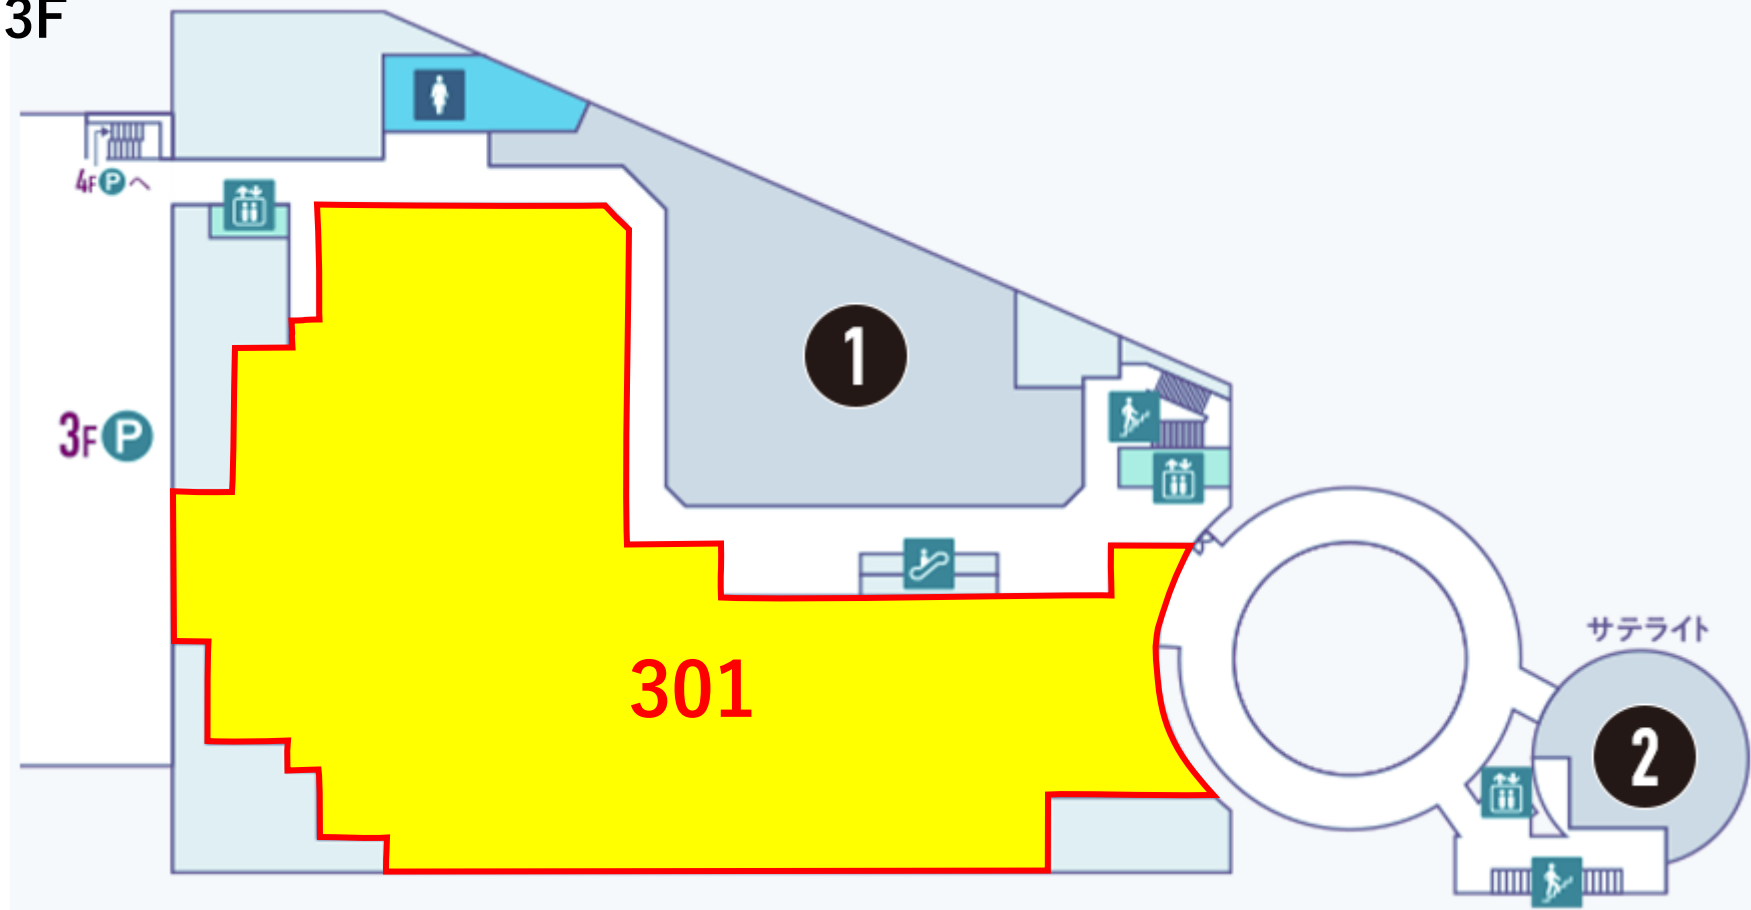

2F

募集区画

区画 番号	現状	契約面積		希望業種
		m2	坪	
204	空室	286.81	86.76	物販(ファッション、ファッション雑貨、生活雑貨)
205	空室	29.75	9.00	サービス

✉ [出店のお問い合わせ](#)

3F

区画 番号	現状	契約面積		希望業種
		m2	坪	
301	空室	2,316.20	700.60	大型業種

☒ [出店のお問い合わせ](#)

4F

募集区画

区画 番号	現状	契約面積		希望業種
		m2	坪	
409	空室	100.49	30.40	サービス・物販
414	空室	50.05	15.14	物販(ファッション、ファッション雑貨、生活雑貨)

6F

区画 番号	現状	契約面積		希望業種
		m2	坪	
601	空室	362.99	109.80	飲食(レストラン)
613	空室	100.52	30.41	飲食(レストラン・ファーストフード)