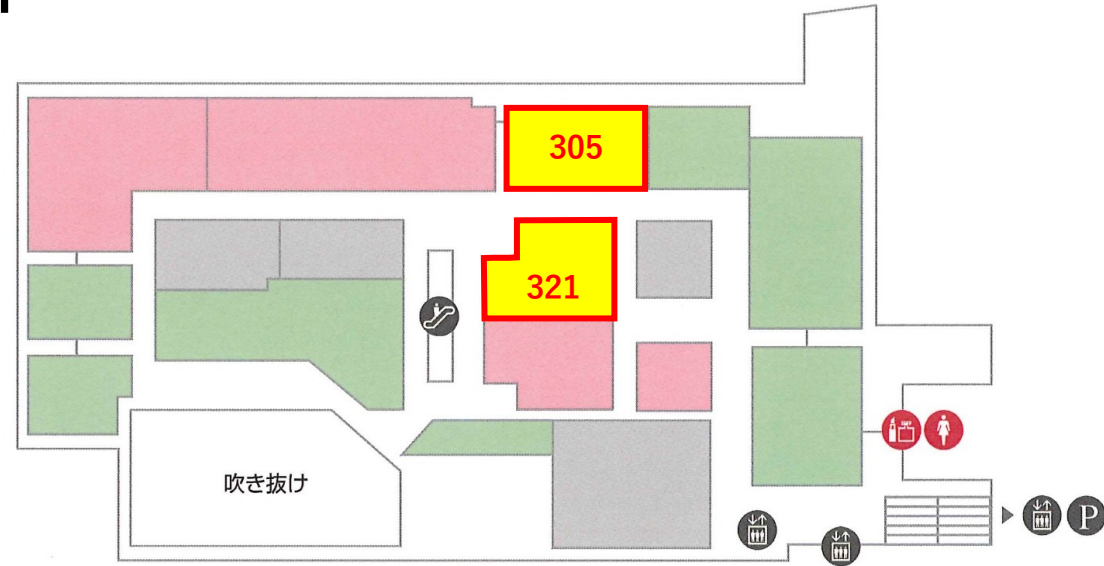

1F

募集区画

区画番号	現状	契約面積		希望業種	備考
		m2	坪		
119-2	空室	59.52	18.00	物販	
120	空室	73.29	22.17	物販	

[☒ 出店のお問い合わせ](#)

3F

募集区画

区画 番号	現状	契約面積		希望業種	備考
		m2	坪		
305	空室	94.14	28.48	サービス・ 物販	
321	空室	97.86	29.60	物販	

[☑ 出店のお問い合わせ](#)

4F

募集区画

区画 番号	現状	契約面積		希望業種	備考
		m2	坪		
408	空室	54.09	16.36	サービス・ 物販	

[☑ 出店のお問い合わせ](#)