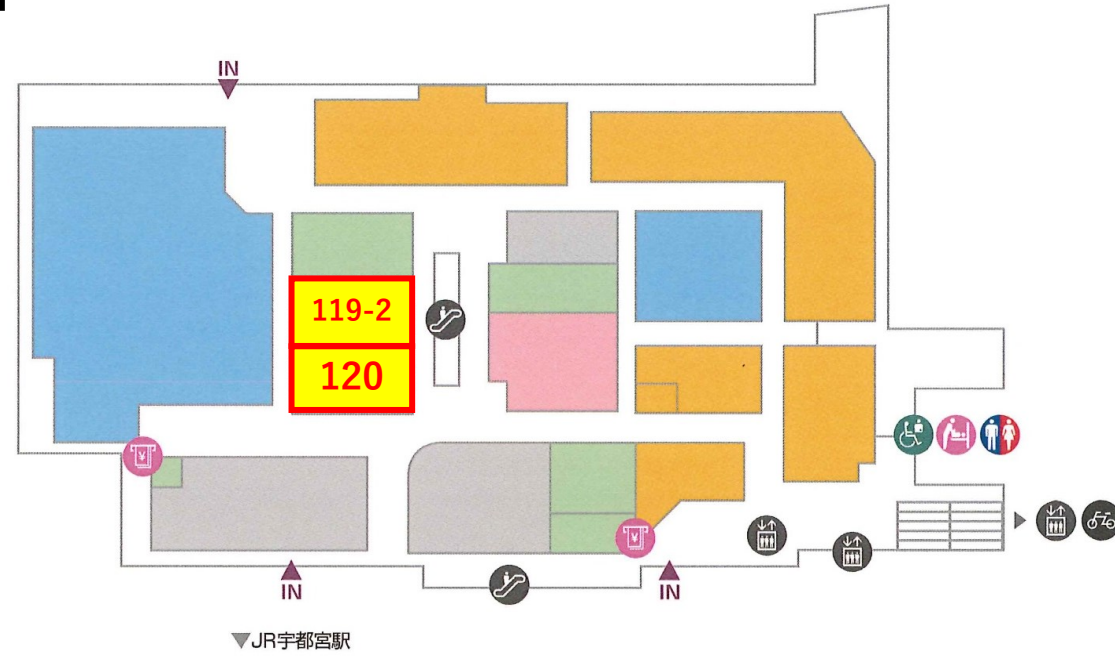

1F

募集区画

区画番号	現状	契約面積		希望業種	備考
		m2	坪		
119-2	空室	59.52	18.00	物販	
120	空室	73.29	22.17	物販	

[☒ 出店のお問い合わせ](#)

3F

募集区画

区画 番号	現状	契約面積		希望業種	備考
		m2	坪		
305	空室	94.14	28.48	サービス・ 物販	
321	空室	97.86	29.60	物販	

[☑ 出店のお問い合わせ](#)

4F

募集区画

区画 番号	現状	契約面積		希望業種	備考
		m2	坪		
408	空室	54.09	16.36	サービス・ 物販	

[☑ 出店のお問い合わせ](#)