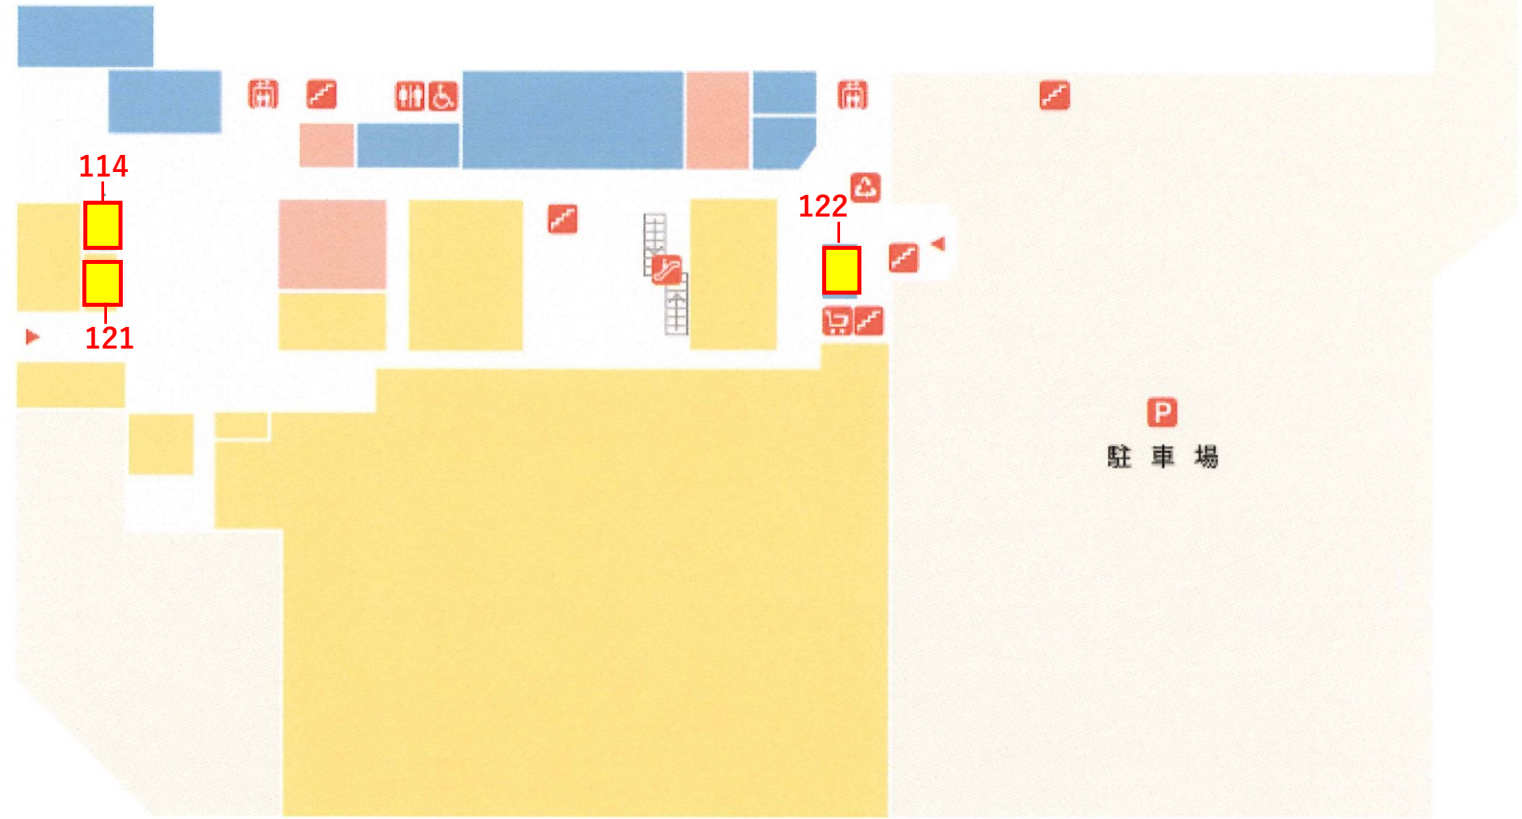

1F
FLOOR

- 階段
- エスカレーター
- エレベーター
- トイレ
- 多目的トイレ
- カート置き場
- リサイクルBOX
- ATM
- 自動販売機
- 駐車場

グルメ・フード
 ファッション・雑貨
 ライフ・サービス
 アミューズメント・その他
 テナント募集中

募集区画

区画 番号	現状	契約面積		希望業種
		m2	坪	
114	空室	26.74	8.09	飲食
121	空室	26.97	8.16	飲食
122	2025年1月より空室予定	36.51	11.04	物販・サービス