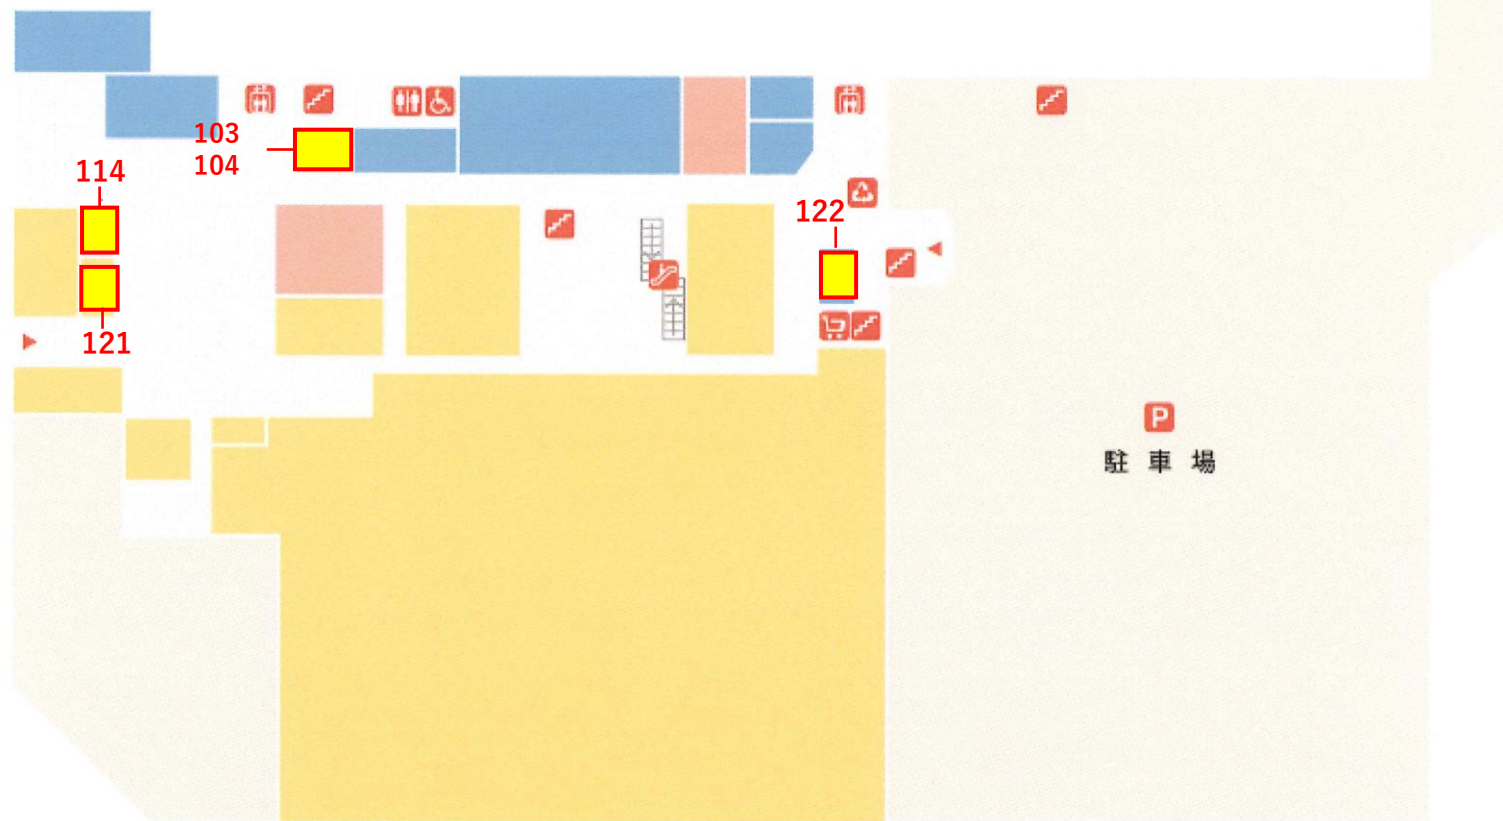

1F
FLOOR

-  階段
-  エスカレーター
-  エレベーター
-  トイレ
-  多目的トイレ
-  カート置き場
-  リサイクルBOX
-  ATM
-  自動販売機
-  駐車場

グルメ・フード
 ファッション・雑貨
 ライフ・サービス
 アミューズメント・その他
 テナント募集中

募集区画

区画 番号	現状	契約面積		希望業種
		m2	坪	
103-104	空室	33.36	10.09	物販・サービス
114	空室	26.74	8.09	飲食
121	空室	26.97	8.16	飲食
122	2025年1月より空室予定	36.51	11.04	物販・サービス