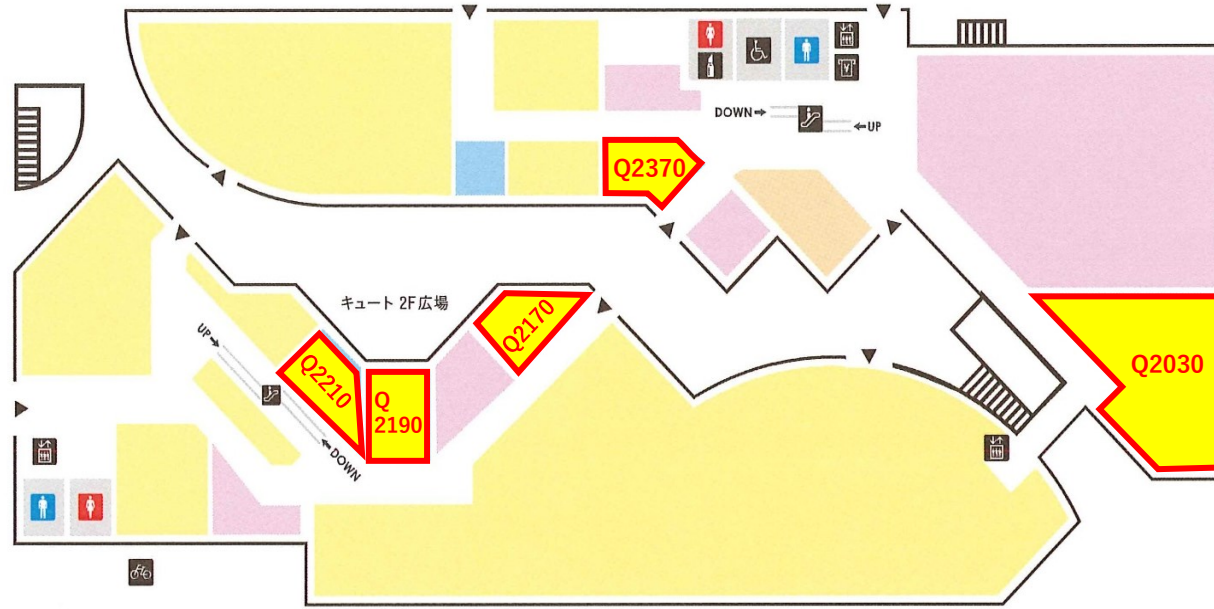

Q't 1F

募集区画

| 区画番号 | 現状 | 契約面積 | | 備考(希望業種) |
|-------|----|--------|-------|----------|
| | | m2 | 坪 | |
| Q1030 | 空室 | 231.48 | 70.02 | |
| Q1050 | 空室 | 66.11 | 19.99 | |

[✉ 出店のお問い合わせ](#)

Q't 2F

募集区画

| 区画番号 | 現状 | 契約面積 | | 備考(希望業種) |
|-------|----|--------|-------|----------|
| | | m2 | 坪 | |
| Q2030 | 空室 | 292.97 | 88.62 | |
| Q2170 | 空室 | 82.45 | 24.94 | |
| Q2190 | 空室 | 101.50 | 30.70 | |
| Q2210 | 空室 | 77.96 | 23.58 | |
| Q2370 | 空室 | 58.04 | 17.56 | |

[☒ 出店のお問い合わせ](#)

Q't 3F

募集区画

| 区画 番号 | 現状 | 契約面積 | | 備考(希望業種) |
|----------|----|--------|-------|----------|
| | | m2 | 坪 | |
| Q3050 | 空室 | 197.22 | 59.65 | 飲食 |
| Q3170 | 空室 | 293.30 | 88.72 | |

[✉ 出店のお問い合わせ](#)

MOG 1F

募集区画

| 区画 番号 | 現状 | 契約面積 | | 備考(希望業種) |
|----------|----|-------|-------|----------|
| | | m2 | 坪 | |
| M5140 | 空室 | 51.98 | 15.72 | |
| M5160 | 空室 | 62.07 | 18.77 | |

[☑ 出店のお問い合わせ](#)