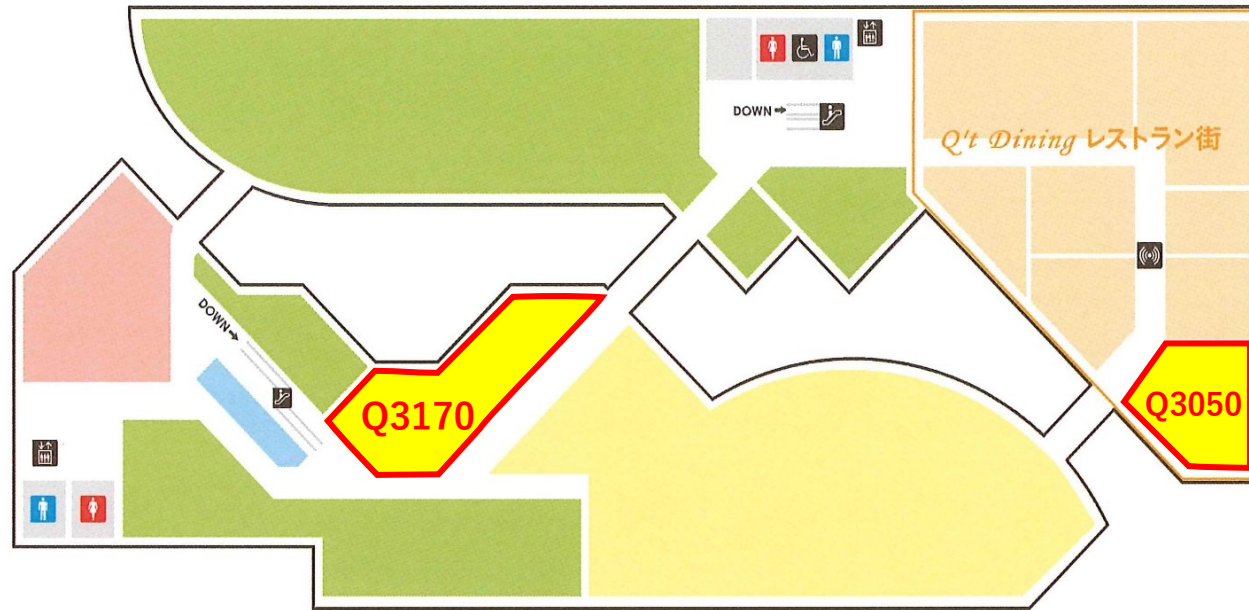

Q't 1F

募集区画

| 区画番号 | 現状 | 契約面積 | | 備考(希望業種) |
|-------|----|--------|-------|----------|
| | | m2 | 坪 | |
| Q1030 | 空室 | 231.48 | 70.02 | |
| Q1050 | 空室 | 66.11 | 19.99 | |

[✉ 出店のお問い合わせ](#)

Q't 2F

募集区画

| 区画番号 | 現状 | 契約面積 | | 備考(希望業種) |
|-------|----|--------|-------|----------|
| | | m2 | 坪 | |
| Q2030 | 空室 | 292.97 | 88.62 | |
| Q2170 | 空室 | 82.45 | 24.94 | |
| Q2190 | 空室 | 101.50 | 30.70 | |
| Q2210 | 空室 | 77.96 | 23.58 | |
| Q2370 | 空室 | 58.04 | 17.56 | |

[☒ 出店のお問い合わせ](#)

Q't 3F

募集区画

| 区画 番号 | 現状 | 契約面積 | | 備考(希望業種) |
|----------|----|--------|-------|----------|
| | | m2 | 坪 | |
| Q3050 | 空室 | 197.22 | 59.65 | 飲食 |
| Q3170 | 空室 | 293.30 | 88.72 | |

[✉ 出店のお問い合わせ](#)