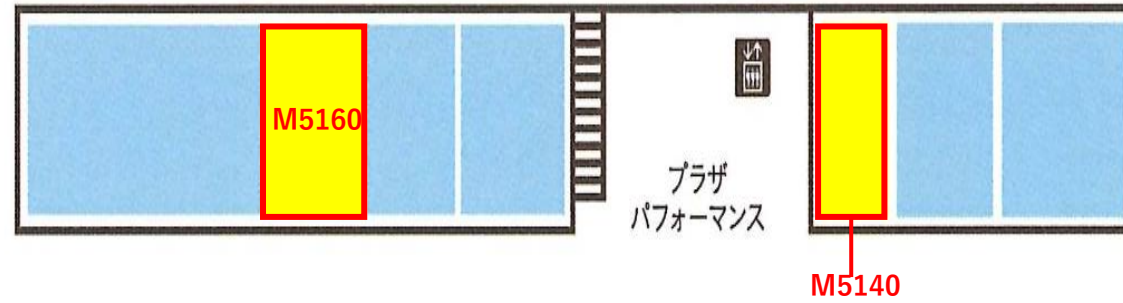

[☒ 出店のお問い合わせ](#)

Q't 3F

募集区画

区画 番号	現状	契約面積		備考(希望業種)
		m2	坪	
Q3050	空室	197.22	59.65	飲食
Q3170	空室	293.30	88.72	

[✉ 出店のお問い合わせ](#)

MOG 1F

募集区画

区画 番号	現状	契約面積		備考(希望業種)
		m2	坪	
M5140	空室	51.98	15.72	
M5160	空室	62.07	18.77	