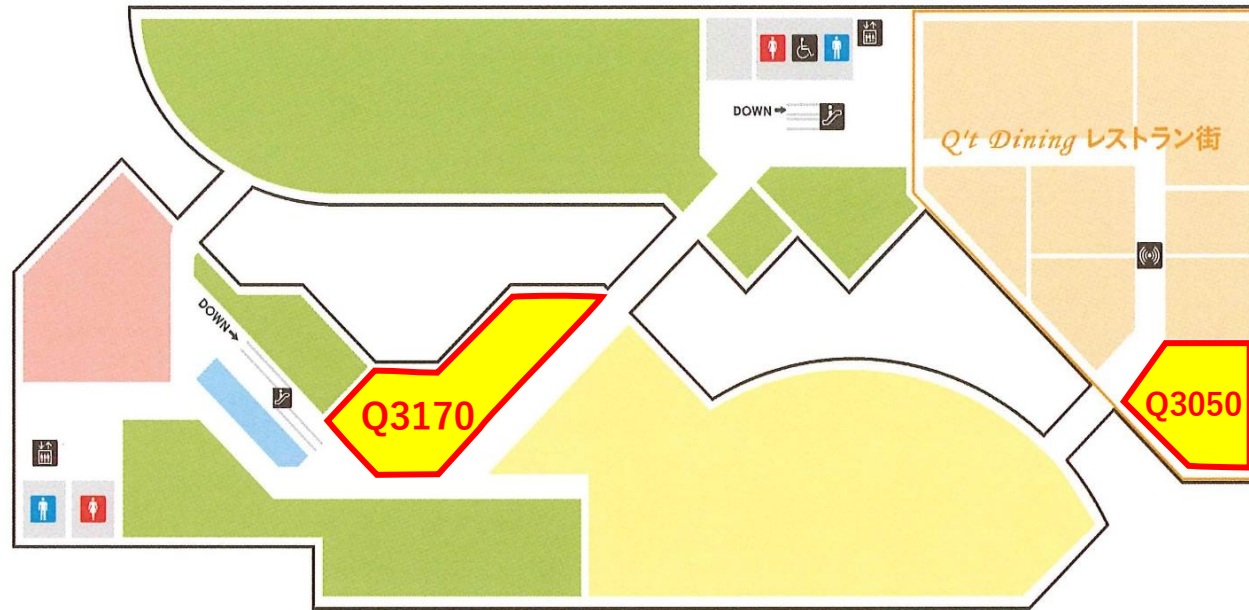

Q't 1F

募集区画

区画番号	現状	契約面積		備考(希望業種)
		m2	坪	
Q1030	空室	231.48	70.02	
Q1050	空室	66.11	19.99	

[✉ 出店のお問い合わせ](#)

Q't 2F

募集区画

区画番号	現状	契約面積		備考(希望業種)
		m2	坪	
Q2170	空室	82.45	24.94	
Q2190	空室	101.50	30.70	
Q2210	空室	77.96	23.58	
Q2370	空室	58.04	17.56	

[☒ 出店のお問い合わせ](#)

Q't 3F

募集区画

区画 番号	現状	契約面積		備考(希望業種)
		m2	坪	
Q3050	空室	197.22	59.65	飲食
Q3170	空室	293.30	88.72	

[✉ 出店のお問い合わせ](#)

MOG 1F

募集区画

区画 番号	現状	契約面積		備考(希望業種)
		m2	坪	
M5140	空室	51.98	15.72	
M5160	空室	62.07	18.77	