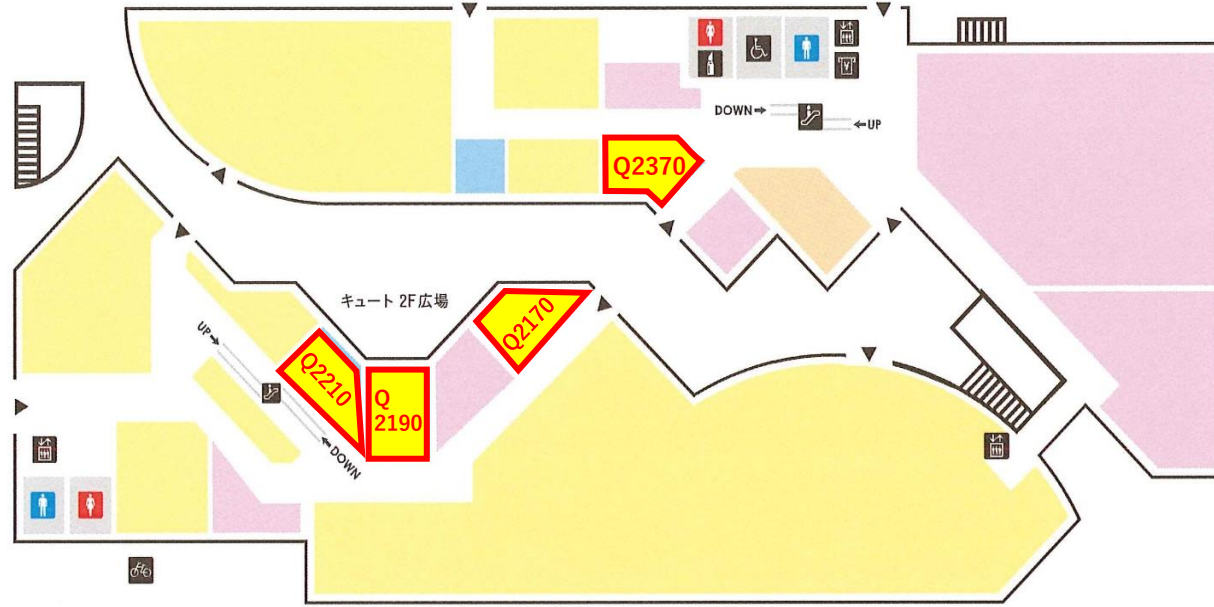

Q't 1F

募集区画

区画番号	現状	契約面積		備考(希望業種)
		m2	坪	
Q1030	空室	231.48	70.02	
Q1050	空室	66.11	19.99	

[✉ 出店のお問い合わせ](#)

Q't 2F

募集区画

区画番号	現状	契約面積		備考(希望業種)
		m2	坪	
Q2170	空室	82.45	24.94	
Q2190	空室	101.50	30.70	
Q2210	空室	77.96	23.58	
Q2370	空室	58.04	17.56	

[☒ 出店のお問い合わせ](#)

Q't 3F

募集区画

区画 番号	現状	契約面積		備考(希望業種)
		m2	坪	
Q3050	空室	197.22	59.65	飲食
Q3170	空室	293.30	88.72	

[✉ 出店のお問い合わせ](#)

MOG 1F

募集区画

区画 番号	現状	契約面積		備考(希望業種)
		m2	坪	
M5140	空室	51.98	15.72	
M5160	空室	62.07	18.77	