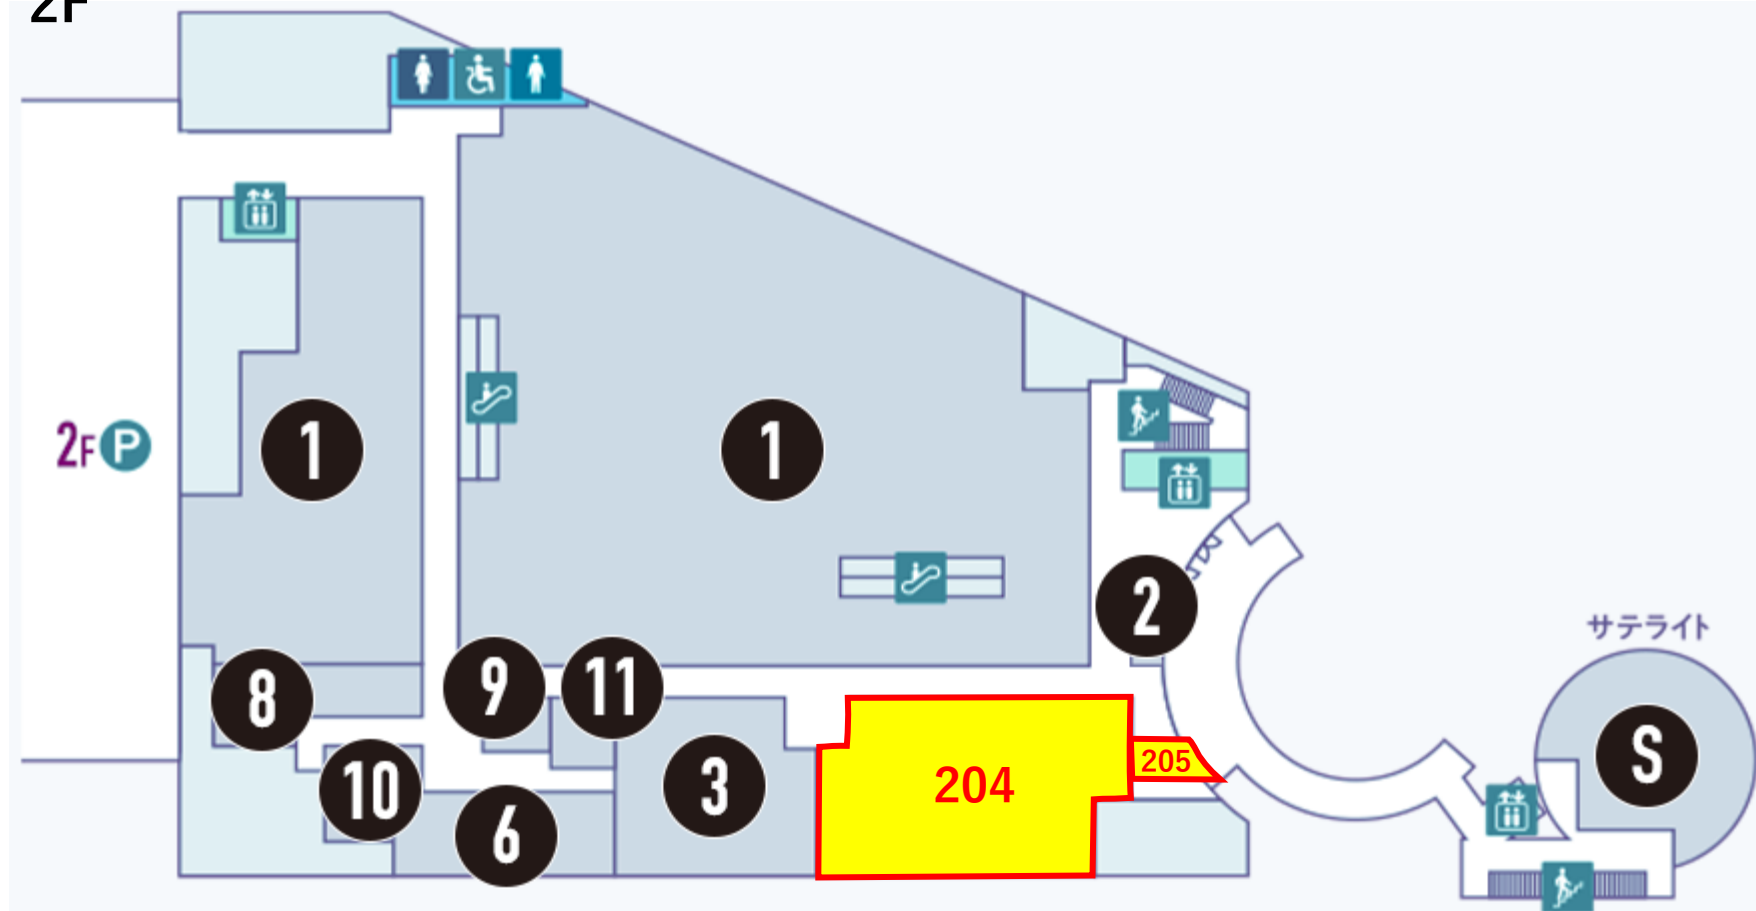

2F

募集区画

区画 番号	現状	契約面積		希望業種
		m2	坪	
204	空室	286.81	86.76	物販(ファッション、ファッション雑貨、生活雑貨)
205	空室	29.75	9.00	サービス

✉ [出店のお問い合わせ](#)

3F

区画 番号	現状	契約面積		希望業種
		m2	坪	
301	空室	514.83	155.74	大型業種
302	空室	1,016.38	307.45	大型業種
303	空室	1,228.81	371.71	大型業種

4F

募集区画

区画 番号	現状	契約面積		希望業種
		m2	坪	
409	空室	100.49	30.40	サービス・物販
414	空室	50.05	15.14	物販(ファッション、ファッション雑貨、生活雑貨)

5F

募集区画

区画 番号	現状	契約面積		希望業種
		m2	坪	
503	空室	150.06	45.39	物販、サービス店舗

[☑ 出店のお問い合わせ](#)

6F

区画 番号	現状	契約面積		希望業種
		m2	坪	
601	空室	362.99	109.80	飲食(レストラン)
613	空室	100.52	30.41	飲食(レストラン・ファーストフード)