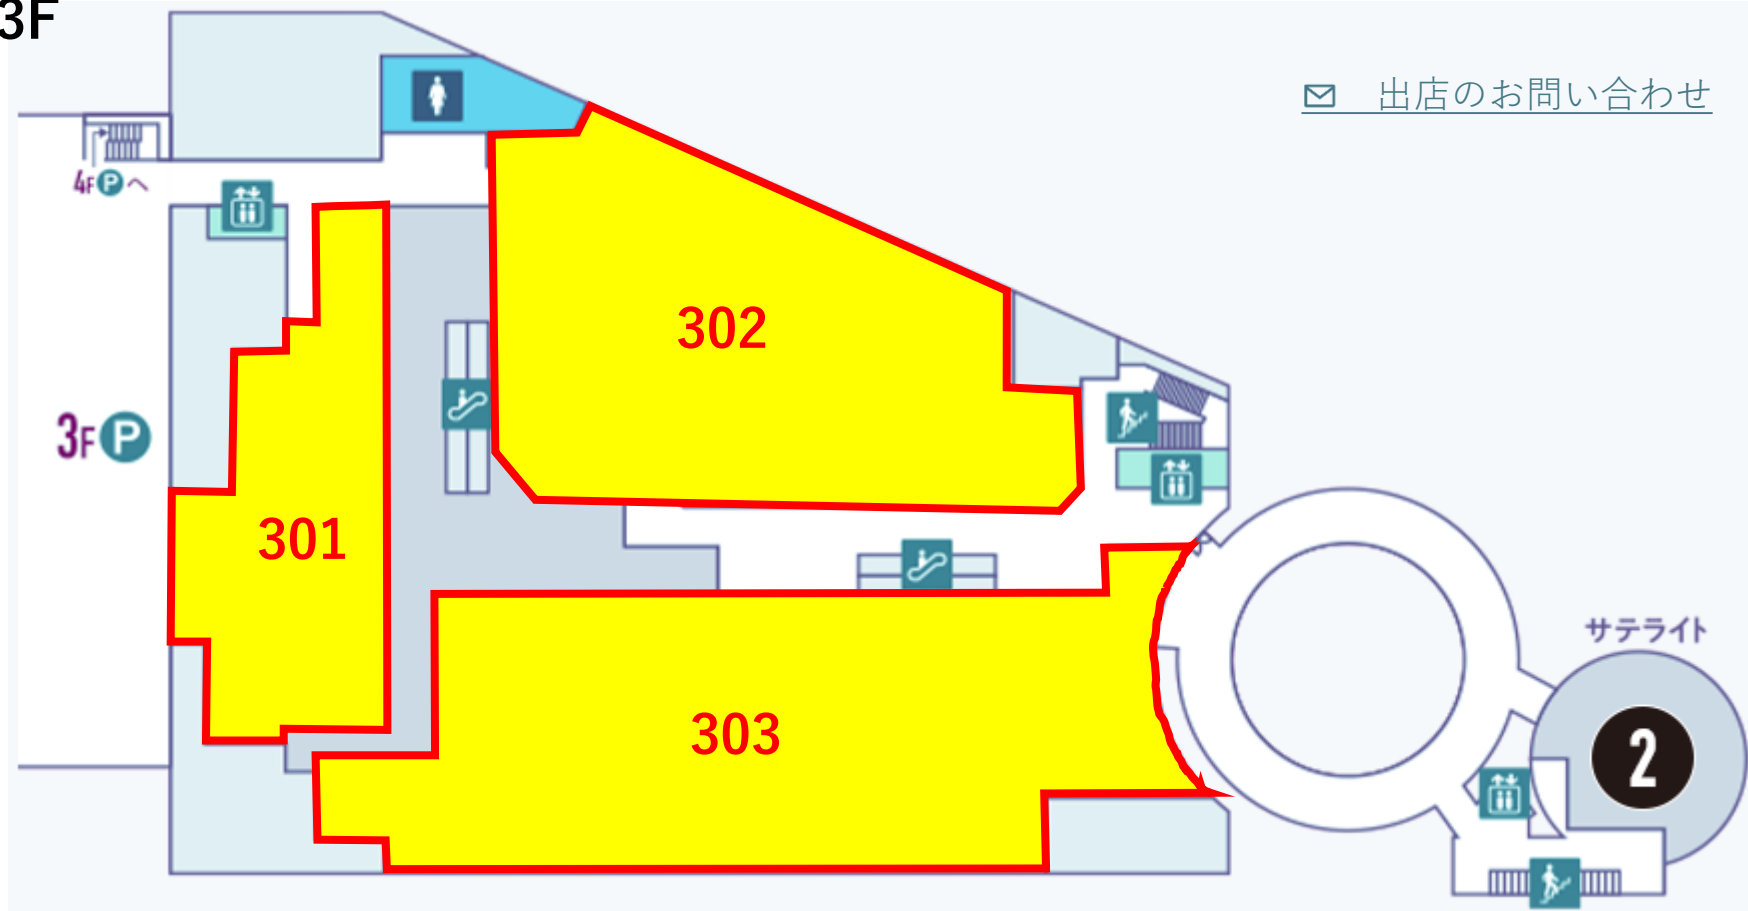

2F

募集区画

区画 番号	現状	契約面積		希望業種
		m2	坪	
204	空室	286.81	86.76	物販(ファッション、ファッション雑貨、生活雑貨)
205	空室	29.75	9.00	サービス

✉ [出店のお問い合わせ](#)

3F

区画 番号	現状	契約面積		希望業種
		m2	坪	
301	空室	514.83	155.74	大型業種
302	空室	1,016.38	307.45	大型業種
303	空室	1,228.81	371.71	大型業種

4F

募集区画

区画 番号	現状	契約面積		希望業種
		m2	坪	
409	空室	100.49	30.40	サービス・物販
414	空室	50.05	15.14	物販(ファッション、ファッション雑貨、生活雑貨)

5F

募集区画

区画 番号	現状	契約面積		希望業種
		m2	坪	
503	空室	150.06	45.39	物販、サービス店舗

[☑ 出店のお問い合わせ](#)

6F

区画 番号	現状	契約面積		希望業種
		m2	坪	
601	空室	362.99	109.80	飲食(レストラン)
613	空室	100.52	30.41	飲食(レストラン・ファーストフード)