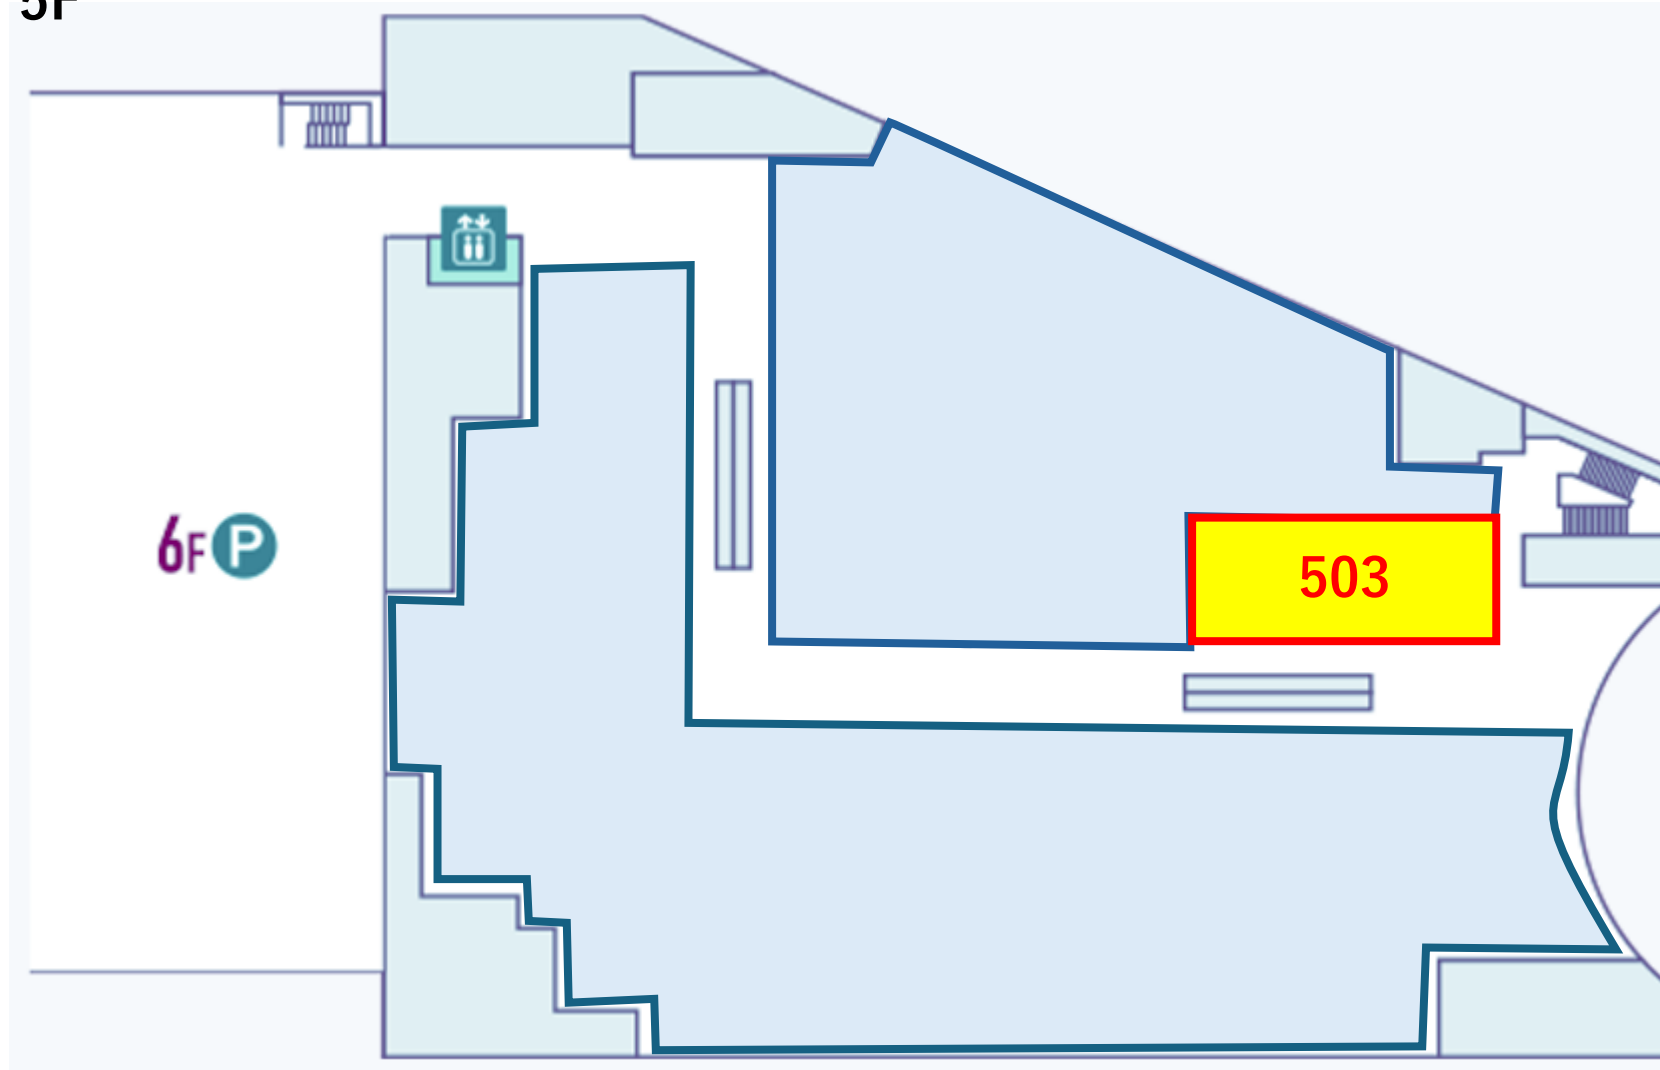

2F

募集区画

区画 番号	現状	契約面積		希望業種
		m2	坪	
204	空室	286.81	86.76	物販(ファッション、ファッション雑貨、生活雑貨)
205	空室	29.75	9.00	サービス

✉ [出店のお問い合わせ](#)

3F

区画 番号	現状	契約面積		希望業種
		m2	坪	
301	空室	514.83	155.74	大型業種
302	空室	1,016.38	307.45	大型業種
303	空室	1,228.81	371.71	大型業種

4F

募集区画

区画 番号	現状	契約面積		希望業種
		m2	坪	
409	空室	100.49	30.40	サービス・物販
414	空室	50.05	15.14	物販(ファッション、ファッション雑貨、生活雑貨)

5F

募集区画

区画 番号	現状	契約面積		希望業種
		m2	坪	
503	空室	150.06	45.39	物販、サービス店舗

[☑ 出店のお問い合わせ](#)

6F

区画 番号	現状	契約面積		希望業種
		m2	坪	
601	空室	362.99	109.80	飲食(レストラン)
613	空室	100.52	30.41	飲食(レストラン・ファーストフード)