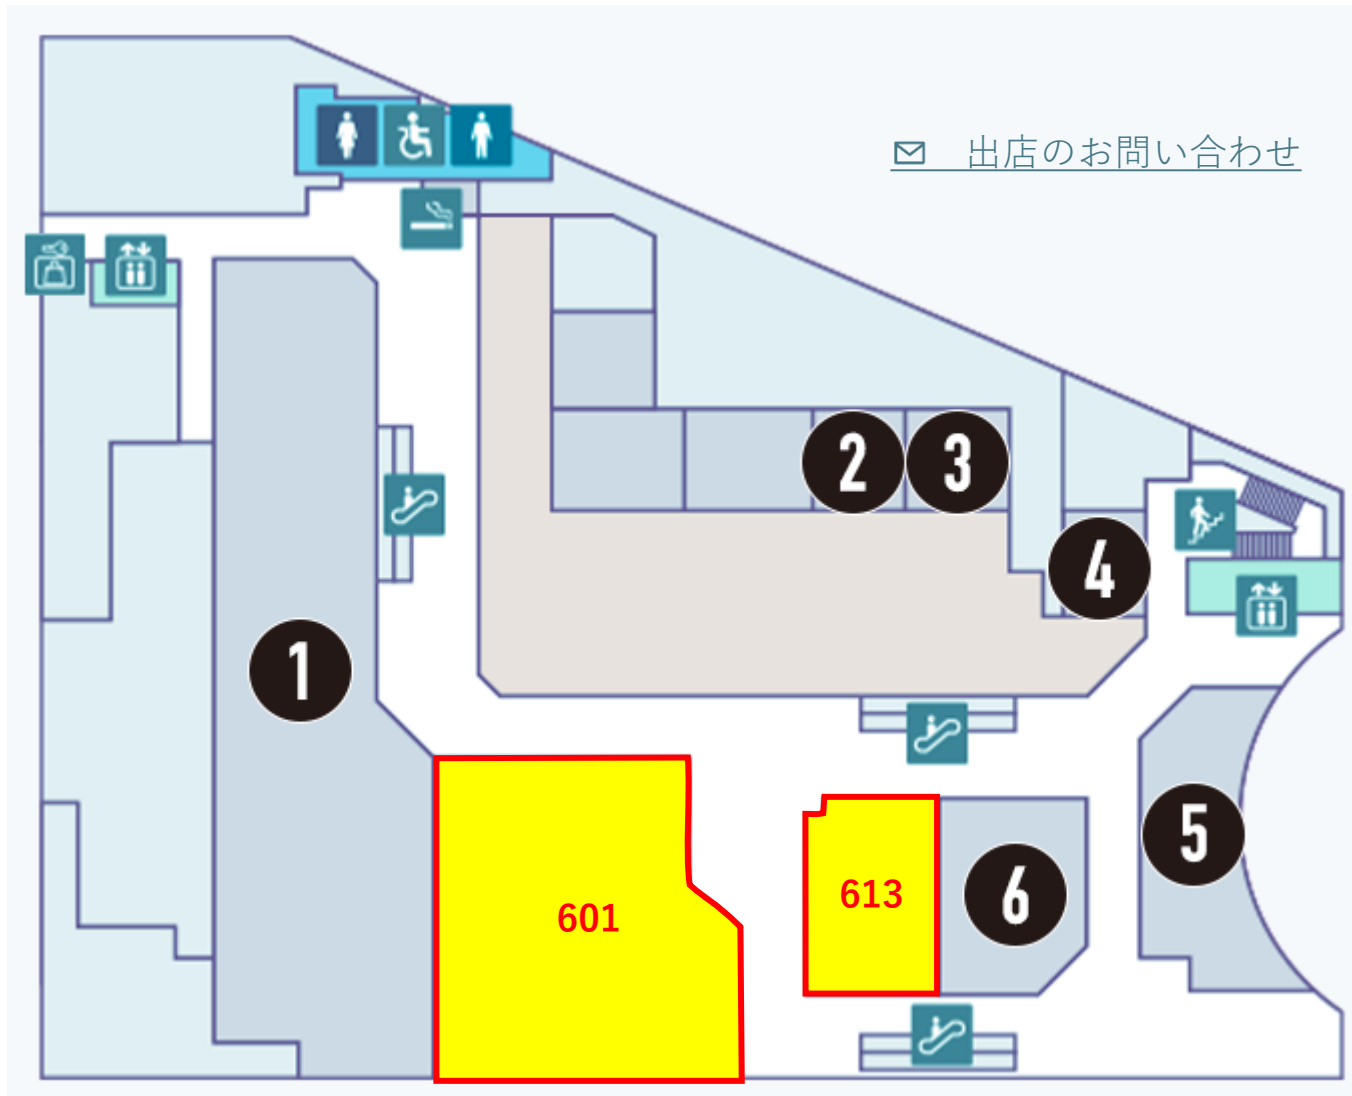

2F

募集区画

区画 番号	現状	契約面積		希望業種
		m2	坪	
204	空室	286.81	86.76	物販(ファッション、ファッション雑貨、生活雑貨)
205	空室	29.75	9.00	サービス

✉ [出店のお問い合わせ](#)

3F

区画 番号	現状	契約面積		希望業種
		m2	坪	
301	空室	514.83	155.74	大型業種
302	空室	1,016.38	307.45	大型業種
303	空室	1,228.81	371.71	大型業種

4F

募集区画

区画 番号	現状	契約面積		希望業種
		m2	坪	
409	空室	100.49	30.40	サービス・物販
414	空室	50.05	15.14	物販(ファッション、ファッション雑貨、生活雑貨)

5F

募集区画

区画 番号	現状	契約面積		希望業種
		m2	坪	
503	空室	150.06	45.39	物販、サービス店舗

[☑ 出店のお問い合わせ](#)

6F

区画 番号	現状	契約面積		希望業種
		m2	坪	
601	空室	362.99	109.80	飲食(レストラン)
613	空室	100.52	30.41	飲食(レストラン・ファーストフード)