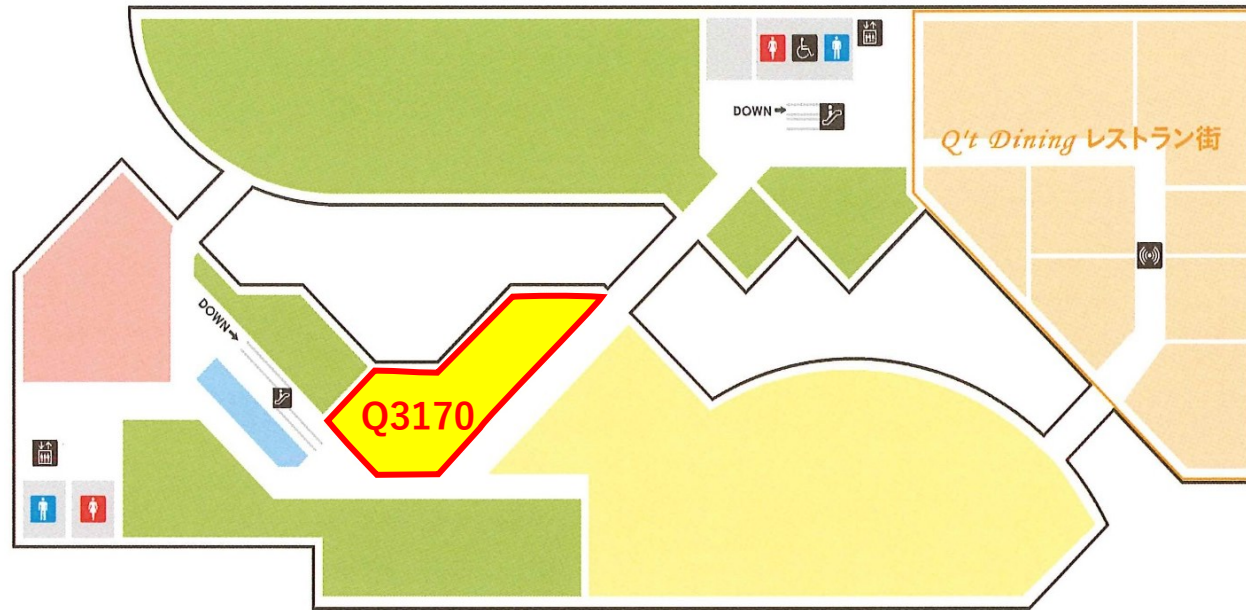

Q't 1F

募集区画

区画番号	現状	契約面積		備考(希望業種)
		m2	坪	
Q1030	空室	231.48	70.02	
Q1050	空室	66.11	19.99	

[✉ 出店のお問い合わせ](#)

Q't 2F

募集区画

区画 番号	現状	契約面積		備考(希望業種)
		m2	坪	
Q2030	空室	292.97	88.62	
Q2170	空室	82.45	24.94	
Q2190	空室	101.50	30.70	
Q2210	空室	77.96	23.58	
Q2370	空室	58.04	17.56	

[☒ 出店のお問い合わせ](#)

Q't 3F

募集区画

区画 番号	現状	契約面積		備考(希望業種)
		m2	坪	
Q3170	空室	293.30	88.72	

[✉ 出店のお問い合わせ](#)

MOG 1F

募集区画

区画 番号	現状	契約面積		備考(希望業種)
		m2	坪	
M5140	空室	51.98	15.72	
M5160	空室	62.07	18.77	