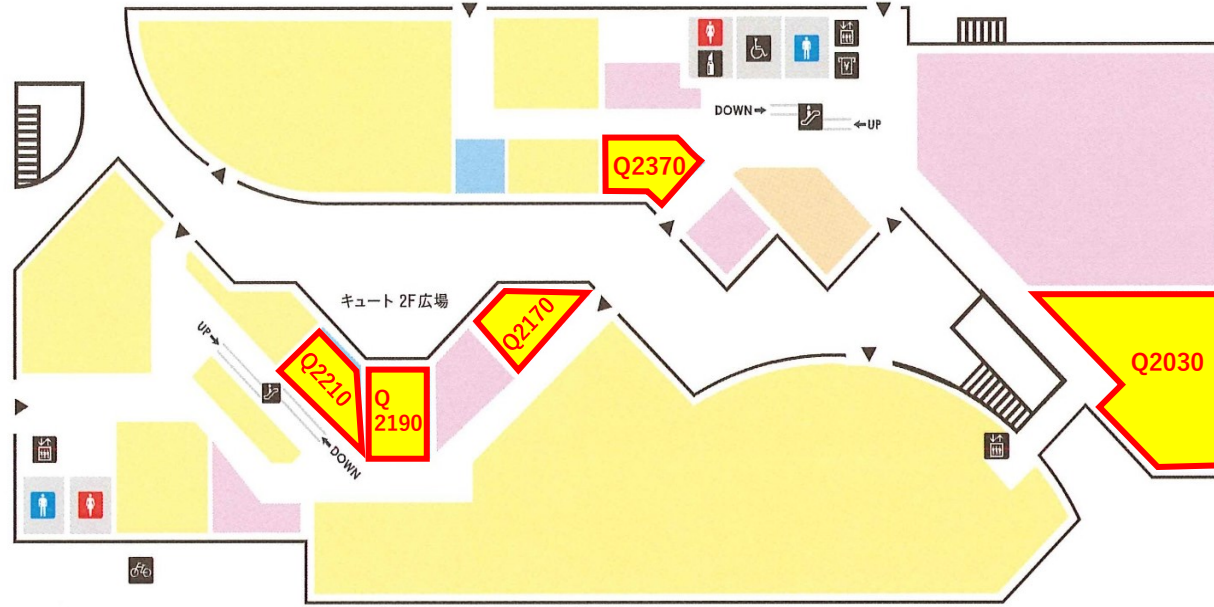

Q't 1F

募集区画

区画番号	現状	契約面積		備考(希望業種)
		m2	坪	
Q1030	空室	231.48	70.02	
Q1050	空室	66.11	19.99	

[✉ 出店のお問い合わせ](#)

Q't 2F

募集区画

区画 番号	現状	契約面積		備考(希望業種)
		m2	坪	
Q2030	空室	292.97	88.62	
Q2170	空室	82.45	24.94	
Q2190	空室	101.50	30.70	
Q2210	空室	77.96	23.58	
Q2370	空室	58.04	17.56	

[☒ 出店のお問い合わせ](#)

Q't 3F

募集区画

区画 番号	現状	契約面積		備考(希望業種)
		m2	坪	
Q3170	空室	293.30	88.72	

[✉ 出店のお問い合わせ](#)

MOG 1F

募集区画

区画 番号	現状	契約面積		備考(希望業種)
		m2	坪	
M5140	空室	51.98	15.72	
M5160	空室	62.07	18.77	