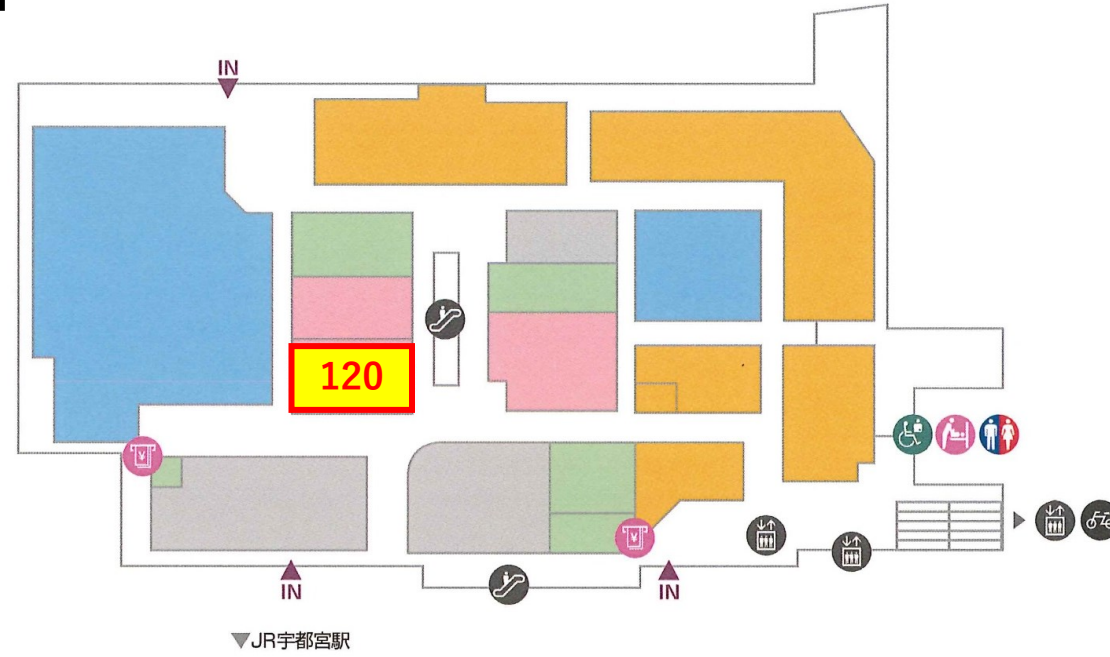

1F

募集区画

区画 番号	現状	契約面積		希望業種	備考
		m2	坪		
120	空室	73.29	22.17	物販	

[☒ 出店のお問い合わせ](#)

3F

募集区画

区画 番号	現状	契約面積		希望業種	備考
		m2	坪		
305	空室	94.14	28.48	サービス・ 物販	
321	空室	97.86	29.60	物販	

[☑ 出店のお問い合わせ](#)

4F

募集区画

区画 番号	現状	契約面積		希望業種	備考
		m2	坪		
408	空室	54.09	16.36	サービス・ 物販	

[☑ 出店のお問い合わせ](#)