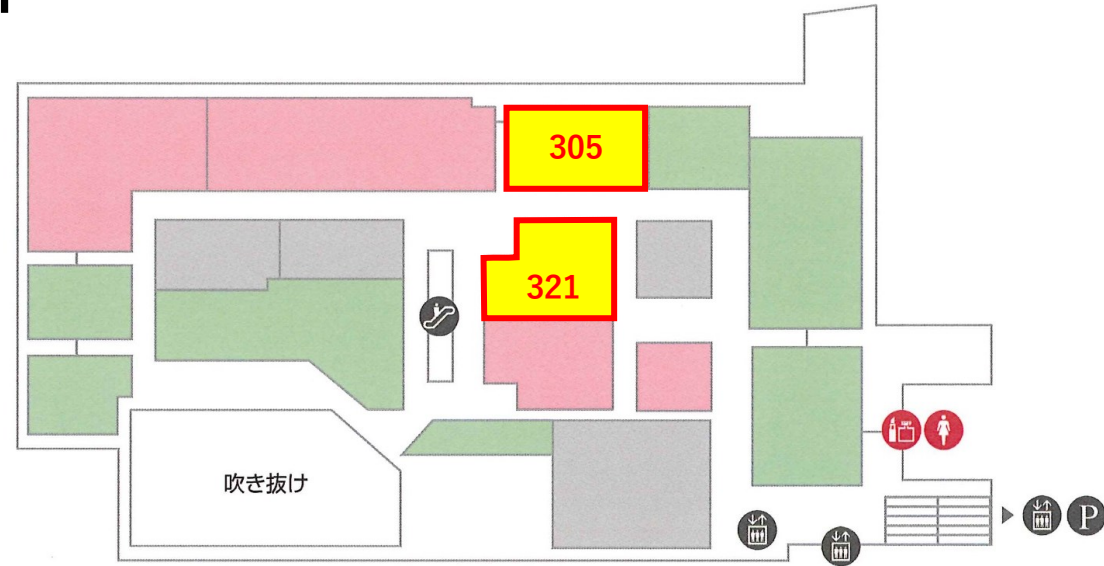

1F

募集区画

区画 番号	現状	契約面積		希望業種	備考
		m2	坪		
120	空室	73.29	22.17	物販	

[☒ 出店のお問い合わせ](#)

3F

募集区画

区画 番号	現状	契約面積		希望業種	備考
		m2	坪		
305	空室	94.14	28.48	サービス・ 物販	
321	空室	97.86	29.60	物販	

[☑ 出店のお問い合わせ](#)

4F

募集区画

区画 番号	現状	契約面積		希望業種	備考
		m2	坪		
408	空室	54.09	16.36	サービス・ 物販	

[☑ 出店のお問い合わせ](#)