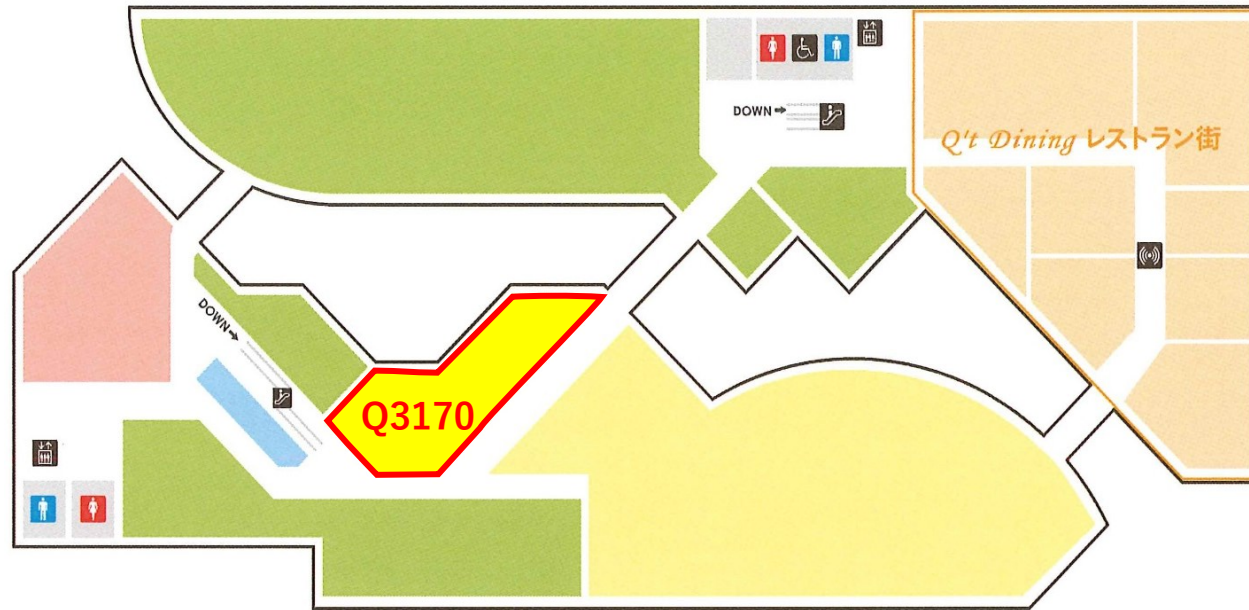

Q't 1F

募集区画

区画番号	現状	契約面積		備考(希望業種)
		m2	坪	
Q1030	空室	231.48	70.02	
Q1050	空室	66.11	19.99	
Q1126	空室	28.11	8.50	

[✉ 出店のお問い合わせ](#)

Q't 2F

募集区画

区画番号	現状	契約面積		備考(希望業種)
		m2	坪	
Q2030	空室	292.97	88.62	
Q2170	空室	82.45	24.94	
Q2190	空室	101.50	30.70	
Q2210	空室	77.96	23.58	
Q2370	空室	58.04	17.56	

[☒ 出店のお問い合わせ](#)

Q't 3F

募集区画

区画 番号	現状	契約面積		備考(希望業種)
		m2	坪	
Q3170	空室	293.30	88.72	

[✉ 出店のお問い合わせ](#)

MOG 1F

募集区画

区画 番号	現状	契約面積		備考(希望業種)
		m2	坪	
M5140	空室	51.98	15.72	
M5160	空室	62.07	18.77	