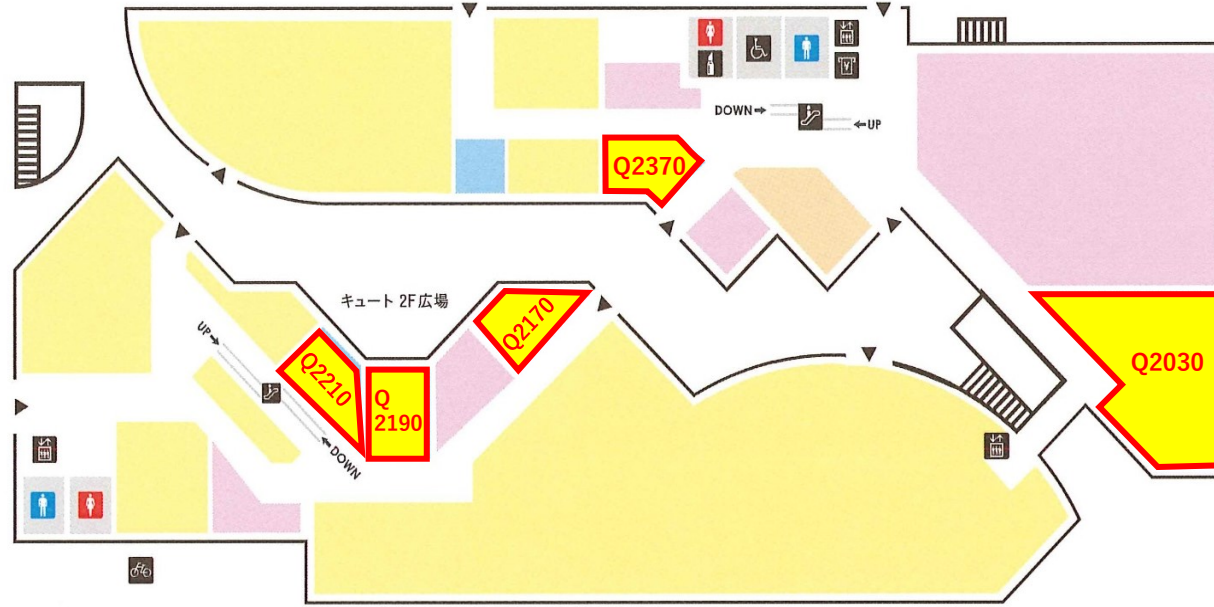

Q't 1F

募集区画

区画番号	現状	契約面積		備考(希望業種)
		m2	坪	
Q1030	空室	231.48	70.02	
Q1050	空室	66.11	19.99	
Q1126	空室	28.11	8.50	

[✉ 出店のお問い合わせ](#)

Q't 2F

募集区画

区画番号	現状	契約面積		備考(希望業種)
		m2	坪	
Q2030	空室	292.97	88.62	
Q2170	空室	82.45	24.94	
Q2190	空室	101.50	30.70	
Q2210	空室	77.96	23.58	
Q2370	空室	58.04	17.56	

[☒ 出店のお問い合わせ](#)

Q't 3F

募集区画

区画 番号	現状	契約面積		備考(希望業種)
		m2	坪	
Q3170	空室	293.30	88.72	

[✉ 出店のお問い合わせ](#)

MOG 1F

募集区画

区画 番号	現状	契約面積		備考(希望業種)
		m2	坪	
M5140	空室	51.98	15.72	
M5160	空室	62.07	18.77	