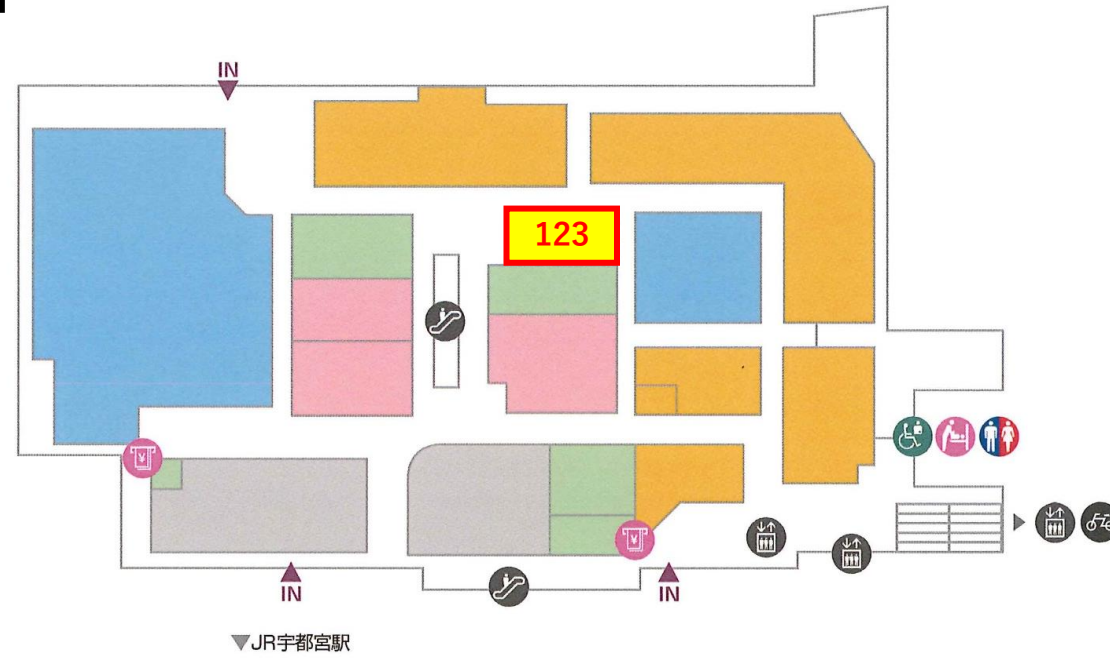

1F

募集区画

区画 番号	現状	契約面積		希望業種	備考
		m2	坪		
123号室	空室	39.35	11.90	物販	

[☒ 出店のお問い合わせ](#)

# 3F

## 募集区画

区画 番号	現状	契約面積		希望業種	備考
		m2	坪		
305	空室	94.14	28.48	サービス・物 販	
323	空室	62.65	18.95	物販	

[☒ 出店のお問い合わせ](#)

4F

募集区画

区画 番号	現状	契約面積		希望業種	備考
		m2	坪		
408	空室	54.09	16.36	サービス・物 販	

[☑ 出店のお問い合わせ](#)