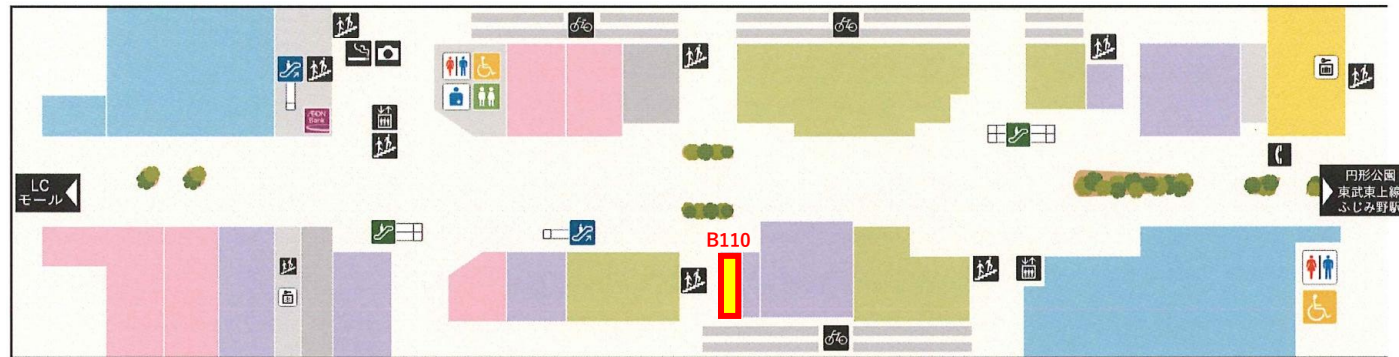

# 商業棟 1F

## 募集区画

区画 番号	現状	契約面積		希望業種	備考
		m2	坪		
B110	空室	36.62	11.08	サービス・物販	

## 商業棟 2F

### 募集区画

区画 番号	現状	契約面積		希望業種	備考
		m2	坪		
商業棟2F	B214	空室	91.70	27.74	

[☑ 出店のお問い合わせ](#)