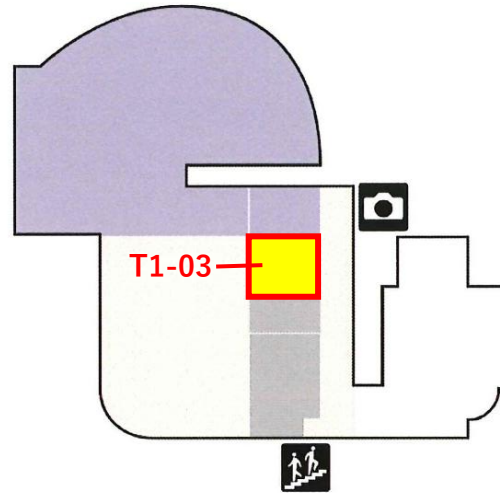

タワー棟 1F

募集区画

区画 番号	現状	契約面積		希望業種	備考
		m2	坪		
T1-03	空室	69.22	20.93	事務所・サービス	

[☑ 出店のお問い合わせ](#)