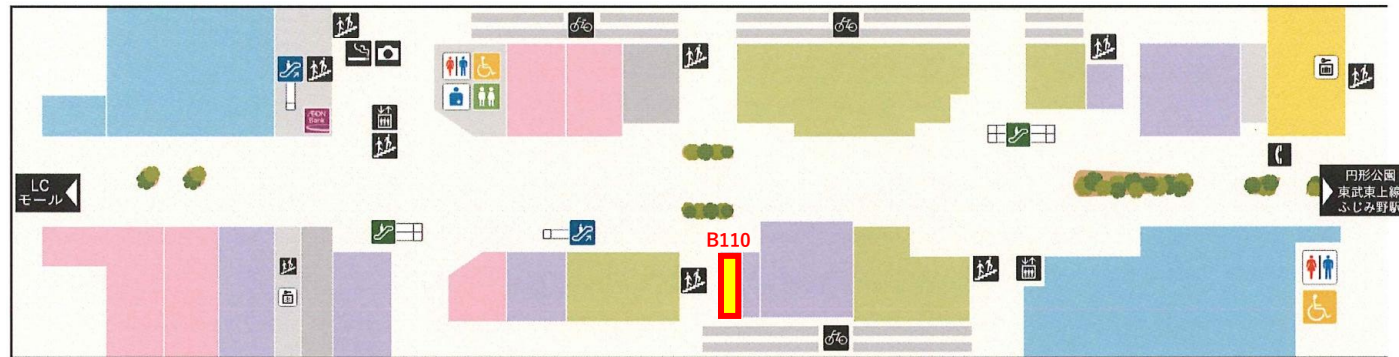

# 商業棟 1F

## 募集区画

区画 番号	現状	契約面積		希望業種	備考
		m2	坪		
B110	空室	36.62	11.08	サービス・物販	

## タワー棟 1F

### 募集区画

区画 番号	現状	契約面積		希望業種	備考
		m2	坪		
T1-03	空室	69.22	20.93	事務所・サービス	

[☑ 出店のお問い合わせ](#)