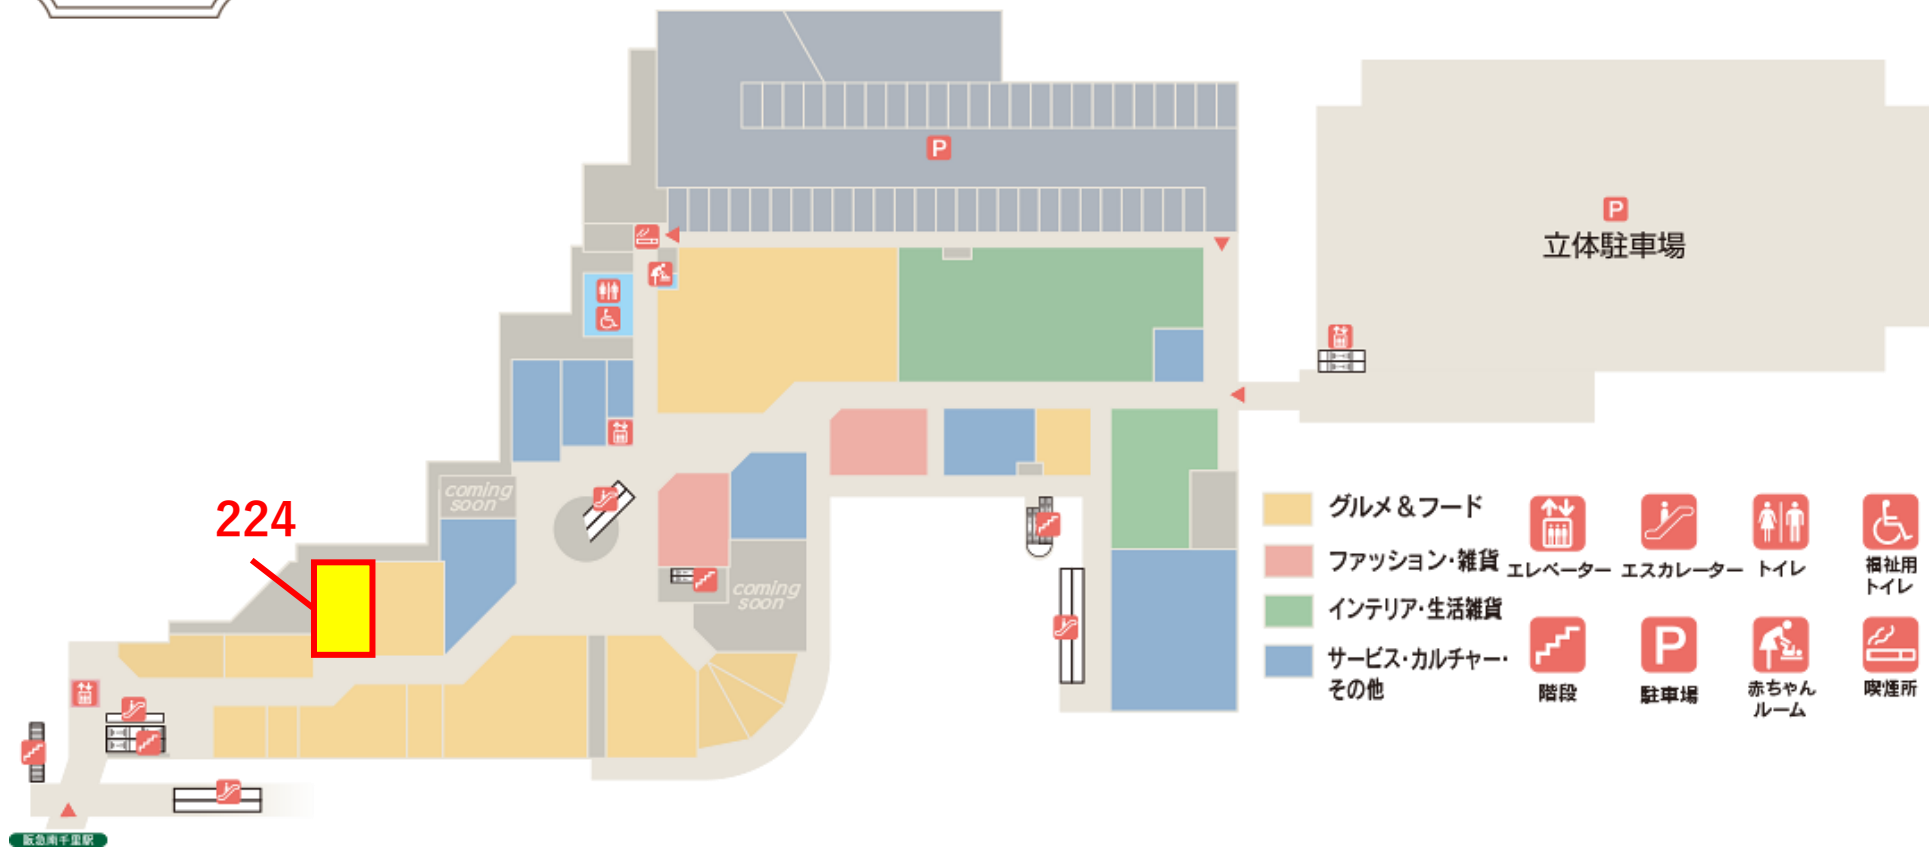

2F
FLOOR

区画 番号	現状	契約面積		希望業種	備考
		m2	坪		
224	空室	68.95	20.86	飲食	