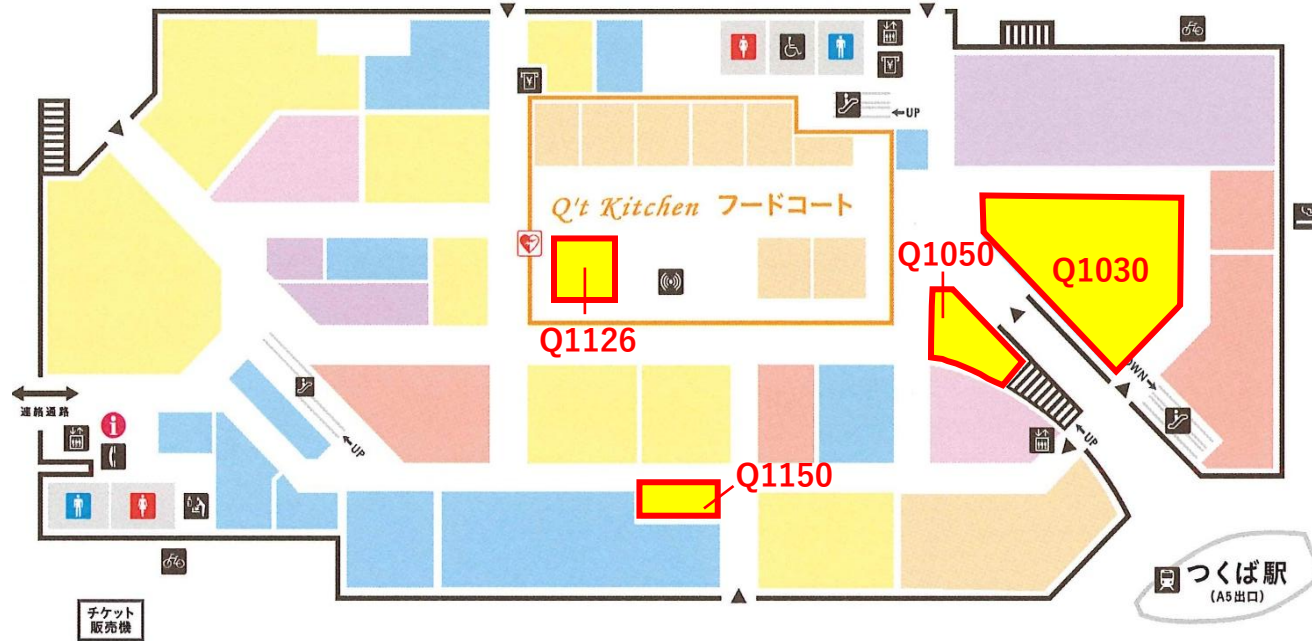

CREO 3F

募集区画

区画番号	現状	契約面積		備考(希望業種)
		m2	坪	
C3040	空室	114.97	34.77	
C3071	空室	35.01	10.59	2026年4月より空室予定
C3072	空室	62.20	18.81	

[☑ 出店のお問い合わせ](#)

Q't 1F

募集区画

区画番号	現状	契約面積		備考(希望業種)
		m2	坪	
Q1030	空室	231.48	70.02	
Q1050	空室	66.11	19.99	
Q1126	空室	28.11	8.50	
Q1150	空室	23.82	7.20	

✉ [出店のお問い合わせ](#)

Q't 2F

募集区画									
区画番号	現状	契約面積		備考(希望業種)	区画番号	現状	契約面積		備考(希望業種)
		m2	坪				m2	坪	
Q2170	空室	82.45	24.94		Q2211	空室	72.64	21.97	
Q2190	空室	101.50	30.70		Q2220	空室	69.88	21.13	
Q2210	空室	77.96	23.58		Q2340	空室	45.22	13.67	

[☐ 出店のお問い合わせ](#)

Q't 3F

募集区画

区画 番号	現状	契約面積		備考(希望業種)
		m2	坪	
Q3250	空室	42.89	12.97	

[✉ 出店のお問い合わせ](#)