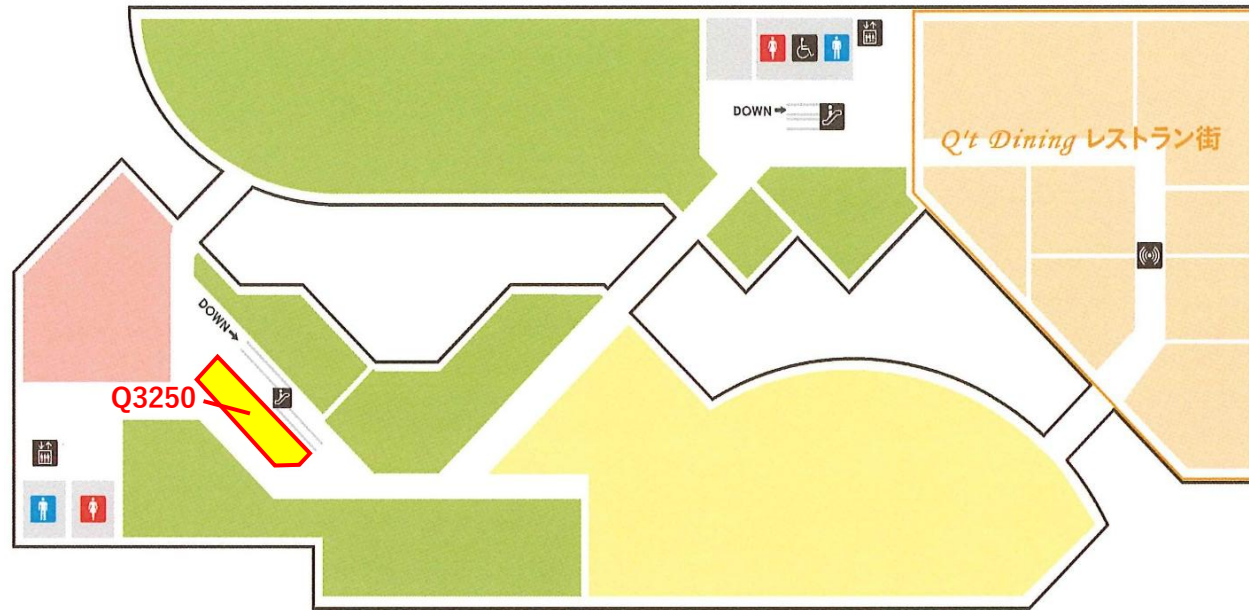

CREO 3F

募集区画

区画番号	現状	契約面積		備考(希望業種)
		m2	坪	
C3040	空室	114.97	34.77	
C3071	空室	35.01	10.59	2026年4月より空室予定
C3072	空室	62.20	18.81	

[☑ 出店のお問い合わせ](#)

Q't 1F

募集区画

区画番号	現状	契約面積		備考(希望業種)
		m2	坪	
Q1030	空室	231.48	70.02	
Q1050	空室	66.11	19.99	
Q1126	空室	28.11	8.50	
Q1150	空室	23.82	7.20	

✉ [出店のお問い合わせ](#)

Q't 2F

募集区画									
区画番号	現状	契約面積		備考(希望業種)	区画番号	現状	契約面積		備考(希望業種)
		m2	坪				m2	坪	
Q2170	空室	82.45	24.94		Q2211	空室	72.64	21.97	
Q2190	空室	101.50	30.70		Q2220	空室	69.88	21.13	
Q2210	空室	77.96	23.58		Q2340	空室	45.22	13.67	

[☐ 出店のお問い合わせ](#)

Q't 3F

募集区画

区画 番号	現状	契約面積		備考(希望業種)
		m2	坪	
Q3250	空室	42.89	12.97	

[✉ 出店のお問い合わせ](#)