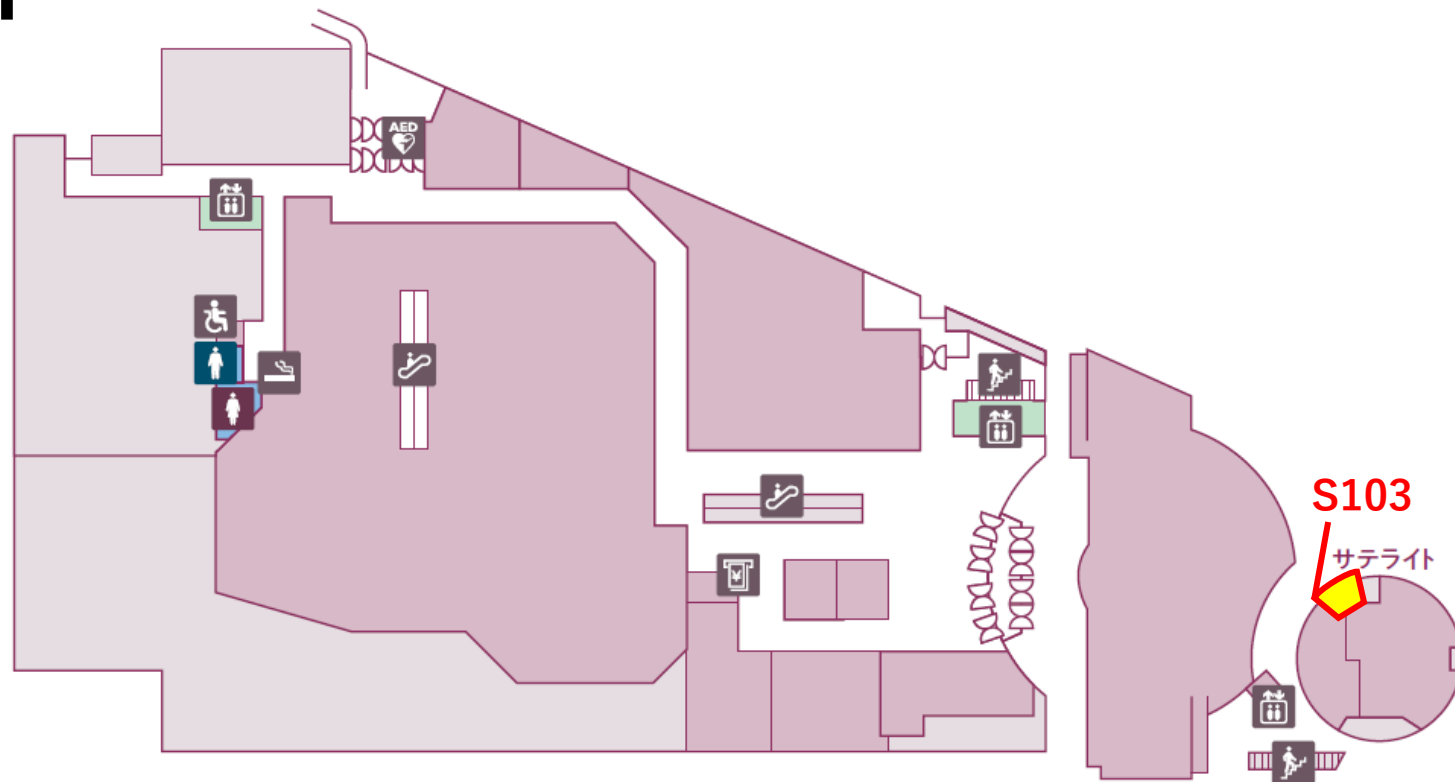

1F

区画 番号	現状	契約面積		希望業種
		m2	坪	
S103	空室	5.02	1.52	サービス・物販

2F

募集区画

区画 番号	現状	契約面積		希望業種
		m2	坪	
204	空室	286.81	86.76	物販（ファッション、ファッション雑貨、生活雑貨）
205	空室	29.75	9.00	サービス

区画 番号	現状	契約面積		希望業種
		m2	坪	
302	空室	1,014.90	307.01	大型業種
303	空室	801.58	242.48	大型業種

4F

募集区画

区画 番号	現状	契約面積		希望業種
		m2	坪	
408	空室	85.00	25.71	物販
410-1	空室	75.14	22.73	サービス・物販
414	空室	50.05	15.14	物販（ファッション、ファッション雑貨、生活雑貨）
416	空室	93.74	28.36	物販

6F

区画 番号	現状	契約面積		希望業種
		m2	坪	
607	空室	37.43	11.32	飲食（レストラン）
613	空室	100.52	30.41	飲食（レストラン・ファーストフード）