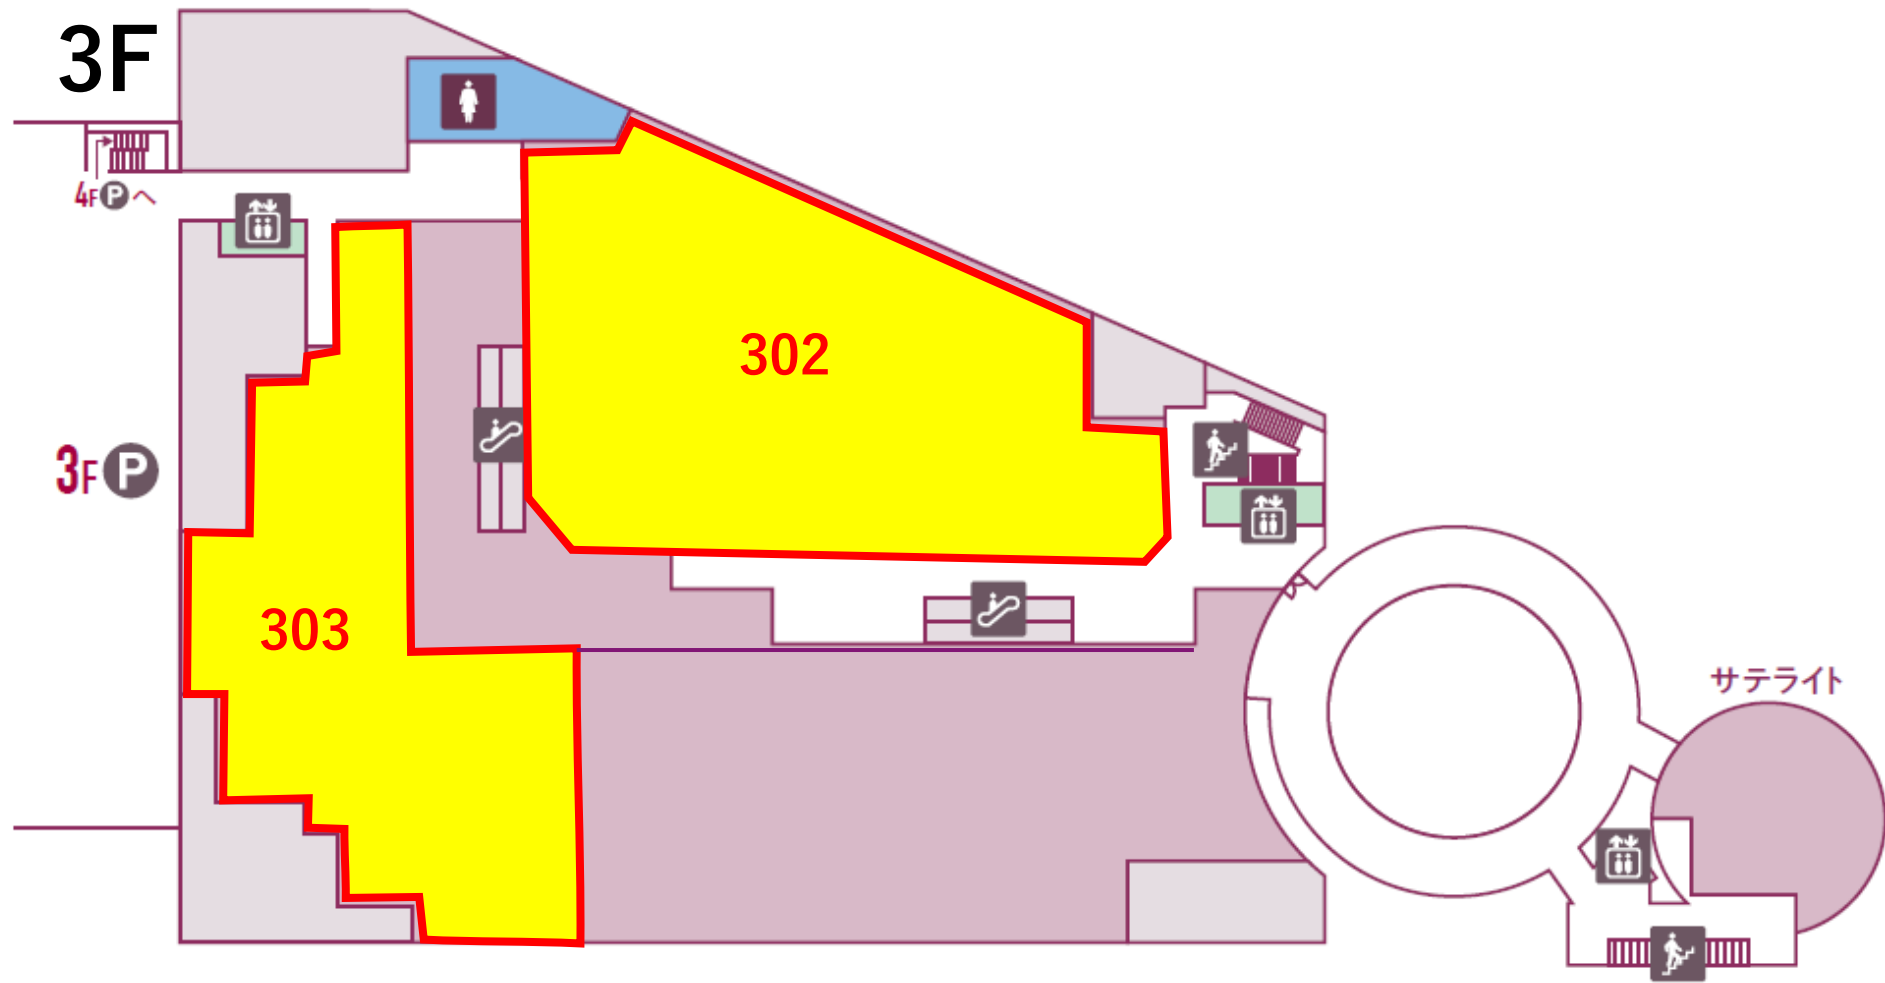

1F

区画 番号	現状	契約面積		希望業種
		m2	坪	
S103	空室	5.02	1.52	サービス・物販

2F

募集区画

区画 番号	現状	契約面積		希望業種
		m2	坪	
204	空室	286.81	86.76	物販（ファッション、ファッション雑貨、生活雑貨）
205	空室	29.75	9.00	サービス

区画 番号	現状	契約面積		希望業種
		m2	坪	
302	空室	1,014.90	307.01	大型業種
303	空室	801.58	242.48	大型業種

4F

募集区画

区画 番号	現状	契約面積		希望業種
		m2	坪	
408	空室	85.00	25.71	物販
410-1	空室	75.14	22.73	サービス・物販
414	空室	50.05	15.14	物販（ファッション、ファッション雑貨、生活雑貨）
416	空室	93.74	28.36	物販

6F

区画 番号	現状	契約面積		希望業種
		m2	坪	
607	空室	37.43	11.32	飲食（レストラン）
613	空室	100.52	30.41	飲食（レストラン・ファーストフード）