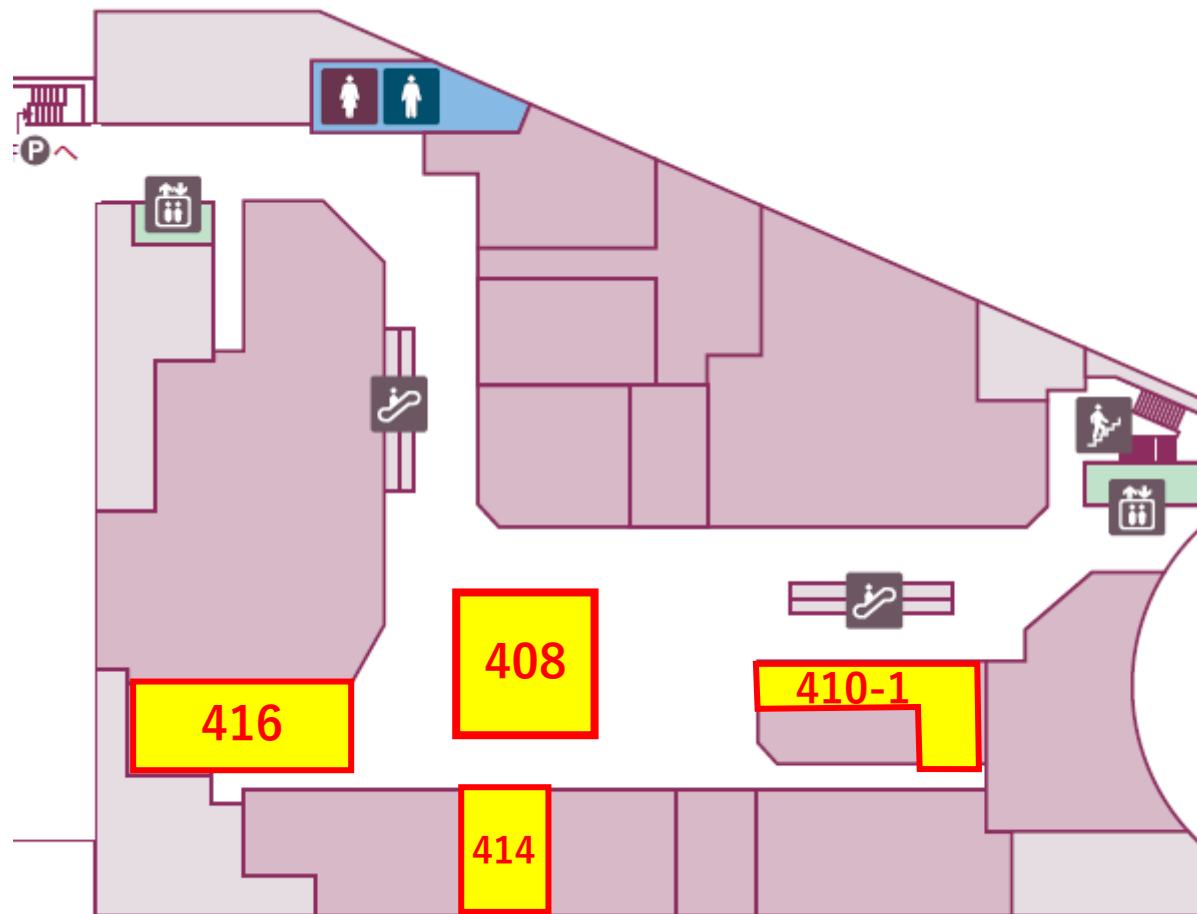

1F

区画 番号	現状	契約面積		希望業種
		m2	坪	
S103	空室	5.02	1.52	サービス・物販

2F

募集区画

区画 番号	現状	契約面積		希望業種
		m2	坪	
204	空室	286.81	86.76	物販（ファッション、ファッション雑貨、生活雑貨）
205	空室	29.75	9.00	サービス

区画 番号	現状	契約面積		希望業種
		m2	坪	
302	空室	1,014.90	307.01	大型業種
303	空室	801.58	242.48	大型業種

4F

募集区画

区画 番号	現状	契約面積		希望業種
		m2	坪	
408	空室	85.00	25.71	物販
410-1	空室	75.14	22.73	サービス・物販
414	空室	50.05	15.14	物販（ファッション、ファッション雑貨、生活雑貨）
416	空室	93.74	28.36	物販

6F

区画 番号	現状	契約面積		希望業種
		m2	坪	
607	空室	37.43	11.32	飲食（レストラン）
613	空室	100.52	30.41	飲食（レストラン・ファーストフード）