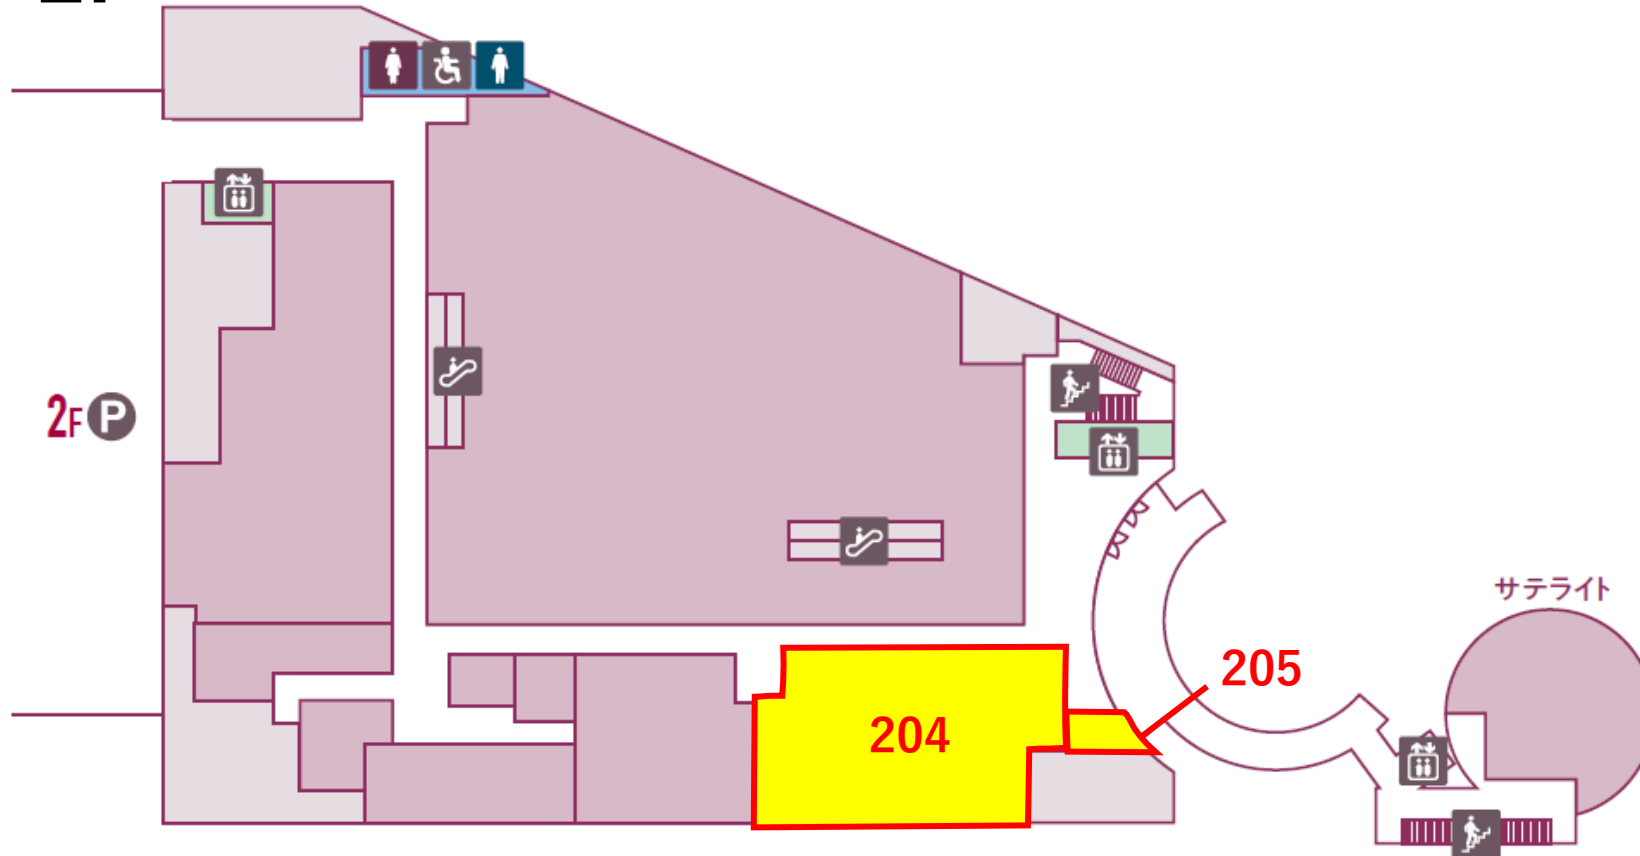

1F

区画 番号	現状	契約面積		希望業種
		m2	坪	
S103	空室	5.02	1.52	サービス・物販

2F

募集区画

区画 番号	現状	契約面積		希望業種
		m2	坪	
204	空室	286.81	86.76	物販（ファッション、ファッション雑貨、生活雑貨）
205	空室	29.75	9.00	サービス

区画 番号	現状	契約面積		希望業種
		m2	坪	
302	空室	1,014.90	307.01	大型業種
303	空室	801.58	242.48	大型業種

4F

募集区画

区画 番号	現状	契約面積		希望業種
		m2	坪	
408	空室	85.00	25.71	物販
410-1	空室	75.14	22.73	サービス・物販
414	空室	50.05	15.14	物販（ファッション、ファッション雑貨、生活雑貨）
416	空室	93.74	28.36	物販

6F

区画 番号	現状	契約面積		希望業種
		m2	坪	
607	空室	37.43	11.32	飲食（レストラン）
613	空室	100.52	30.41	飲食（レストラン・ファーストフード）