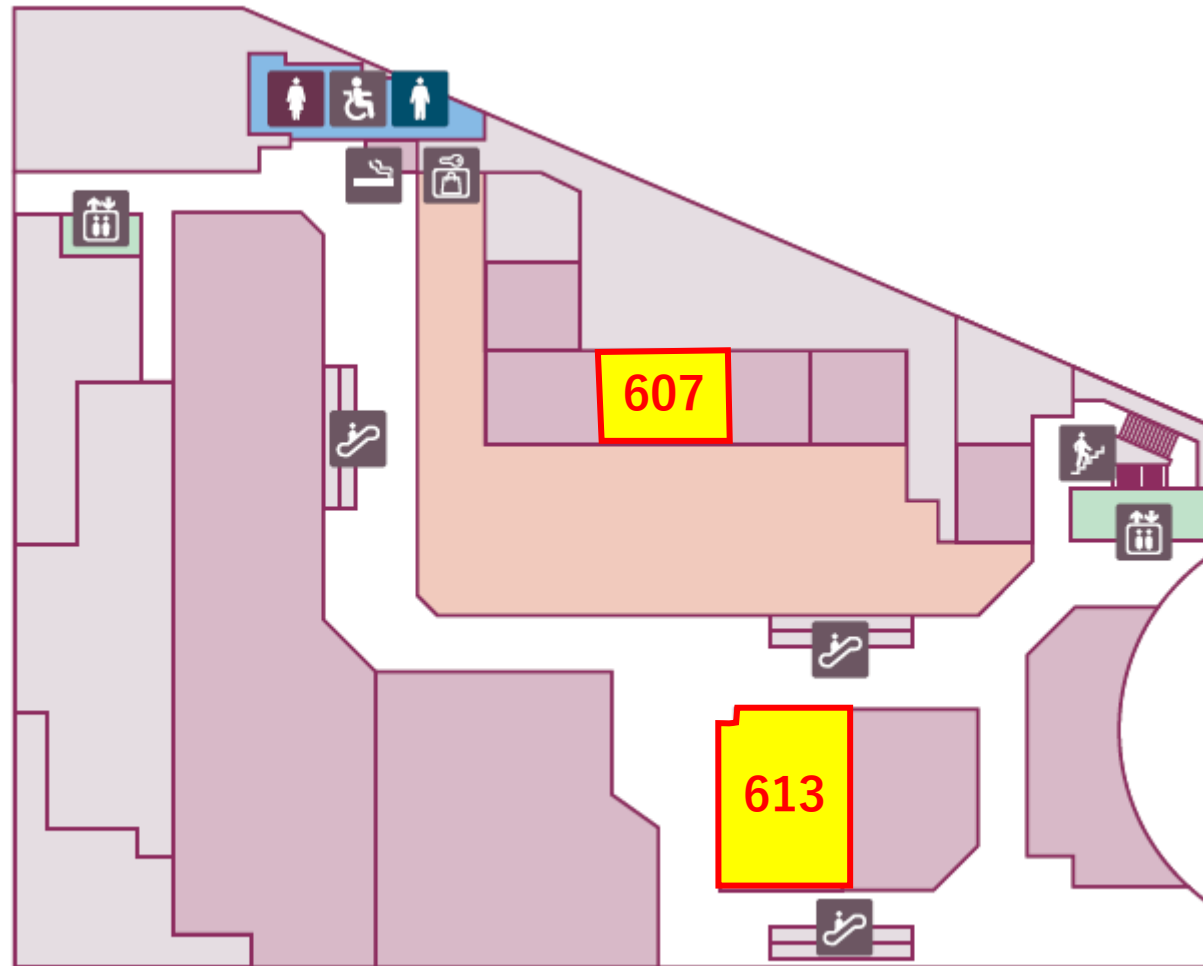

1F

区画 番号	現状	契約面積		希望業種
		m2	坪	
S103	空室	5.02	1.52	サービス・物販

2F

募集区画

区画 番号	現状	契約面積		希望業種
		m2	坪	
204	空室	286.81	86.76	物販（ファッション、ファッション雑貨、生活雑貨）
205	空室	29.75	9.00	サービス

区画 番号	現状	契約面積		希望業種
		m2	坪	
302	空室	1,014.90	307.01	大型業種
303	空室	801.58	242.48	大型業種

4F

募集区画

区画 番号	現状	契約面積		希望業種
		m2	坪	
408	空室	85.00	25.71	物販
410-1	空室	75.14	22.73	サービス・物販
414	空室	50.05	15.14	物販（ファッション、ファッション雑貨、生活雑貨）
416	空室	93.74	28.36	物販

6F

区画 番号	現状	契約面積		希望業種
		m2	坪	
607	空室	37.43	11.32	飲食（レストラン）
613	空室	100.52	30.41	飲食（レストラン・ファーストフード）