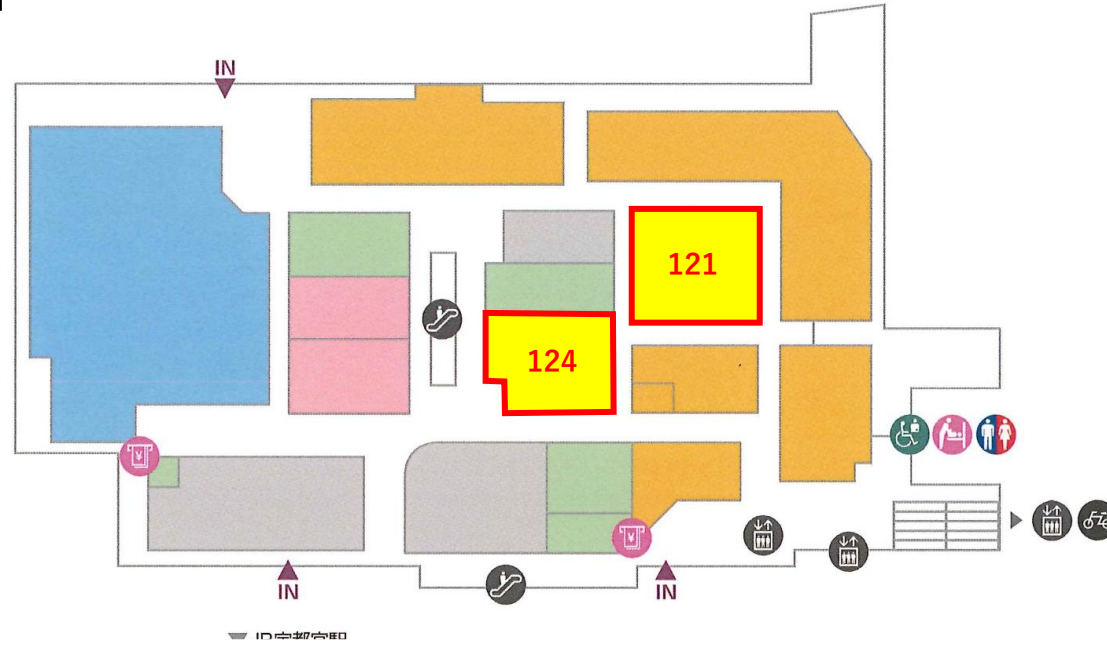

1F

募集区画

区画 番号	現状	契約面積		希望業種	備考
		m2	坪		
121号室	空室	100.91	30.52	サービス・ 物販	
124号室	空室	71.33	21.57	サービス・ 物販	

☒ [出店のお問い合わせ](#)

3F

募集区画

区画 番号	現状	契約面積		希望業種	備考
		m2	坪		
323	空室	62.65	18.95	サービス・ 物販	

[☑ 出店のお問い合わせ](#)

4F

募集区画

区画 番号	現状	契約面積		希望業種	備考
		m2	坪		
408	空室	54.09	16.36	サービス・物 販	
417号室	空室	187.76	56.79	サービス・物 販	

[☑ 出店のお問い合わせ](#)