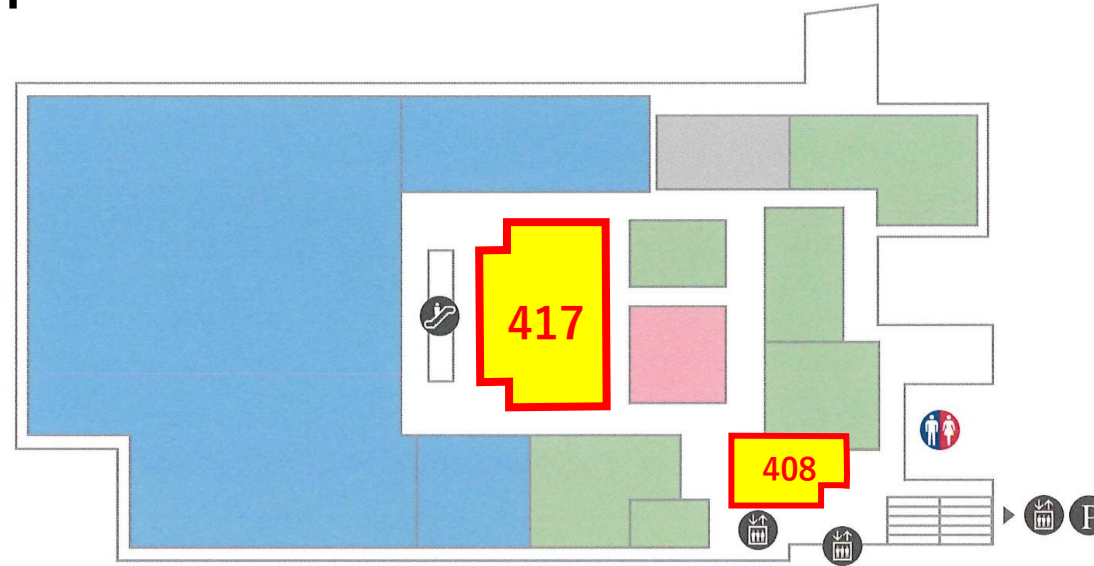

1F

募集区画

区画 番号	現状	契約面積		希望業種	備考
		m2	坪		
121号室	空室	100.91	30.52	サービス・ 物販	
124号室	空室	71.33	21.57	サービス・ 物販	

☒ [出店のお問い合わせ](#)

3F

募集区画

区画 番号	現状	契約面積		希望業種	備考
		m2	坪		
323	空室	62.65	18.95	サービス・ 物販	

[☑ 出店のお問い合わせ](#)

4F

募集区画

区画 番号	現状	契約面積		希望業種	備考
		m2	坪		
408	空室	54.09	16.36	サービス・物 販	
417号室	空室	187.76	56.79	サービス・物 販	

[☑ 出店のお問い合わせ](#)