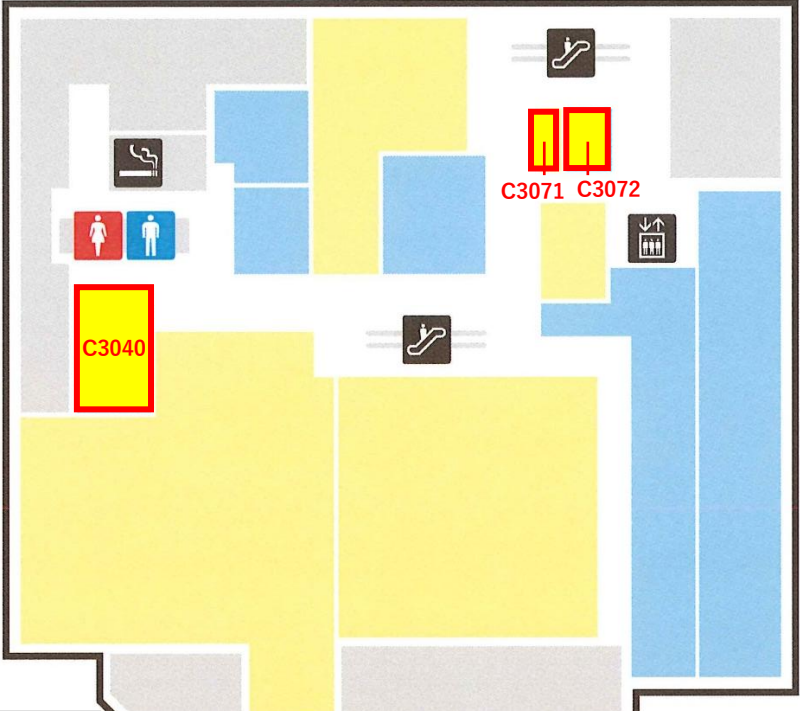

CREO 3F

募集区画

区画番号	現状	契約面積		備考(希望業種)
		m2	坪	
C3040	空室	114.97	34.77	
C3071	空室	35.01	10.59	
C3072	空室	62.20	18.81	

[☑ 出店のお問い合わせ](#)

Q't 1F

募集区画

区画番号	現状	契約面積		備考(希望業種)
		m2	坪	
Q1030	空室	231.48	70.02	
Q1050	空室	66.11	19.99	
Q1150	空室	23.82	7.20	

✉ [出店のお問い合わせ](#)

Q't 2F

募集区画									
区画番号	現状	契約面積		備考(希望業種)	区画番号	現状	契約面積		備考(希望業種)
		m2	坪				m2	坪	
Q2170	空室	82.45	24.94		Q2211	空室	72.64	21.97	
Q2190	空室	101.50	30.70		Q2220	空室	69.88	21.13	
Q2210	空室	77.96	23.58		Q2340	空室	45.22	13.67	

[☒ 出店のお問い合わせ](#)

Q't 3F

募集区画

区画 番号	現状	契約面積		備考(希望業種)
		m2	坪	
Q3250	空室	42.89	12.97	

[✉ 出店のお問い合わせ](#)