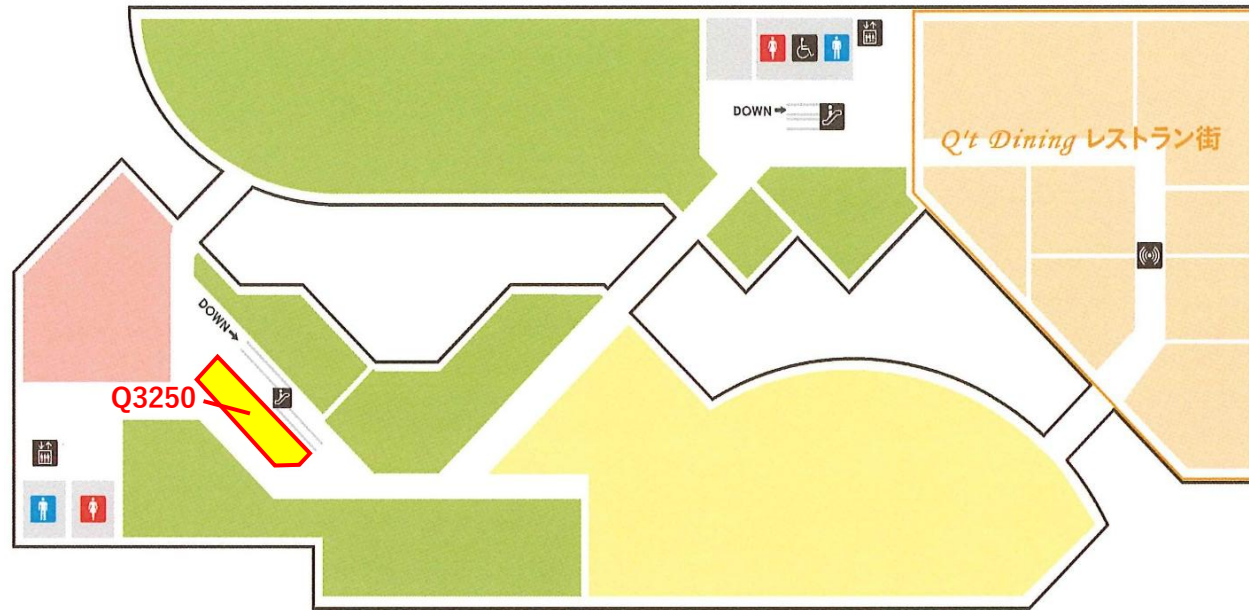

CREO 3F

募集区画

区画番号	現状	契約面積		備考(希望業種)
		m2	坪	
C3040	空室	114.97	34.77	
C3071	空室	35.01	10.59	
C3072	空室	62.20	18.81	

[☑ 出店のお問い合わせ](#)

Q't 1F

募集区画

区画番号	現状	契約面積		備考(希望業種)
		m2	坪	
Q1030	空室	231.48	70.02	
Q1050	空室	66.11	19.99	
Q1150	空室	23.82	7.20	

✉ [出店のお問い合わせ](#)

Q't 2F

募集区画									
区画番号	現状	契約面積		備考(希望業種)	区画番号	現状	契約面積		備考(希望業種)
		m2	坪				m2	坪	
Q2170	空室	82.45	24.94		Q2211	空室	72.64	21.97	
Q2190	空室	101.50	30.70		Q2220	空室	69.88	21.13	
Q2210	空室	77.96	23.58		Q2340	空室	45.22	13.67	

[☒ 出店のお問い合わせ](#)

Q't 3F

募集区画

区画 番号	現状	契約面積		備考(希望業種)
		m2	坪	
Q3250	空室	42.89	12.97	

[✉ 出店のお問い合わせ](#)