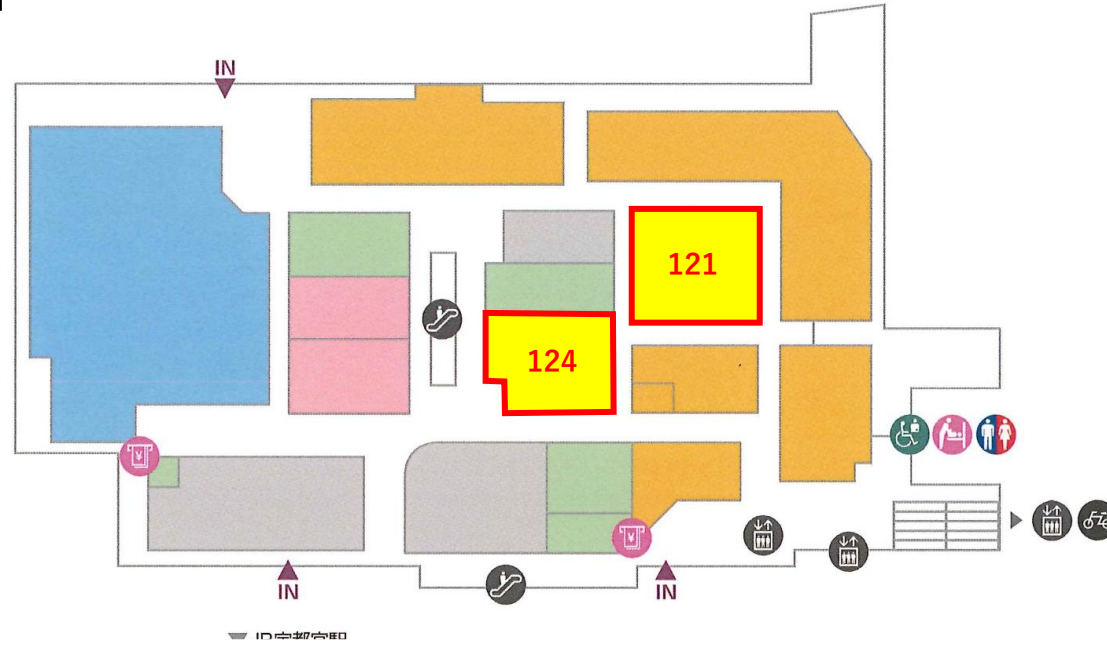

## 募集区画

区画 番号	現状	契約面積		希望業種	備考
		m2	坪		
121号室	空室	100.91	30.52	サービス・ 物販	
124号室	空室	71.33	21.57	サービス・ 物販	

☒ [出店のお問い合わせ](#)

## 募集区画

区画 番号	現状	契約面積		希望業種	備考
		m2	坪		
323	空室	62.65	18.95	サービス・ 物販	

[☑ 出店のお問い合わせ](#)

4F

募集区画

区画 番号	現状	契約面積		希望業種	備考
		m2	坪		
417号室	空室	187.76	56.79	サービス・ 物販	

[☑ 出店のお問い合わせ](#)