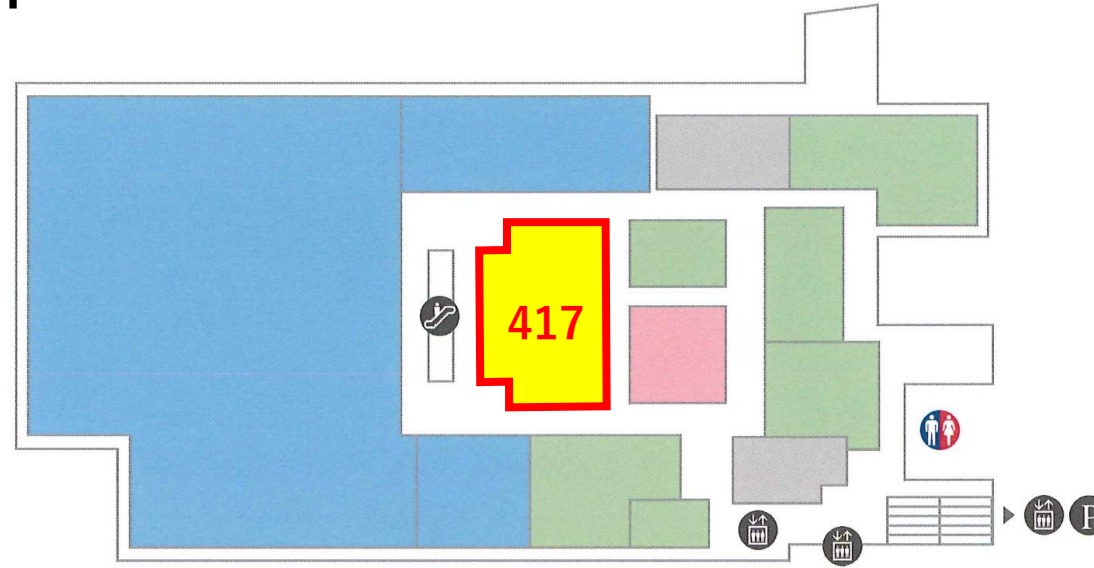

## 募集区画

区画 番号	現状	契約面積		希望業種	備考
		m2	坪		
121号室	空室	100.91	30.52	サービス・ 物販	
124号室	空室	71.33	21.57	サービス・ 物販	

☒ [出店のお問い合わせ](#)

## 募集区画

区画 番号	現状	契約面積		希望業種	備考
		m2	坪		
323	空室	62.65	18.95	サービス・ 物販	

[☑ 出店のお問い合わせ](#)

4F

募集区画

区画 番号	現状	契約面積		希望業種	備考
		m2	坪		
417号室	空室	187.76	56.79	サービス・ 物販	

[☑ 出店のお問い合わせ](#)