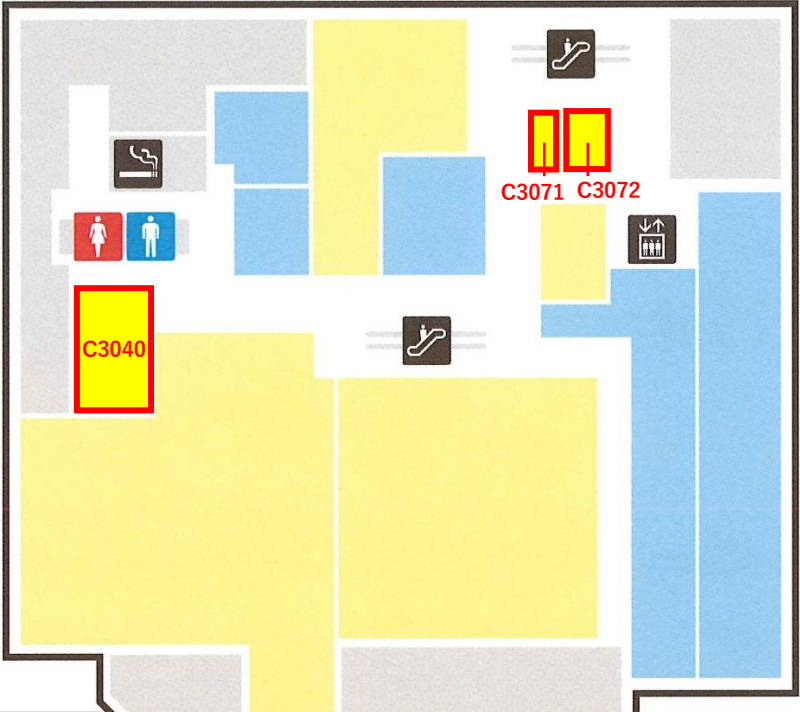

# CREO 3F

募集区画

区画番号	現状	契約面積		備考(希望業種)
		m2	坪	
C3040	空室	114.97	34.77	
C3071	空室	35.01	10.59	2026年7月より空室
C3072	空室	62.20	18.81	

[☑ 出店のお問い合わせ](#)

## 募集区画

区画番号	現状	契約面積		備考(希望業種)
		m2	坪	
Q1030	空室	231.48	70.02	
Q1050	空室	66.11	19.99	
Q1150	空室	23.82	7.20	

✉ [出店のお問い合わせ](#)