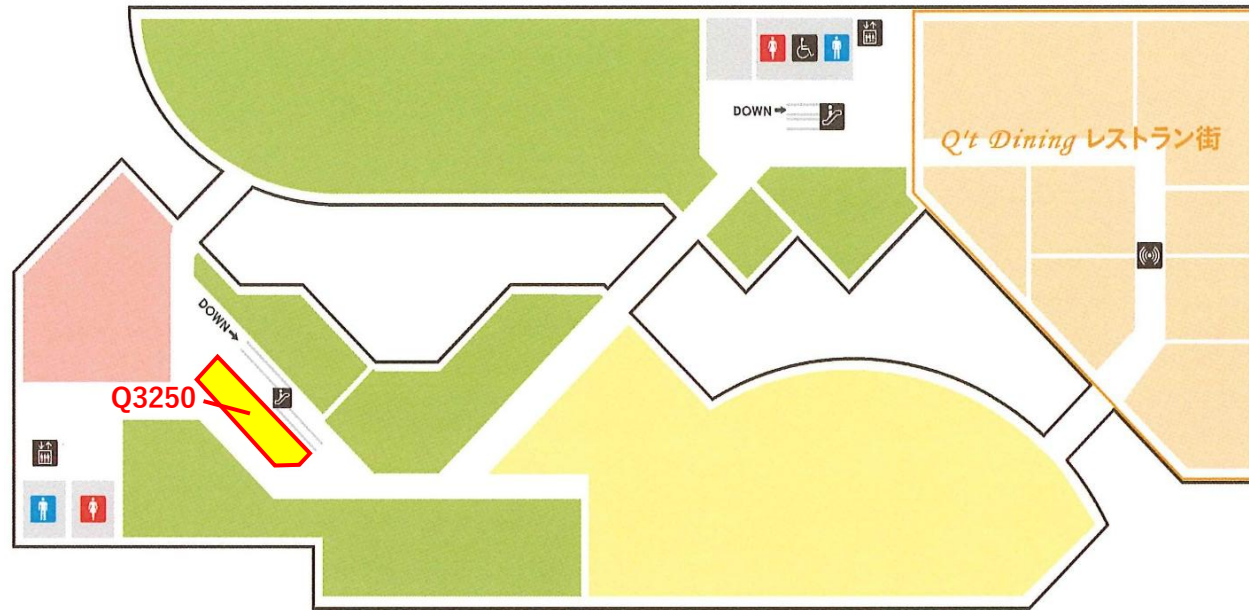

Q't 3F

募集区画

区画 番号	現状	契約面積		備考(希望業種)
		m2	坪	
Q3250	空室	42.89	12.97	

[✉ 出店のお問い合わせ](#)