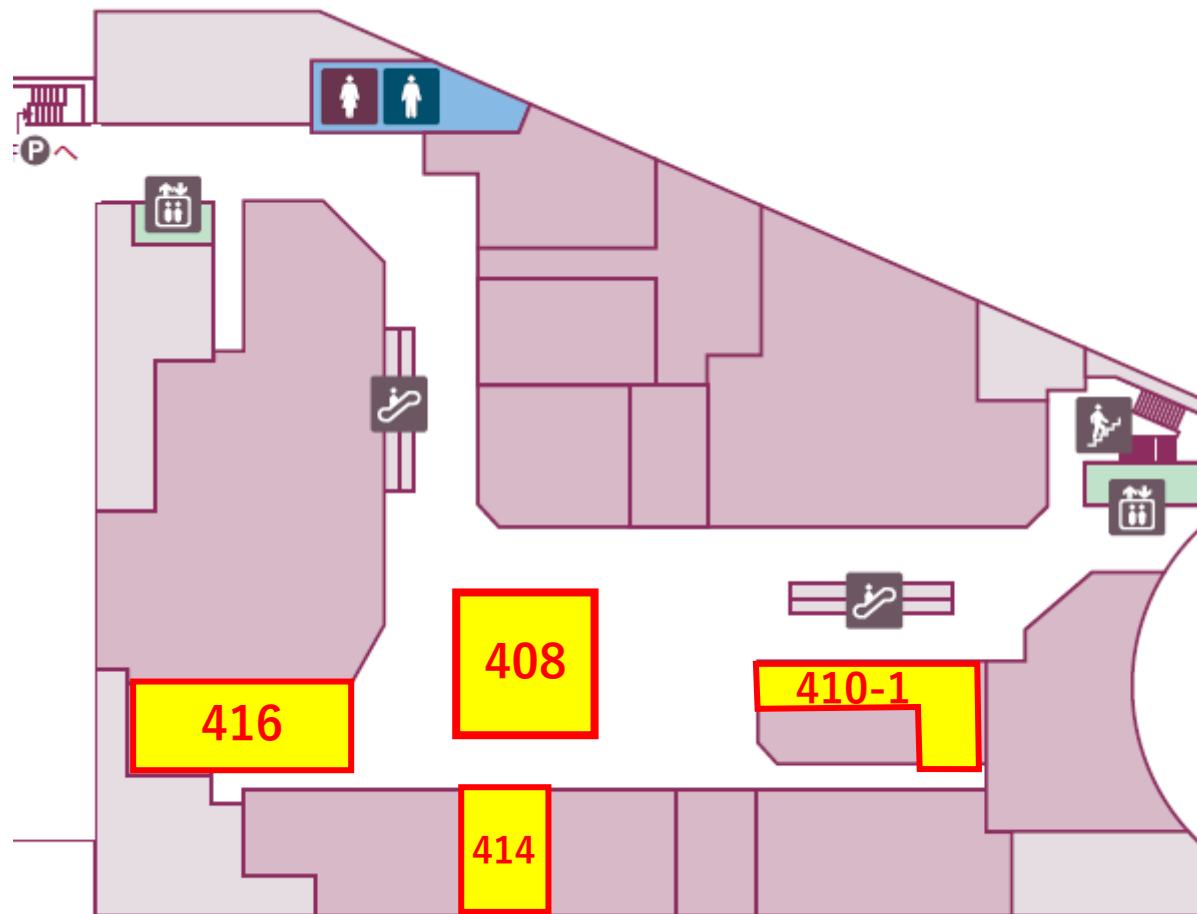

1F

区画 番号	現状	契約面積		希望業種
		m2	坪	
S103	空室	5.02	1.52	サービス・物販

2F

募集区画

区画 番号	現状	契約面積		希望業種
		m2	坪	
205	空室	29.75	9.00	サービス

区画 番号	現状	契約面積		希望業種
		m2	坪	
302	空室	1,014.90	307.01	大型業種
303	空室	801.58	242.48	大型業種

4F

募集区画

区画 番号	現状	契約面積		希望業種
		m2	坪	
408	空室	85.00	25.71	物販
410-1	空室	75.14	22.73	サービス・物販
414	空室	50.05	15.14	物販（ファッション、ファッション雑貨、生活雑貨）
416	空室	93.74	28.36	物販

6F

区画 番号	現状	契約面積		希望業種
		m2	坪	
613	空室	100.52	30.41	飲食（レストラン・ファーストフード）