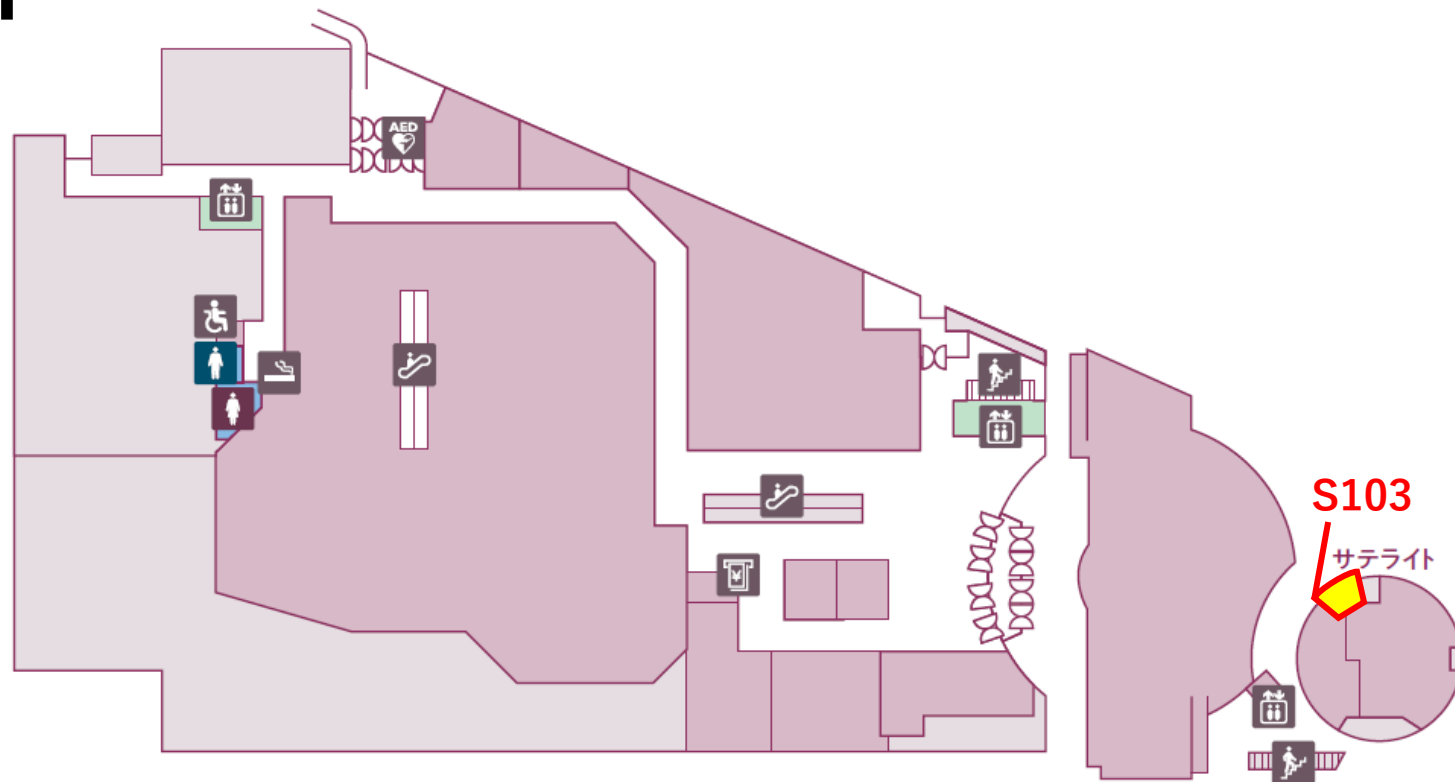

1F

区画 番号	現状	契約面積		希望業種
		m2	坪	
S103	空室	5.02	1.52	サービス・物販

2F

募集区画

区画 番号	現状	契約面積		希望業種
		m2	坪	
205	空室	29.75	9.00	サービス

区画 番号	現状	契約面積		希望業種
		m2	坪	
302	空室	1,014.90	307.01	大型業種
303	空室	801.58	242.48	大型業種

4F

募集区画

区画 番号	現状	契約面積		希望業種
		m2	坪	
408	空室	85.00	25.71	物販
410-1	空室	75.14	22.73	サービス・物販
414	空室	50.05	15.14	物販（ファッション、ファッション雑貨、生活雑貨）
416	空室	93.74	28.36	物販

6F

区画 番号	現状	契約面積		希望業種
		m2	坪	
613	空室	100.52	30.41	飲食（レストラン・ファーストフード）