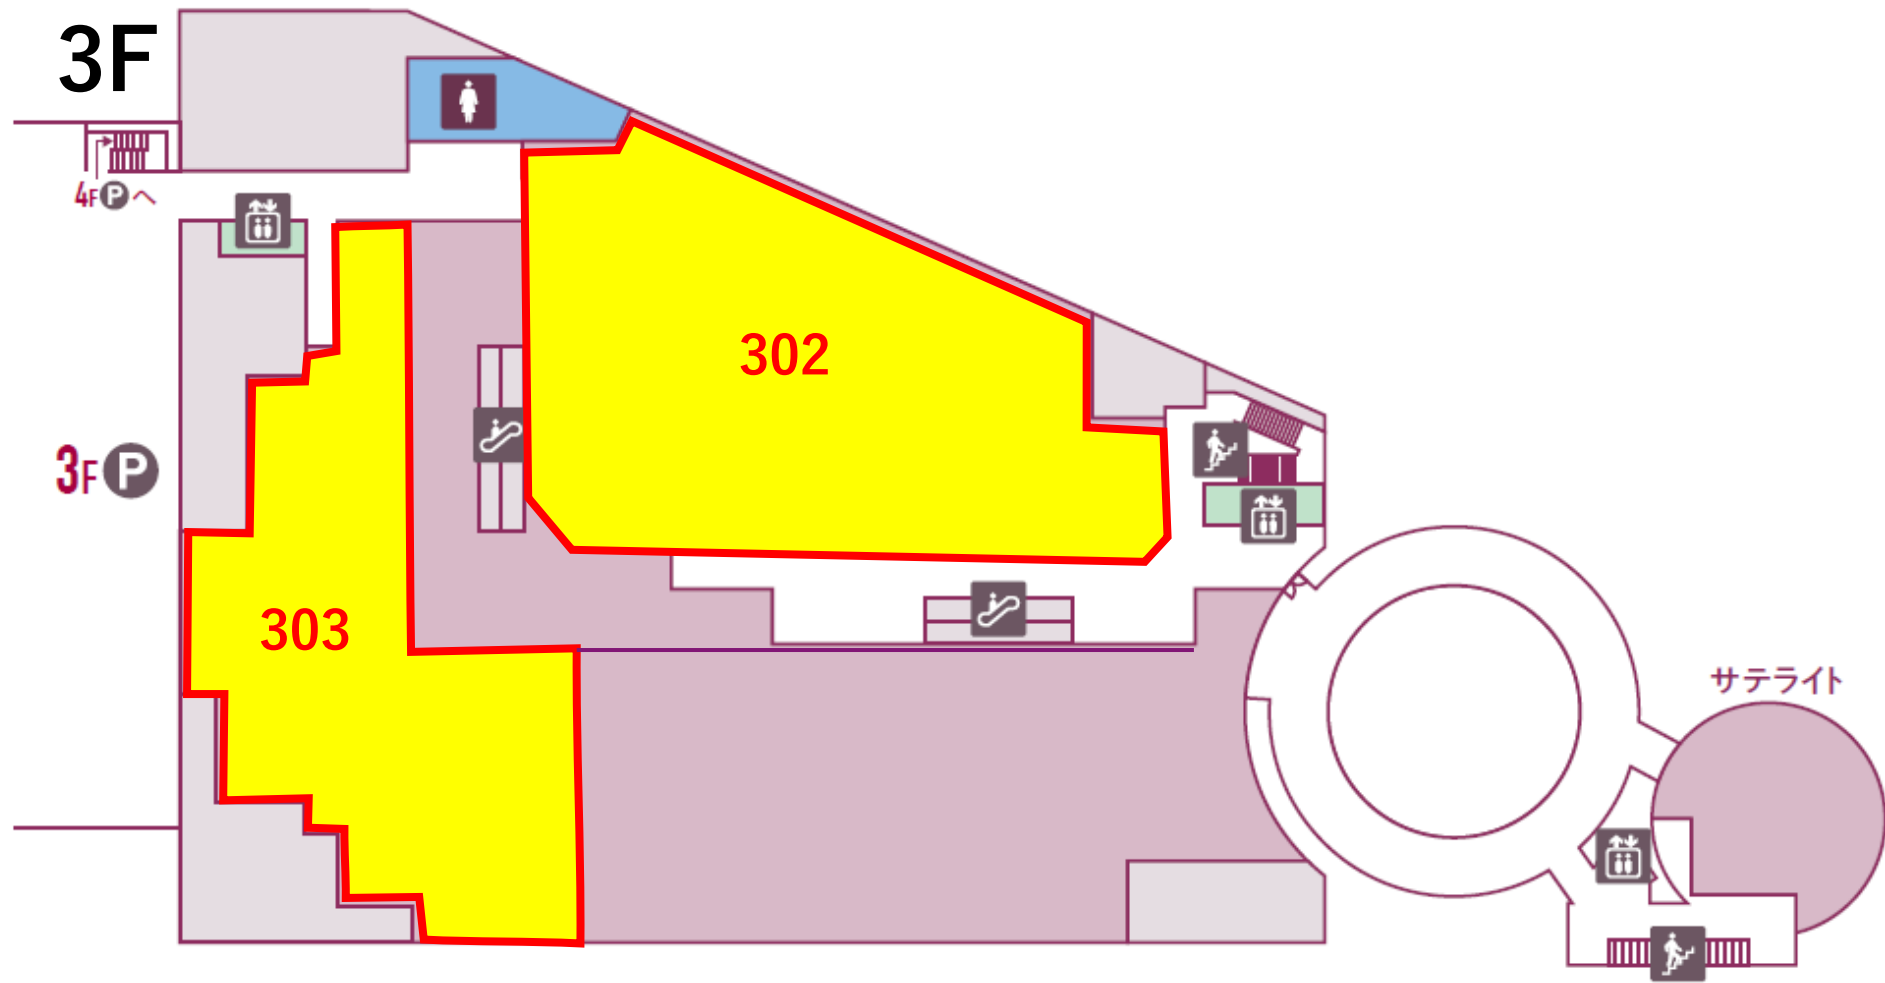

1F

区画 番号	現状	契約面積		希望業種
		m2	坪	
S103	空室	5.02	1.52	サービス・物販

2F

募集区画

区画 番号	現状	契約面積		希望業種
		m2	坪	
205	空室	29.75	9.00	サービス

区画 番号	現状	契約面積		希望業種
		m2	坪	
302	空室	1,014.90	307.01	大型業種
303	空室	801.58	242.48	大型業種

4F

募集区画

区画 番号	現状	契約面積		希望業種
		m2	坪	
408	空室	85.00	25.71	物販
410-1	空室	75.14	22.73	サービス・物販
414	空室	50.05	15.14	物販（ファッション、ファッション雑貨、生活雑貨）
416	空室	93.74	28.36	物販

6F

区画 番号	現状	契約面積		希望業種
		m2	坪	
613	空室	100.52	30.41	飲食（レストラン・ファーストフード）