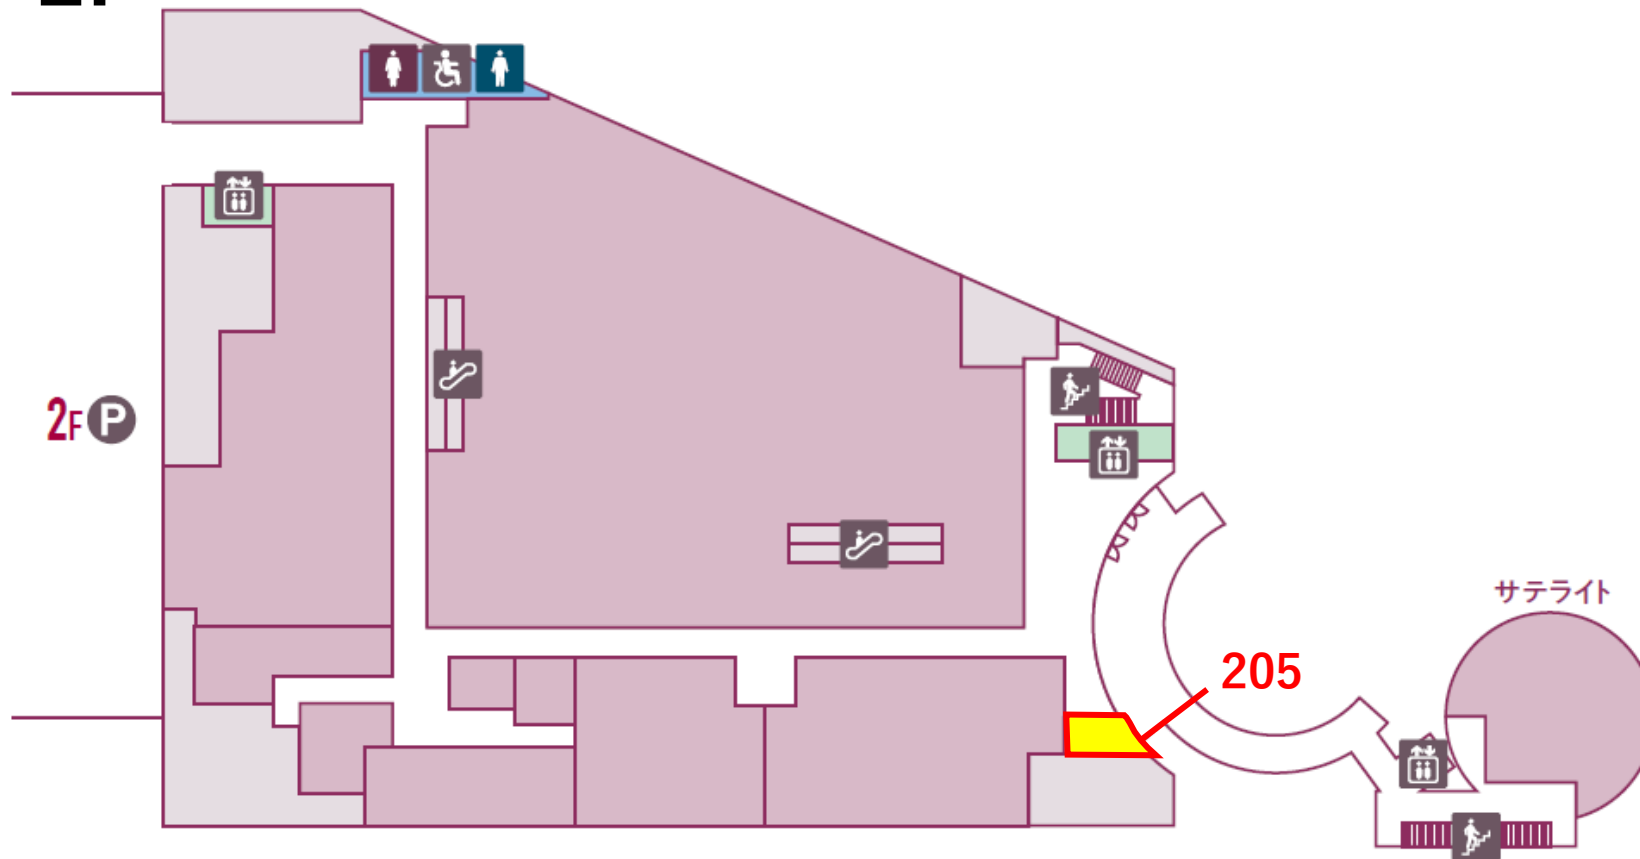

1F

区画 番号	現状	契約面積		希望業種
		m2	坪	
S103	空室	5.02	1.52	サービス・物販

2F

募集区画

区画 番号	現状	契約面積		希望業種
		m2	坪	
205	空室	29.75	9.00	サービス

区画 番号	現状	契約面積		希望業種
		m2	坪	
302	空室	1,014.90	307.01	大型業種
303	空室	801.58	242.48	大型業種

4F

募集区画

区画 番号	現状	契約面積		希望業種
		m2	坪	
408	空室	85.00	25.71	物販
410-1	空室	75.14	22.73	サービス・物販
414	空室	50.05	15.14	物販（ファッション、ファッション雑貨、生活雑貨）
416	空室	93.74	28.36	物販

6F

区画 番号	現状	契約面積		希望業種
		m2	坪	
613	空室	100.52	30.41	飲食（レストラン・ファーストフード）