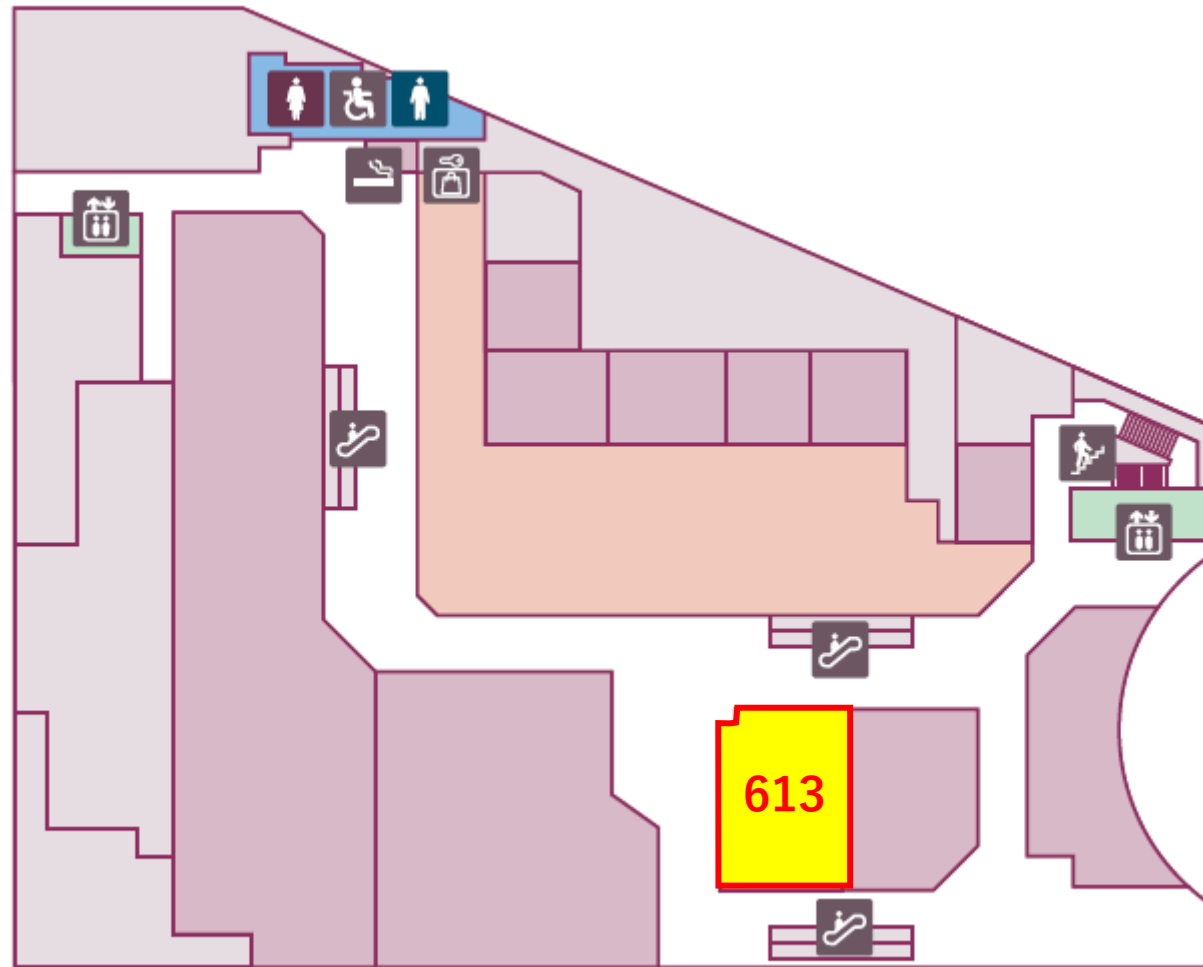

1F

区画 番号	現状	契約面積		希望業種
		m2	坪	
S103	空室	5.02	1.52	サービス・物販

2F

募集区画

区画 番号	現状	契約面積		希望業種
		m2	坪	
205	空室	29.75	9.00	サービス

区画 番号	現状	契約面積		希望業種
		m2	坪	
302	空室	1,014.90	307.01	大型業種
303	空室	801.58	242.48	大型業種

4F

募集区画

区画 番号	現状	契約面積		希望業種
		m2	坪	
408	空室	85.00	25.71	物販
410-1	空室	75.14	22.73	サービス・物販
414	空室	50.05	15.14	物販（ファッション、ファッション雑貨、生活雑貨）
416	空室	93.74	28.36	物販

6F

区画 番号	現状	契約面積		希望業種
		m2	坪	
613	空室	100.52	30.41	飲食（レストラン・ファーストフード）